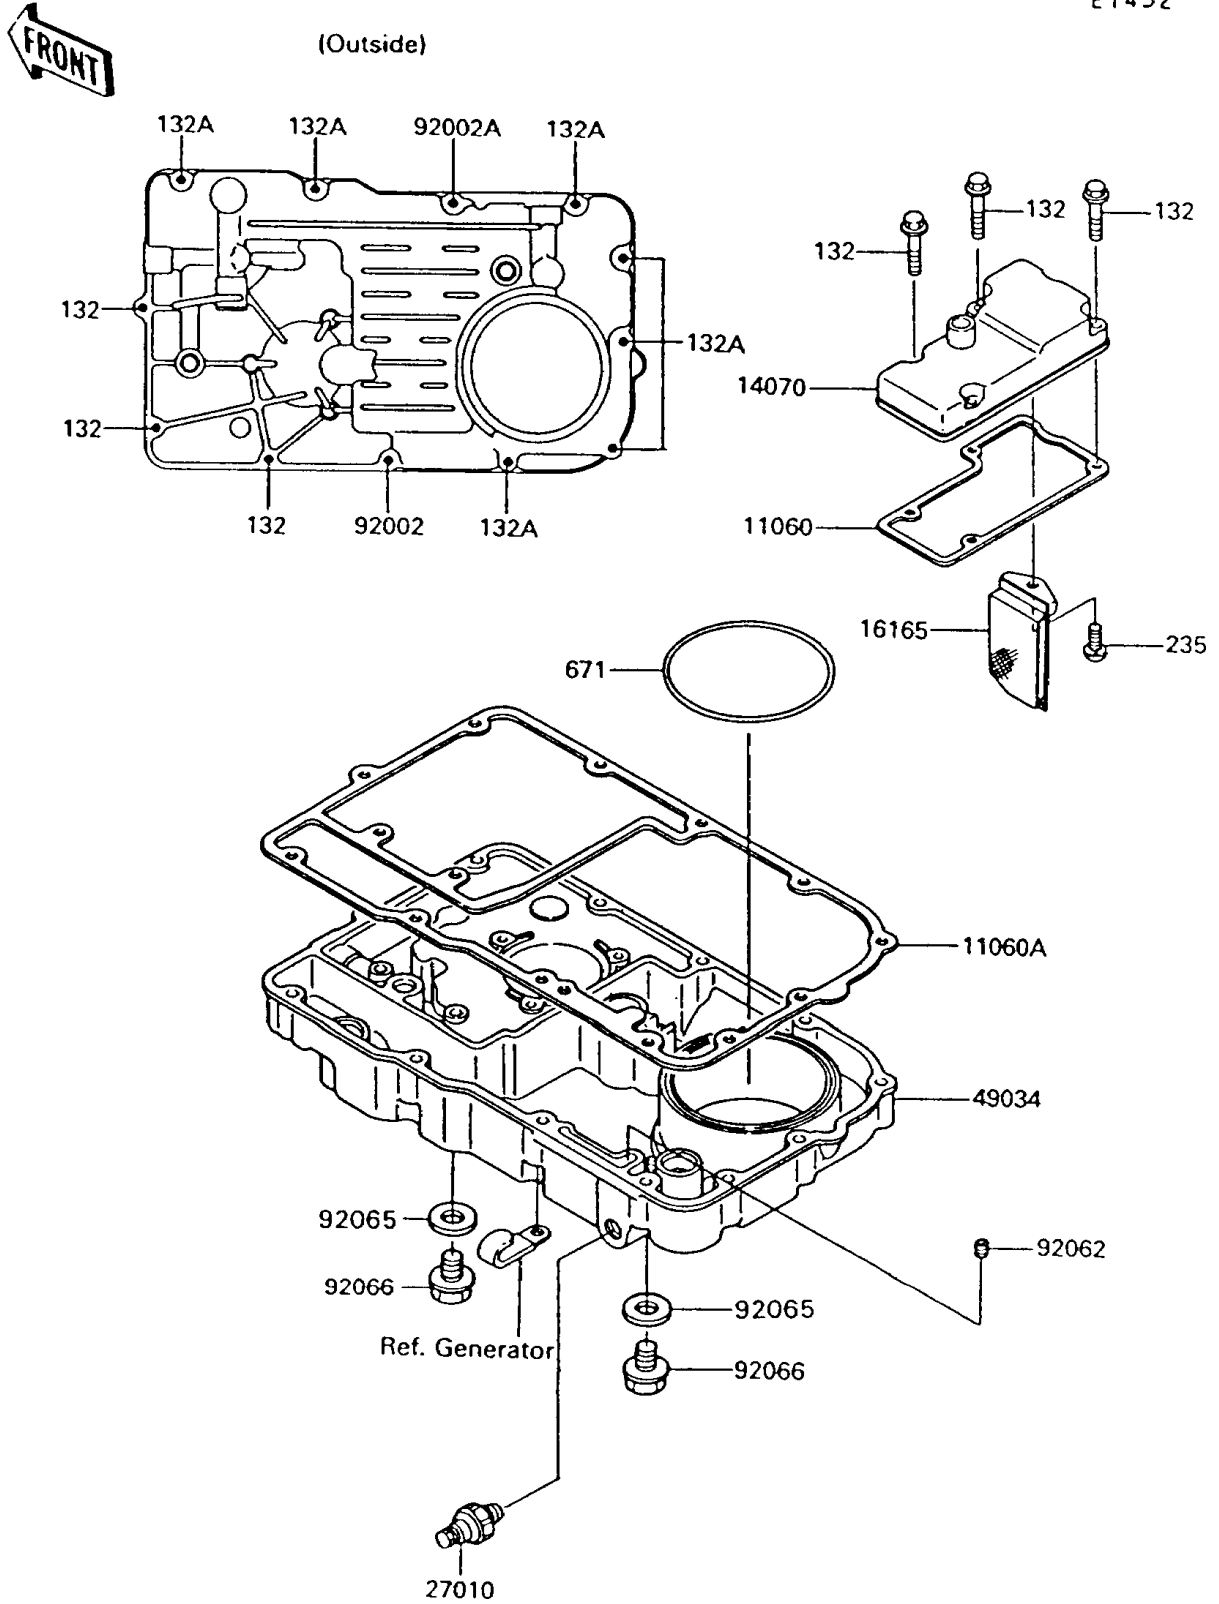

1992 Voyager® XII PARTS DIAGRAM

Breather Cover/Oil Pan

E1432

1992 Voyager® XII PARTS LIST

Breather Cover/Oil Pan

ITEM NAME	PART NUMBER	QUANTITY
BOLT-FLANGED-SMALL (Ref # 132)	132E0625	1
BOLT-FLANGED-SMALL (Ref # 132A)	132E0640	1
SCREW-PAN-WP-CROS (Ref # 235)	235B0610	1
O RING,90MM (Ref # 671)	671B2590	1
GASKET,BREATHER BODY (Ref # 11060)	11060-1100	1
GASKET,OIL PAN (Ref # 11060A)	11060-1101	1
BODY-BREATHER (Ref # 14070)	14070-1062	1
SEPARATOR,BREATHER BODY (Ref # 16165)	16165-1057	1
SWITCH,OIL PRESSURE (Ref # 27010)	27010-1313	1
PAN-OIL (Ref # 49034)	49034-1110	1
BOLT,6X25 (Ref # 92002)	92002-1612	1
BOLT,6X40 (Ref # 92002A)	92002-1657	1
NOZZLE,YELLOW (Ref # 92062)	92062-1057	1
GASKET,12X22X2,DRAIN PLUG (Ref # 92065)	92065-097	1
PLUG,OIL DRAIN,12X15 (Ref # 92066)	92066-1174	1