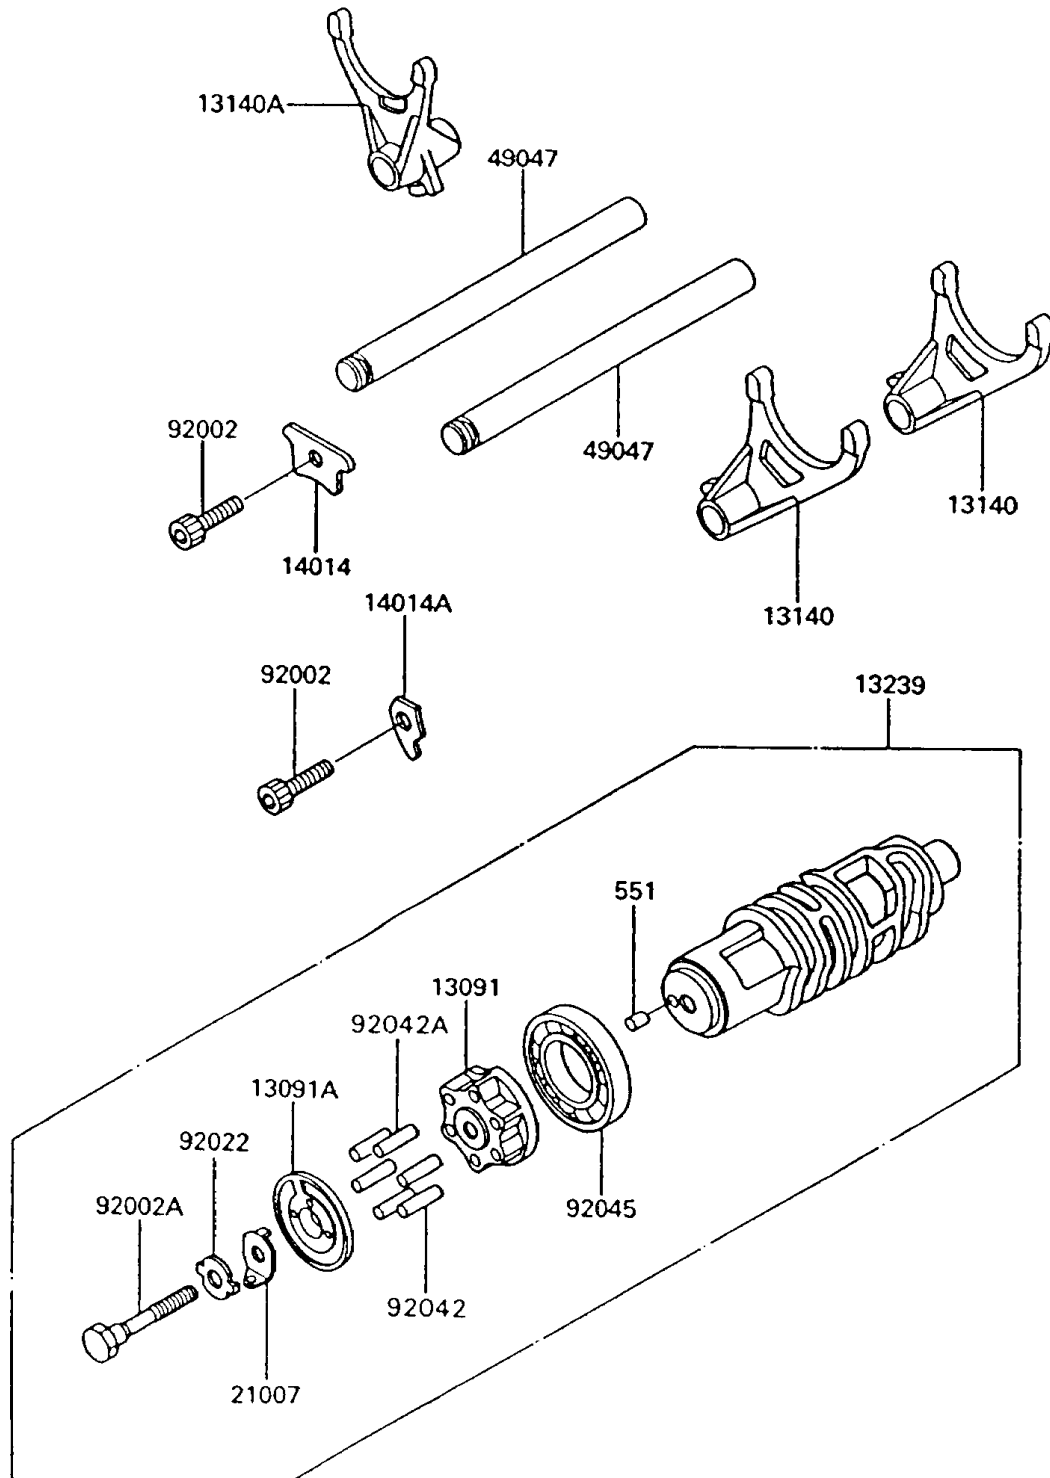

1992 Voyager® XII PARTS DIAGRAM

Gear Change Drum/Shift Fork(s)

E1362

1992 Voyager® XII PARTS LIST

Gear Change Drum/Shift Fork(s)

ITEM NAME	PART NUMBER	QUANTITY
PIN-DOWEL,4X8 (Ref # 551)	551A0408	1
HOLDER (Ref # 13091)	13091-1409	1
HOLDER,CHANGE DRUM PIN (Ref # 13091A)	13091-1442	1
FORK-SHIFT (Ref # 13140)	13140-1146	1
FORK-SHIFT (Ref # 13140A)	13140-1147	1
DRUM-ASSY-CHANGE (Ref # 13239)	13239-1129	1
PLATE-POSITION (Ref # 14014)	14014-1073	1
PLATE-POSITION (Ref # 14014A)	14014-1074	1
ROTOR, TOP SWITCH (Ref # 21007)	21007-1192	1
ROD-SHIFT (Ref # 49047)	49047-1055	1
BOLT, SOCKET, 6X14 (Ref # 92002)	92002-1592	1
BOLT, 6X45 (Ref # 92002A)	92002-1873	1
WASHER (Ref # 92022)	92022-1824	1
PIN, DOWEL, 4X15.8 (Ref # 92042)	92042-014	1
PIN, DOWEL, 4X17.8 (Ref # 92042A)	92042-020	1
BEARING-BALL, 16005(NTN) (Ref # 92045)	92045-1045	1