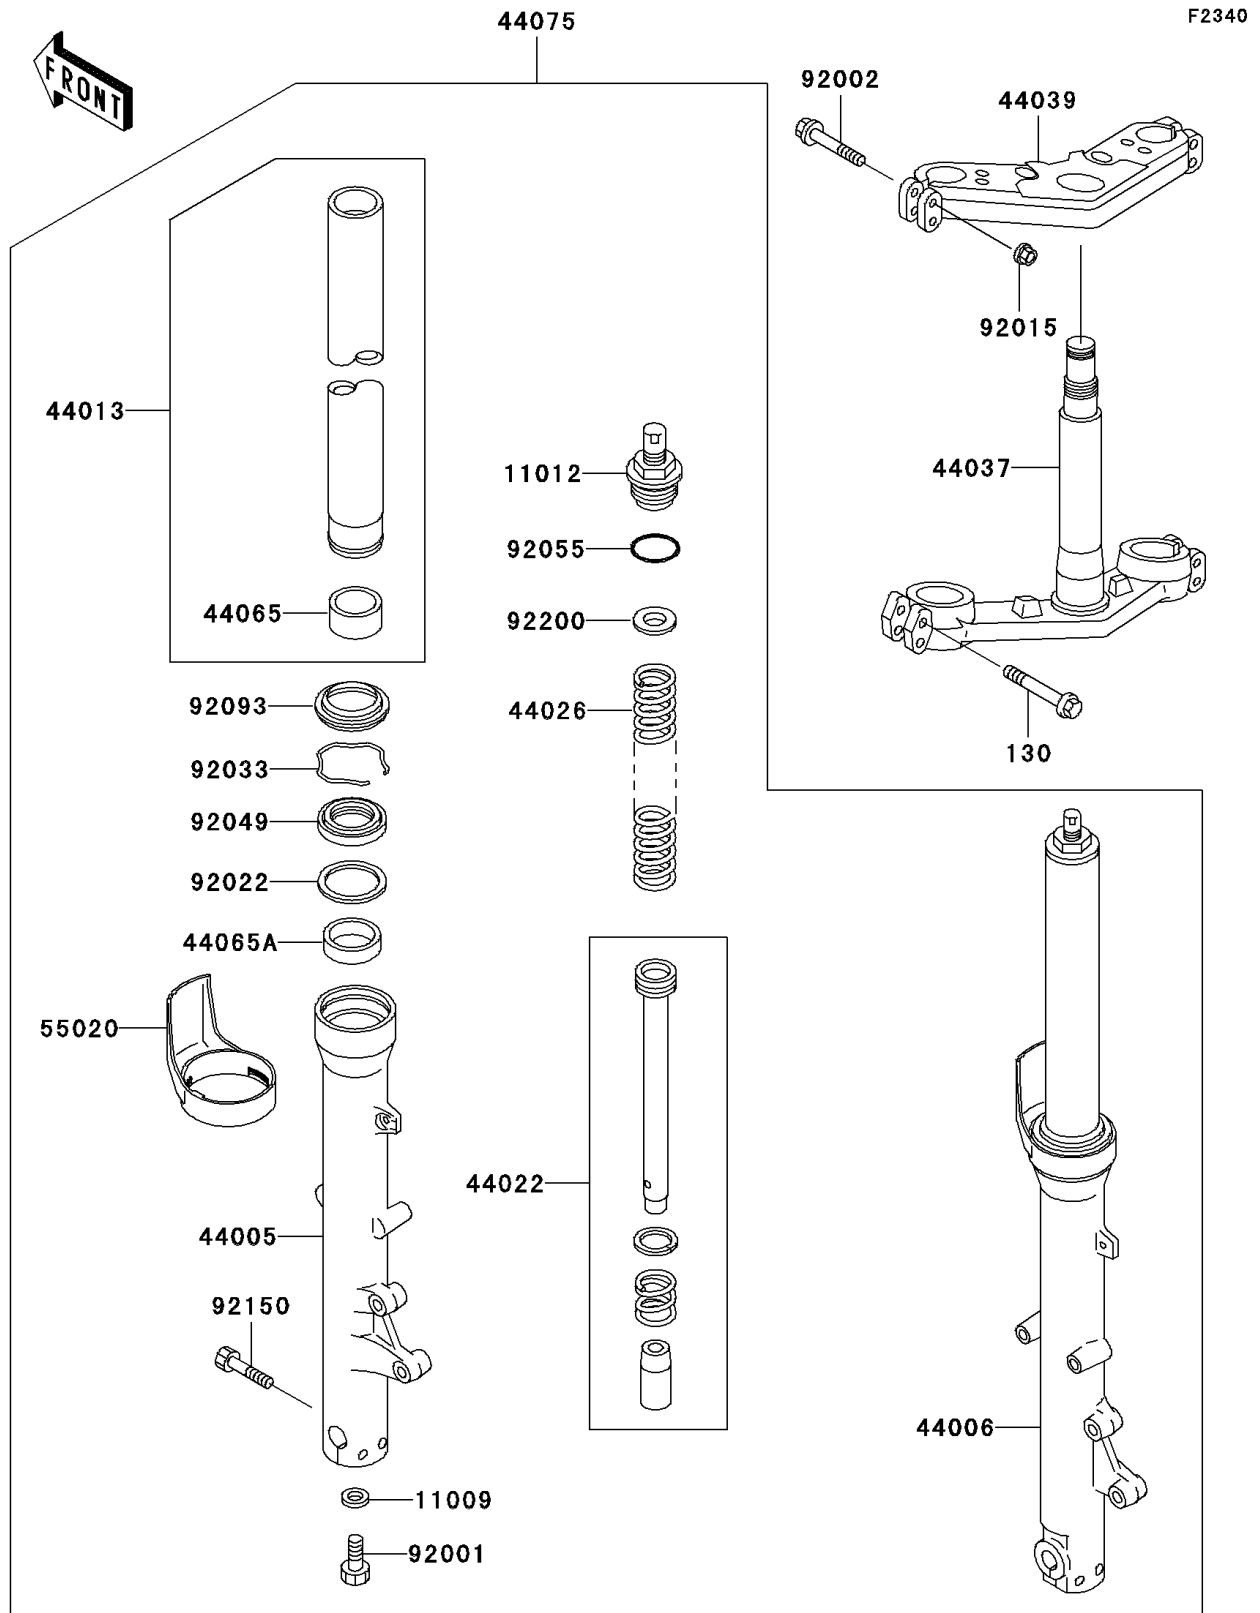

2006 Concours™ PARTS DIAGRAM

Front Fork

2006 Concours™ PARTS LIST

Front Fork

ITEM NAME	PART NUMBER	QUANTITY
BOLT-FLANGED,8X40 (Ref # 130)	130J0840	1
GASKET,FORK CYLINDER BOLT (Ref # 11009)	11009-1127	1
CAP (Ref # 11012)	11012-1885	1
PIPE-LEFT FORK OUTER (Ref # 44005)	44005-1395	1
PIPE-RIGHT FORK OUTER (Ref # 44006)	44006-1394	1
PIPE-FORK INNER (Ref # 44013)	44013-1458	1
CYLINDER-FORK (Ref # 44022)	44022-1297	1
SPRING-FRONT FORK (Ref # 44026)	44026-1560	1
HOLDER-FORK UNDER (Ref # 44037)	44037-1387	1
HOLDER-FORK UPPER (Ref # 44039)	44039-1248	1
BUSHING-FRONT FORK,INNER PIPE (Ref # 44065)	44065-1114	1
BUSHING-FRONT FORK,OUTER TUBE (Ref # 44065A)	44065-1115	1
DAMPER-SET-FORK (Ref # 44075)	44075-1086	1
GUARD,FORK (Ref # 55020)	55020-1645	1
BOLT,FORK CYLINDER (Ref # 92001)	92001-1309	1
BOLT,FLANGED,8X55 (Ref # 92002)	92002-1158	1
NUT,FLANGED,8MM (Ref # 92015)	92015-1408	1
WASHER,FORK OUTER TUBE (Ref # 92022)	92022-1298	1
RING-SNAP (Ref # 92033)	92033-1036	1
SEAL-OIL,FORK OUTER TUBE (Ref # 92049)	92049-1494	1
RING-O,FORK TOP CAP (Ref # 92055)	92055-1050	1
SEAL,FORK OUTER TUBE (Ref # 92093)	92093-1472	1
BOLT,SOCKET,10X40 (Ref # 92150)	92150-1468	1
WASHER,FORK (Ref # 92200)	92200-1210	1