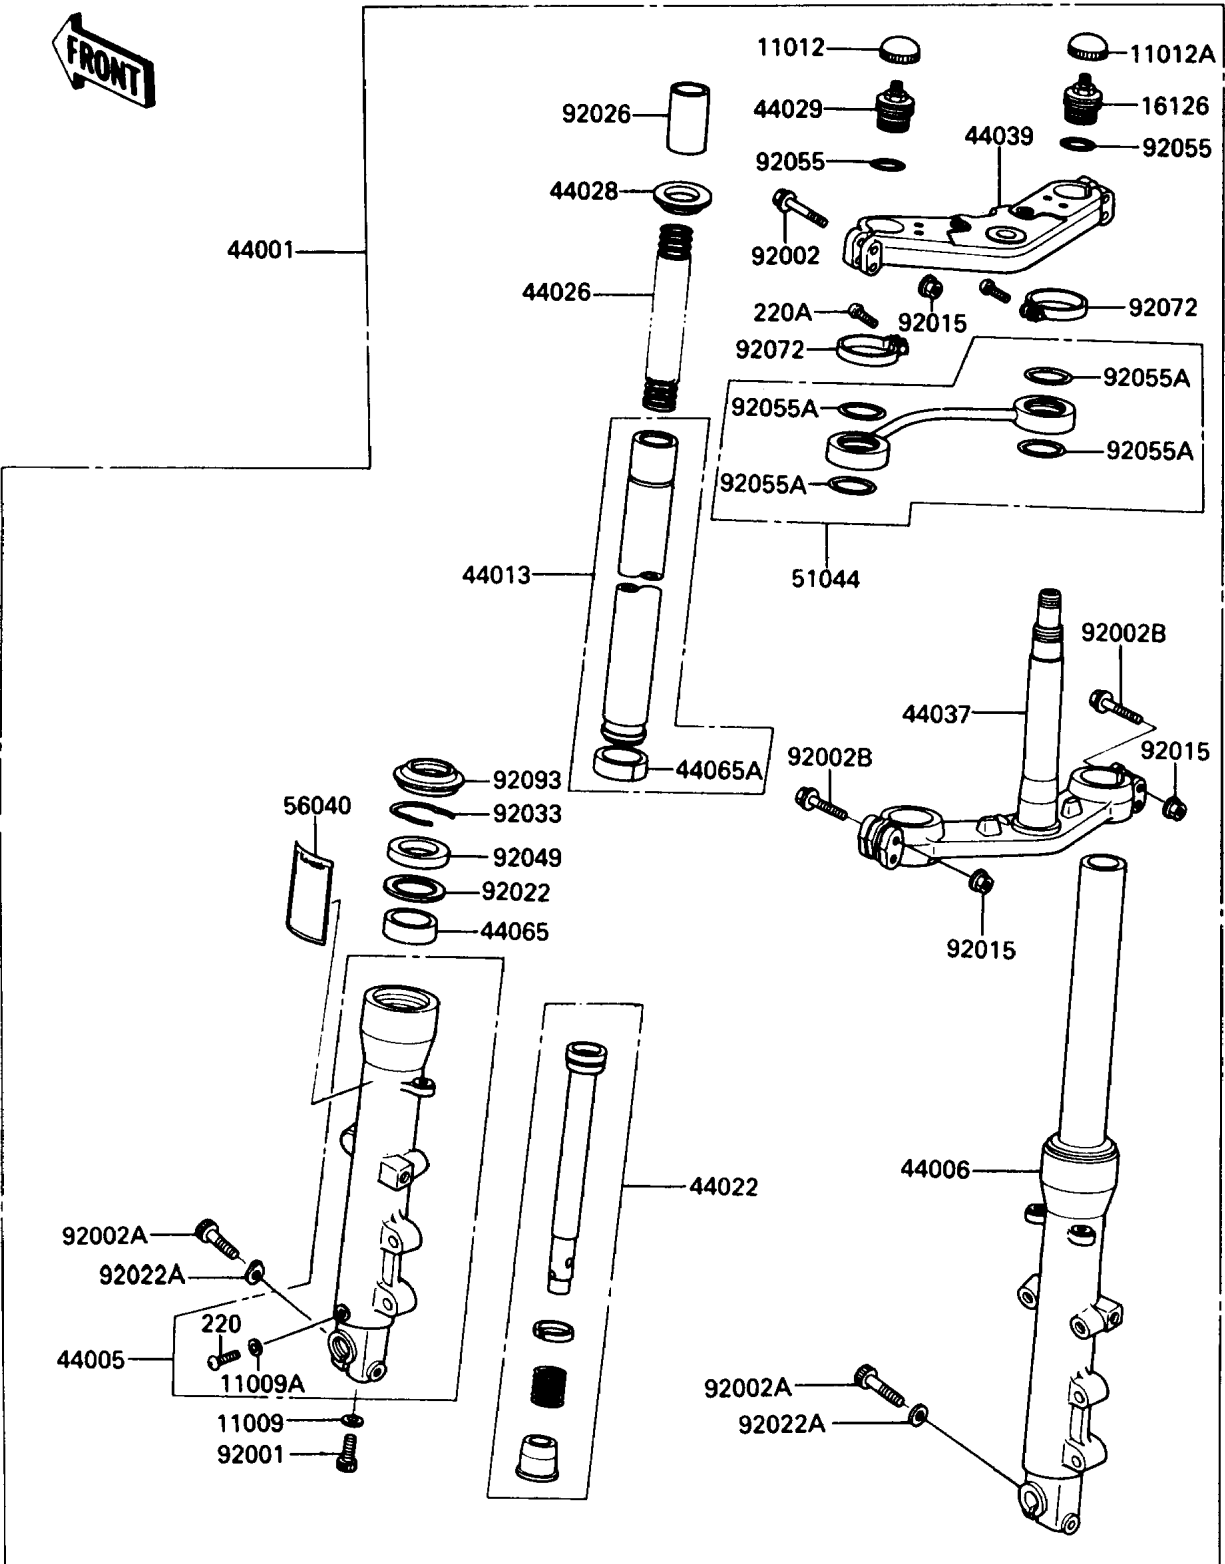

## 1989 PARTS DIAGRAM

Front Fork

F2340

## 1989 PARTS LIST

### Front Fork

ITEM NAME	PART NUMBER	QUANTITY
GASKET,FORK CYLINDER BOLT (Ref # 11009)	11009-1127	1
GASKET,FORK DRAIN PLUG (Ref # 11009A)	44045-002	1
CAP,FORK TOP (Ref # 11012)	11012-1500	1
CAP,FORK TOP (Ref # 11012A)	11012-1501	1
VALVE (Ref # 16126)	16126-1150	1
FORK-FRONT (Ref # 44001)	44001-1623	1
PIPE-LEFT FORK OUTER (Ref # 44005)	44005-1251	1
PIPE-RIGHT FORK OUTER (Ref # 44006)	44006-1250	1
PIPE-FORK INNER (Ref # 44013)	44013-1254	1
CYLINDER-FORK (Ref # 44022)	44022-1197	1
SPRING-FRONT FORK (Ref # 44026)	44026-1340	1
GUIDE-FORK SPRING (Ref # 44028)	44028-1059	1
SEAT-FORK SPRING (Ref # 44029)	44029-1122	1
HOLDER-FORK UNDER (Ref # 44037)	44037-1198	1
HOLDER-FORK UPPER (Ref # 44039)	44039-1135	1
BUSHING-FRONT FORK (Ref # 44065)	44065-1064	1
BUSHING-FRONT FORK,INNER PIPE (Ref # 44065A)	44065-1081	1
TUBE-ASSY,FORK,AIR (Ref # 51044)	51044-1083	1
LABEL-WARNING,AIR SUSPENSION (Ref # 56040)	56040-1117	1
BOLT,FORK CYLINDER (Ref # 92001)	92001-1309	1
BOLT,FLANGED,8X55 (Ref # 92002)	92002-1158	1
BOLT,SOCKET,8X45 (Ref # 92002A)	92002-1847	1
BOLT,FLANGED,8X50 (Ref # 92002B)	92002-1848	1
NUT,FLANGED,8MM (Ref # 92015)	92015-1408	1
WASHER,FORK OUTER TUBE (Ref # 92022)	92022-1298	1
WASHER (Ref # 92022A)	92022-1598	1
SPACER,FORK SPRING (Ref # 92026)	92026-1277	1
RING-SNAP (Ref # 92033)	92033-1036	1
SEAL-OIL,FORK OUTER (Ref # 92049)	92049-1273	1

## 1989 PARTS LIST

Front Fork

ITEM NAME	PART NUMBER	QUANTITY
RING-O,FORK TOP (Ref # 92055)	92055-1052	1
RING-O,FORK AIR TUBE (Ref # 92055A)	92055-1106	1
BAND (Ref # 92072)	92072-1157	1
SEAL,FORK OUTER TUBE (Ref # 92093)	92093-1232	1
SCREW-PAN-CROS (Ref # 220)	220E0408	1
SCREW-PAN-CROS (Ref # 220A)	220E0412	1