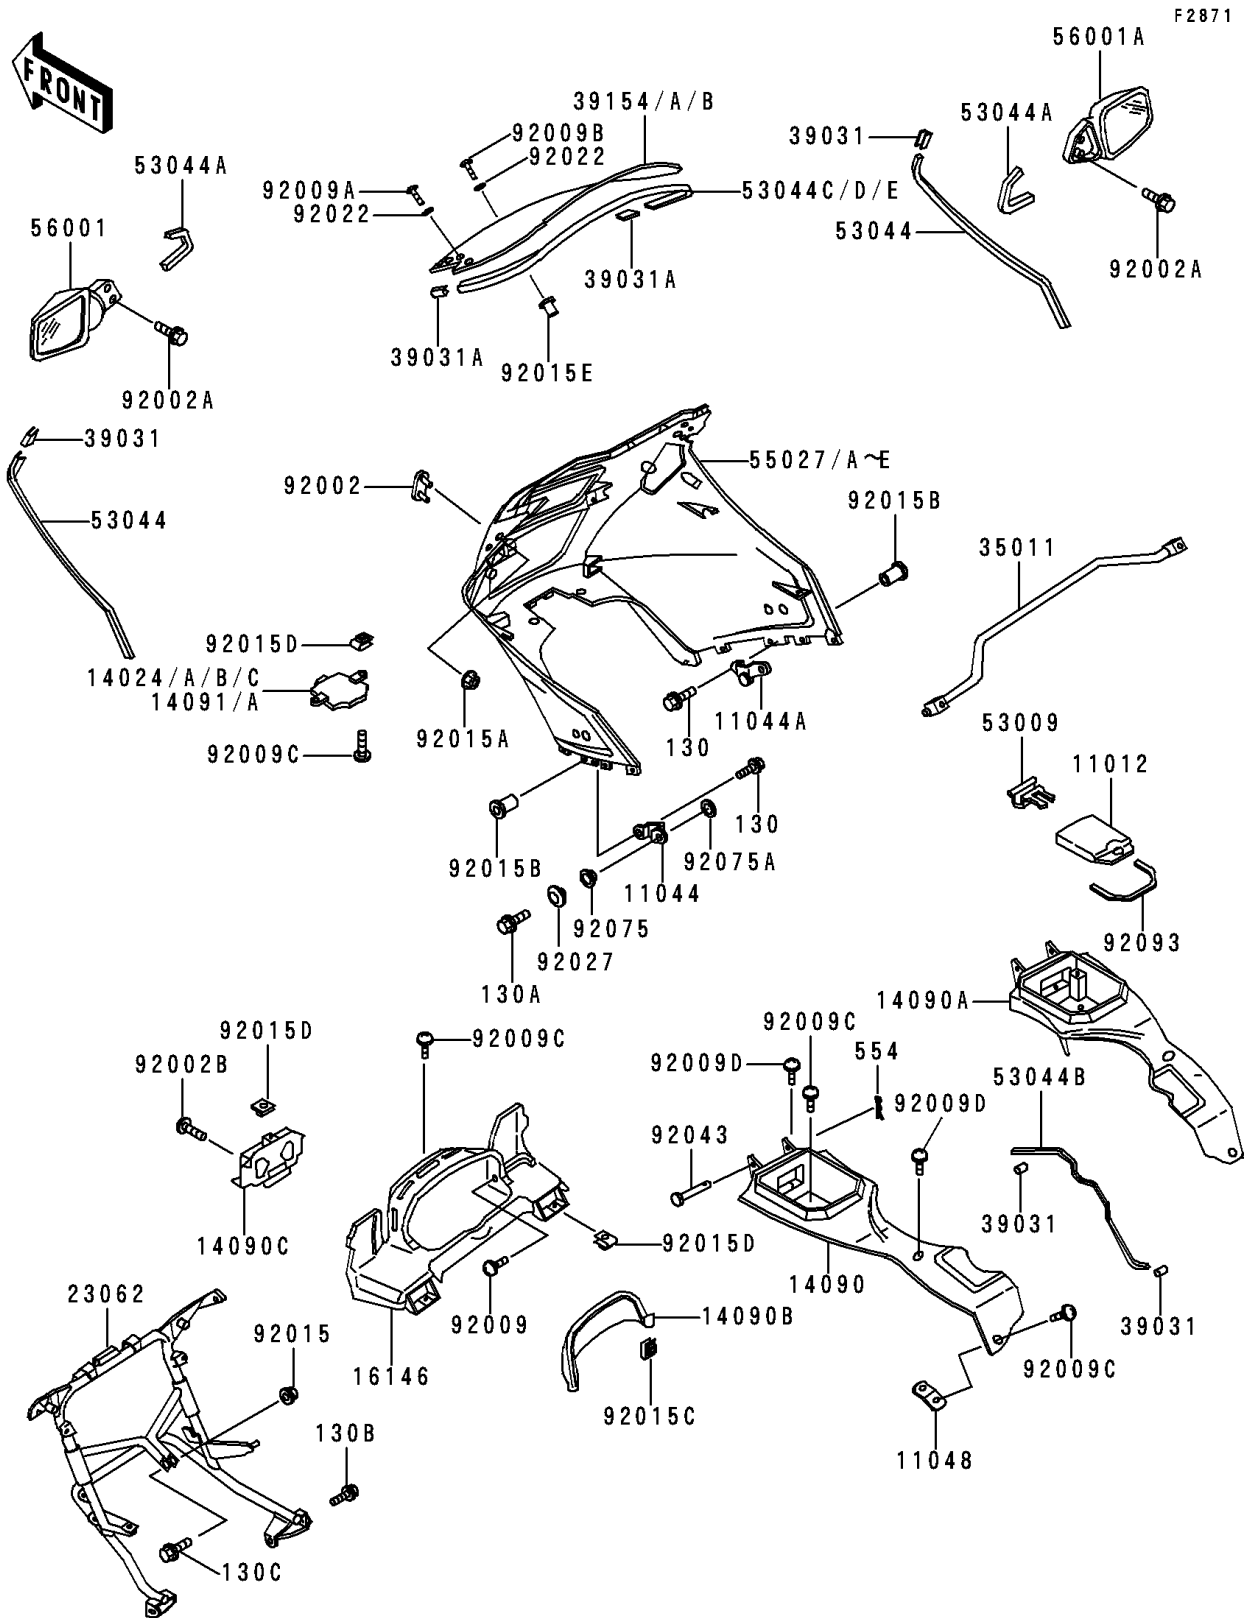

1995 Concours™ PARTS DIAGRAM

Cowling

1995 Concours™ PARTS LIST

Cowling

ITEM NAME	PART NUMBER	QUANTITY
CAP,INNER COWLING COVER (Ref # 11012)	11012-1878	1
BRACKET,UPPER COWLING,LWR,LH (Ref # 11044)	11044-1907	1
BRACKET,UPPER COWLING,LWR,RH (Ref # 11044A)	11044-1908	1
BRACKET,INNER COWLING,FR (Ref # 11048)	11048-1490	1
COVER,INNER COWLING,LH (Ref # 14090)	14090-1424	1
COVER,INNER COWLING,RH (Ref # 14090A)	14090-1425	1
COVER,METER VISER (Ref # 14090B)	14090-1456	1
COVER,INNER COWLING,CNT (Ref # 14090C)	14090-1481	1
COVER-ASSY,INNER COWLING,FR (Ref # 16146)	16146-1158	1
BRACKET-COMP,UPP COWLING (Ref # 23062)	23062-1100	1
STAY,SIDE COWLING (Ref # 35011)	35011-1340	1
CAP-END,TRIM (Ref # 39031)	39031-1055	1
CAP-END,TRIM (Ref # 39031A)	39031-1063	1
WINDSHIELD,SHORT TYPE (Ref # 39154)	39154-1094	1
WINDSHIELD,LONG TYPE (Ref # 39154A)	39154-1095	1
WINDSHIELD,SUPER LONG TYPE (Ref # 39154B)	39154-1096	1
HINGE,INNER COVER (Ref # 53009)	53009-1086	1
TRIM,COWLING (Ref # 53044)	53044-1157	1
TRIM,MIRROR (Ref # 53044A)	53044-1173	1
TRIM,INNER COWLING (Ref # 53044B)	53044-1184	1
TRIM,WINDSHIELD,SHORT TYPE (Ref # 53044C)	53044-1272	1
TRIM,WINDSHIELD,LONG TYPE (Ref # 53044D)	53044-1273	1
TRIM,WINDSHIELD,SUPER LONG TYP (Ref # 53044E)	53044-1274	1
BOLT-FLANGED,6X10,BLACK (Ref # 130)	130C0610	1
BOLT-FLANGED,6X25 (Ref # 130A)	130J0625	1
BOLT-FLANGED (Ref # 130B)	130J0812	1
BOLT-FLANGED,8X30 (Ref # 130C)	130J0830	1
PIN-SNAP (Ref # 554)	554A0400	1
MIRROR-ASSY,LH (Ref # 56001)	56001-1333	1