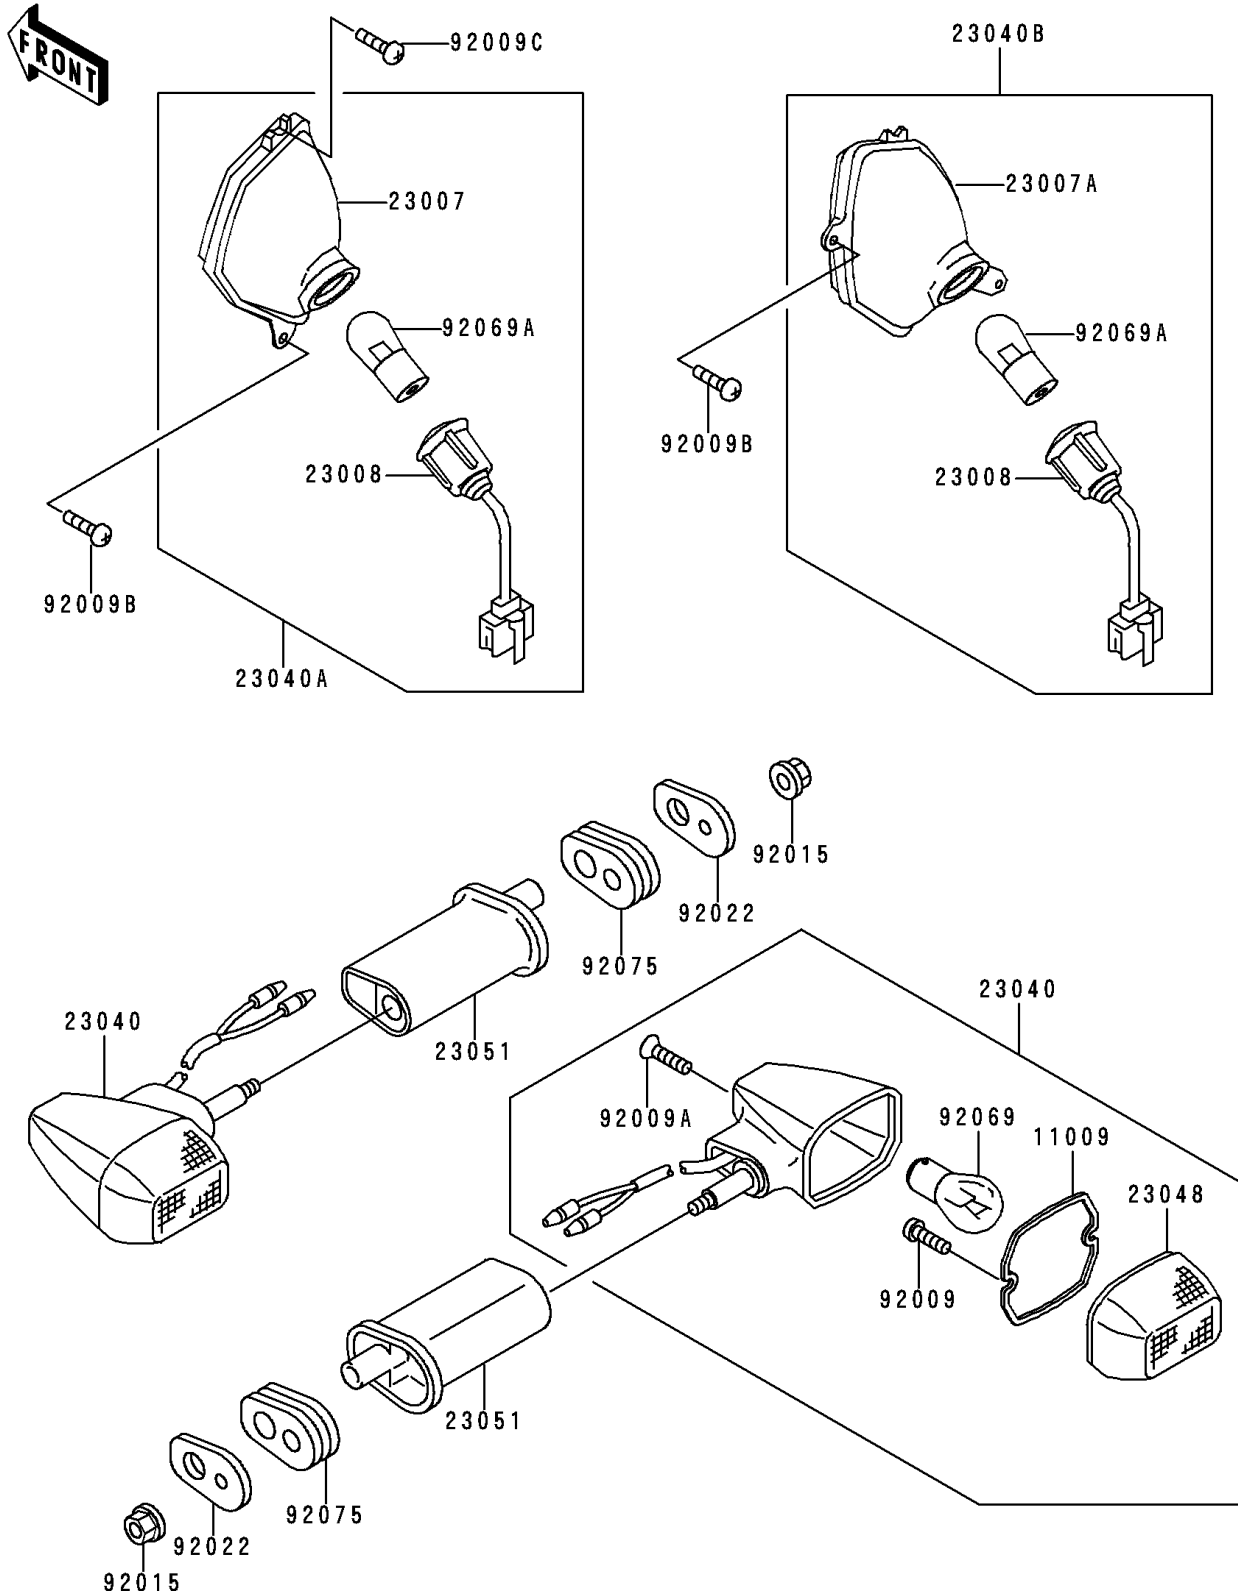

1995 Concours™ PARTS DIAGRAM

Turn Signals

F2730

1995 Concours™ PARTS LIST

Turn Signals

ITEM NAME	PART NUMBER	QUANTITY
GASKET,SIGNAL LAMP (Ref # 11009)	11009-1402	1
LENS-COMP,SIGNAL LAMP,FR,LH (Ref # 23007)	23007-1142	1
LENS-COMP,SIGNAL LAMP,FR,RH (Ref # 23007A)	23007-1143	1
SOCKET-ASSY,SIGNAL LAMP,FR (Ref # 23008)	23008-1299	1
LAMP-SIGNAL,RR (Ref # 23040)	23040-1108	1
LAMP-SIGNAL,FR,LH (Ref # 23040A)	23040-1136	1
LAMP-SIGNAL,FR,RH (Ref # 23040B)	23040-1137	1
LENS-SIGNAL LAMP (Ref # 23048)	23048-1054	1
BRACKET-SIGNAL LAMP (Ref # 23051)	23051-1165	1
SCREW,TAPPING,3X16 (Ref # 92009)	92009-1115	1
SCREW,TAPPING,4X20 (Ref # 92009A)	92009-1304	1
SCREW,4X18 (Ref # 92009B)	92009-1355	1
SCREW,TAPPING,4X12 (Ref # 92009C)	92009-1444	1
NUT,FLANGED,6MM (Ref # 92015)	92015-1367	1
WASHER,SIGNAL LAMP (Ref # 92022)	92022-1672	1
BULB,12V 32CP(23W) (Ref # 92069)	92069-055	1
BULB,12V 32/3CP(23/8W) (Ref # 92069A)	92069-060	1
DAMPER,SIGNAL LAMP (Ref # 92075)	92075-1698	1