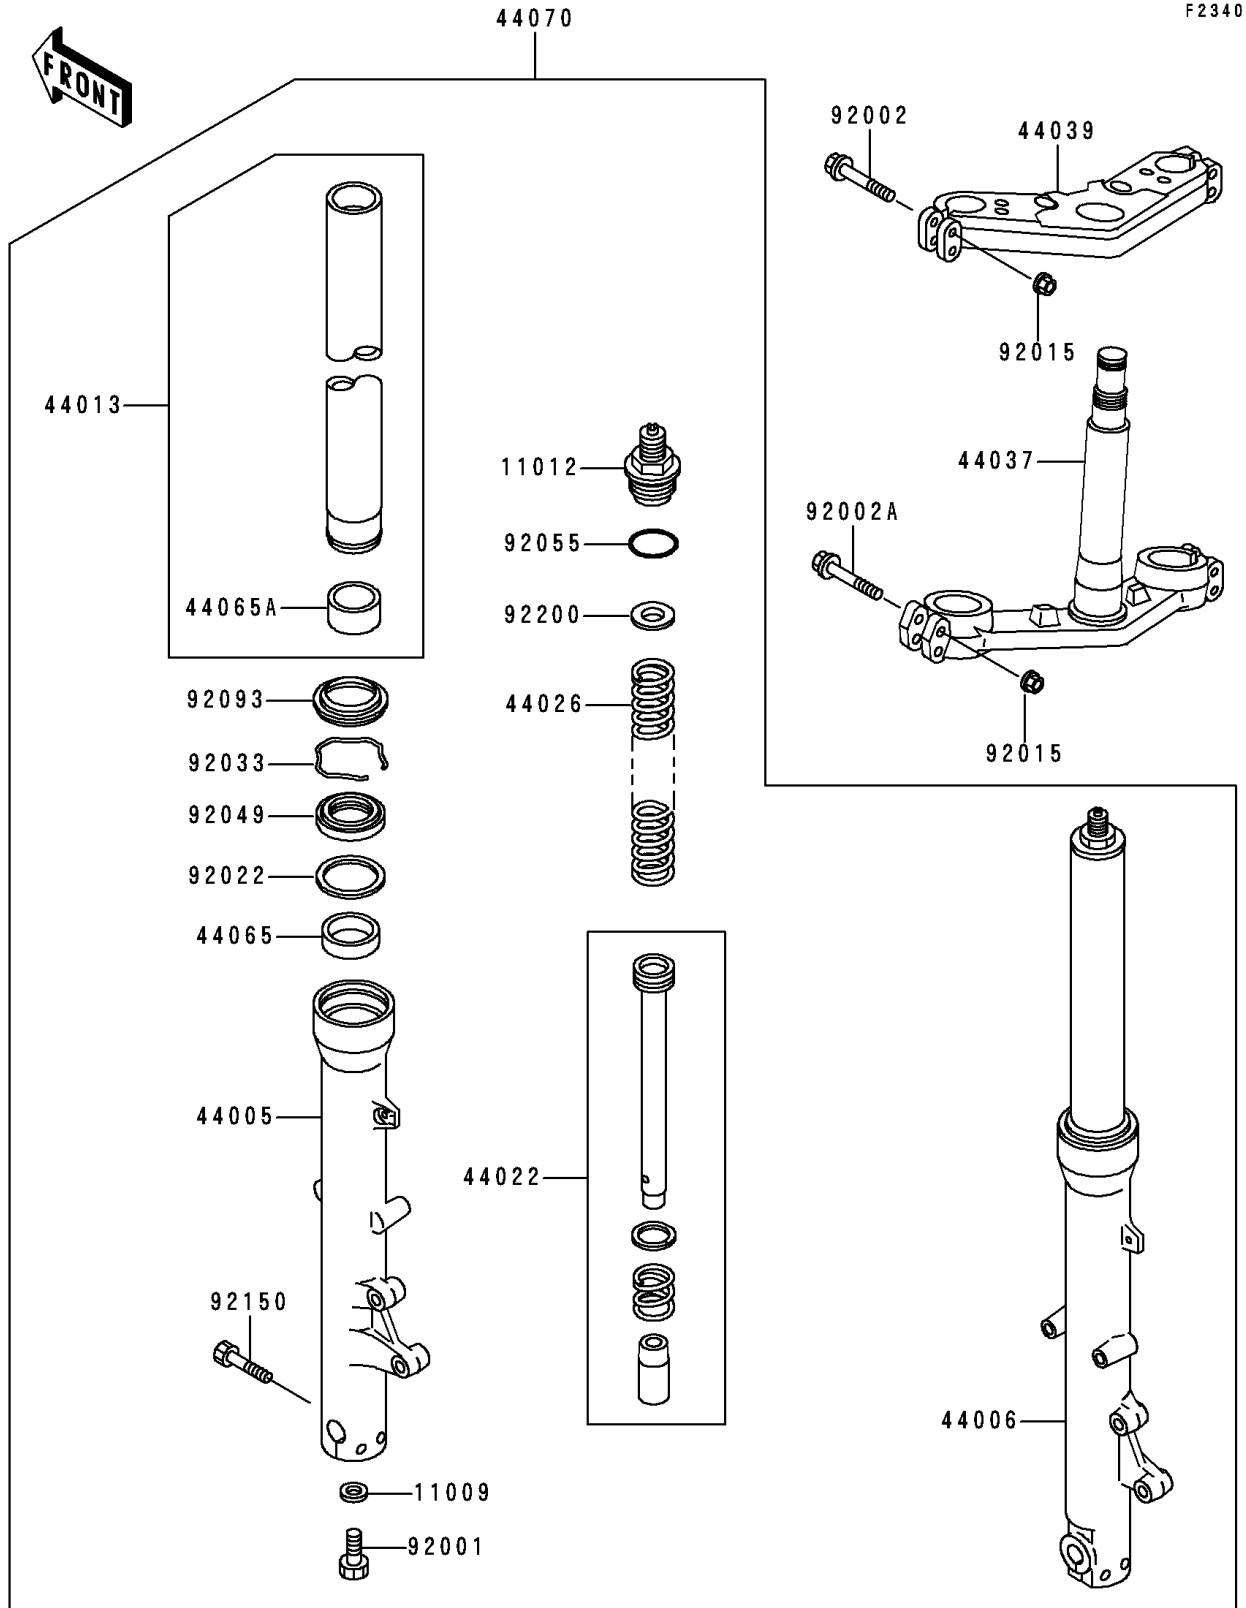

1995 Concours™ PARTS DIAGRAM

Front Fork(Z61000-A10-A13)

1995 Concours™ PARTS LIST

Front Fork(Z61000-A10-A13)

ITEM NAME	PART NUMBER	QUANTITY
GASKET,FORK CYLINDER BOLT (Ref # 11009)	11009-1127	1
CAP (Ref # 11012)	11012-1885	1
PIPE-LEFT FORK OUTER,BLACK (Ref # 44005)	44005-1340-10	1
PIPE-RIGHT FORK OUTER,BLACK (Ref # 44006)	44006-1338-10	1
PIPE-FORK INNER (Ref # 44013)	44013-1400	1
CYLINDER-FORK (Ref # 44022)	44022-1297	1
SPRING-FRONT FORK (Ref # 44026)	44026-1560	1
HOLDER-FORK UNDER (Ref # 44037)	44037-1198	1
HOLDER-FORK UPPER (Ref # 44039)	44039-1248	1
BUSHING-FRONT FORK (Ref # 44065)	44065-1085	1
BUSHING-FRONT FORK,INNER PIPE (Ref # 44065A)	44065-1086	1
DAMPER-ASSY,FORK,BLACK (Ref # 44070)	44070-5177-10	1
BOLT,FORK CYLINDER (Ref # 92001)	92001-1309	1
BOLT,FLANGED,8X55 (Ref # 92002)	92002-1158	1
BOLT,FLANGED,8X50 (Ref # 92002A)	92002-1848	1
NUT,FLANGED,8MM (Ref # 92015)	92015-1408	1
WASHER,FORK OUTER TUBE (Ref # 92022)	92022-1298	1
RING-SNAP (Ref # 92033)	92033-1036	1
SEAL-OIL,FORK OUTER TUBE (Ref # 92049)	92049-1356	1
RING-O,FORK TOP CAP (Ref # 92055)	92055-1050	1
SEAL,FORK OUTER TUBE (Ref # 92093)	92093-1359	1
BOLT,SOCKET,10X40 (Ref # 92150)	92150-1468	1
WASHER,FORK (Ref # 92200)	92200-1210	1