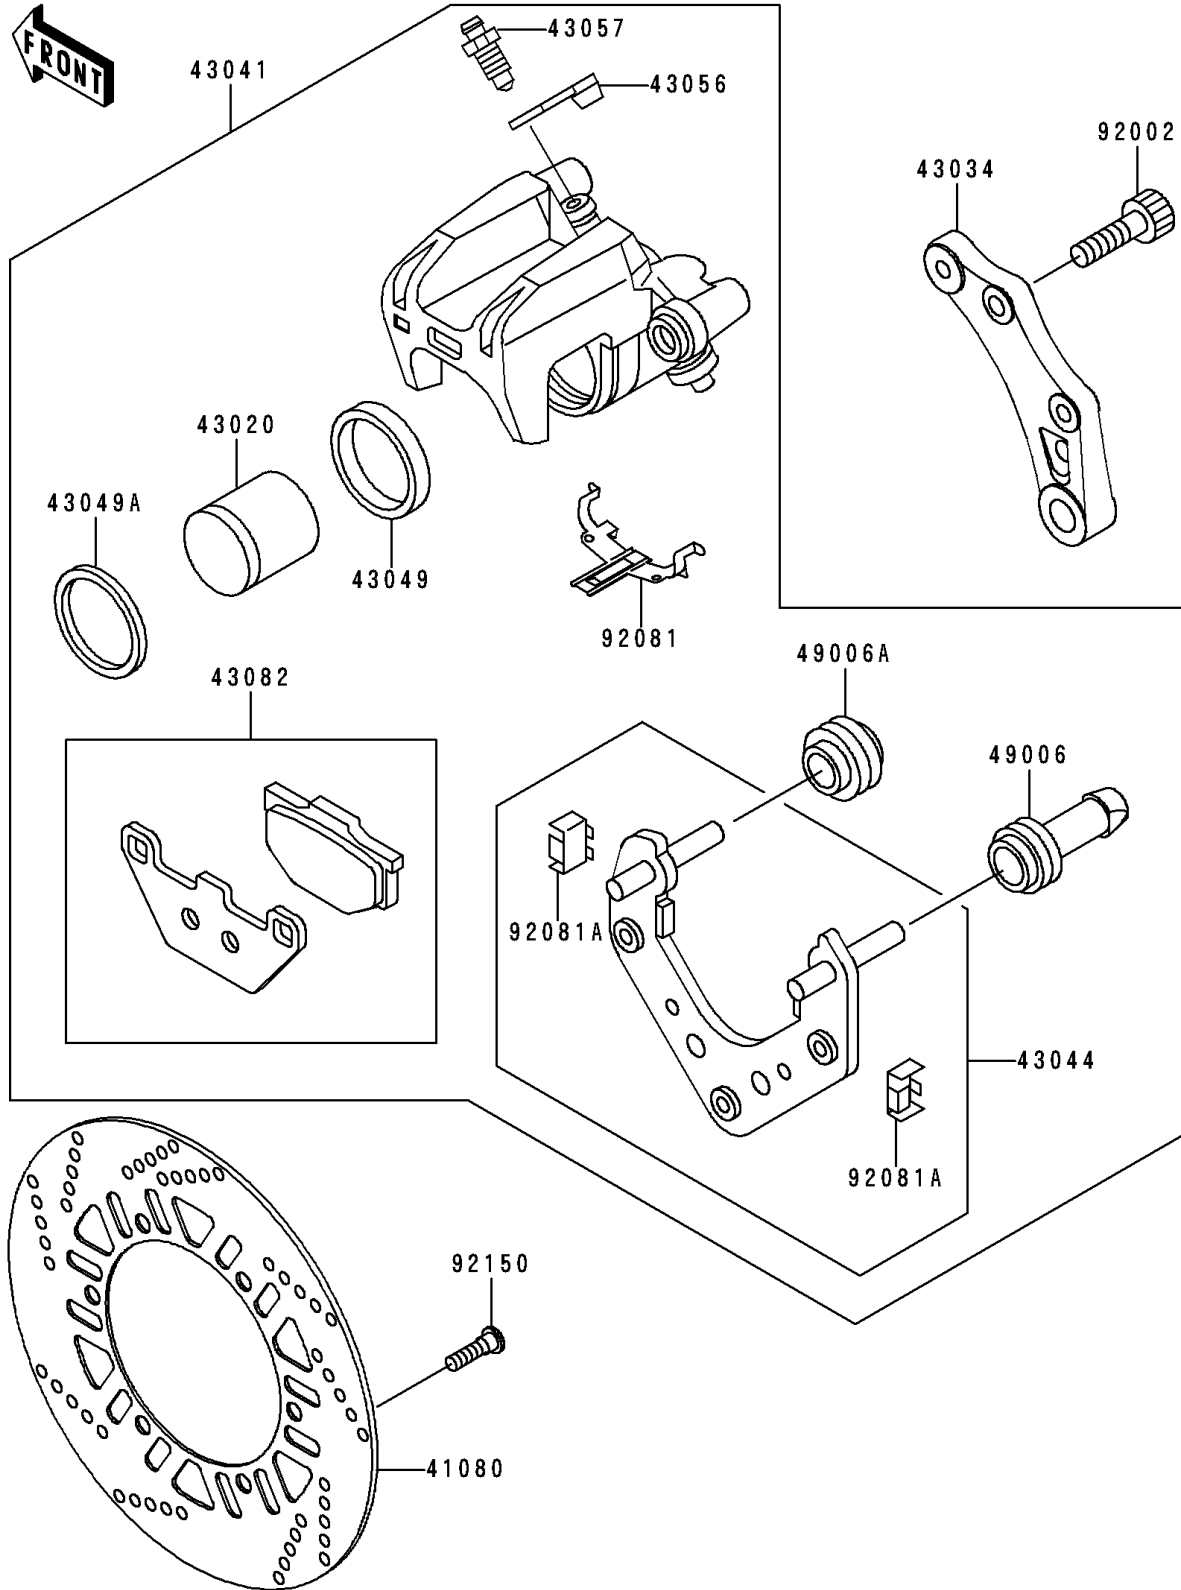

## 1995 Concours™ PARTS DIAGRAM

Rear Brake

F 2284

## 1995 Concours™ PARTS LIST

Rear Brake

ITEM NAME	PART NUMBER	QUANTITY
DISC,RR (Ref # 41080)	41080-1170	1
PISTON-COMP-BRAKE (Ref # 43020)	43020-1066	1
HOLDER-BRAKE,RR CALIPER (Ref # 43034)	43034-1069	1
CALIPER-ASSY,RR (Ref # 43041)	43041-1318	1
HOLDER-COMP-CALIPER,FR,RH (Ref # 43044)	43044-1036	1
RING,PISTON SEAL (Ref # 43049)	43049-002	1
PACKING,PISTON (Ref # 43049A)	43049-1028	1
BREATHER-BRAKE (Ref # 43056)	43056-1054	1
CAP-BREATHER (Ref # 43057)	43057-003	1
PAD-ASSY-BRAKE (Ref # 43082)	43082-1062	1
BOOT,CALIPER (Ref # 49006)	49006-1094	1
BOOT,CALIPER (Ref # 49006A)	49006-1095	1
BOLT,SOCKET,10X17 (Ref # 92002)	92002-1713	1
SPRING,PAD (Ref # 92081)	92081-1525	1
SPRING,PAD STOPPER (Ref # 92081A)	92081-1661	1
BOLT,SOCKET,8X30 (Ref # 92150)	92150-1771	1