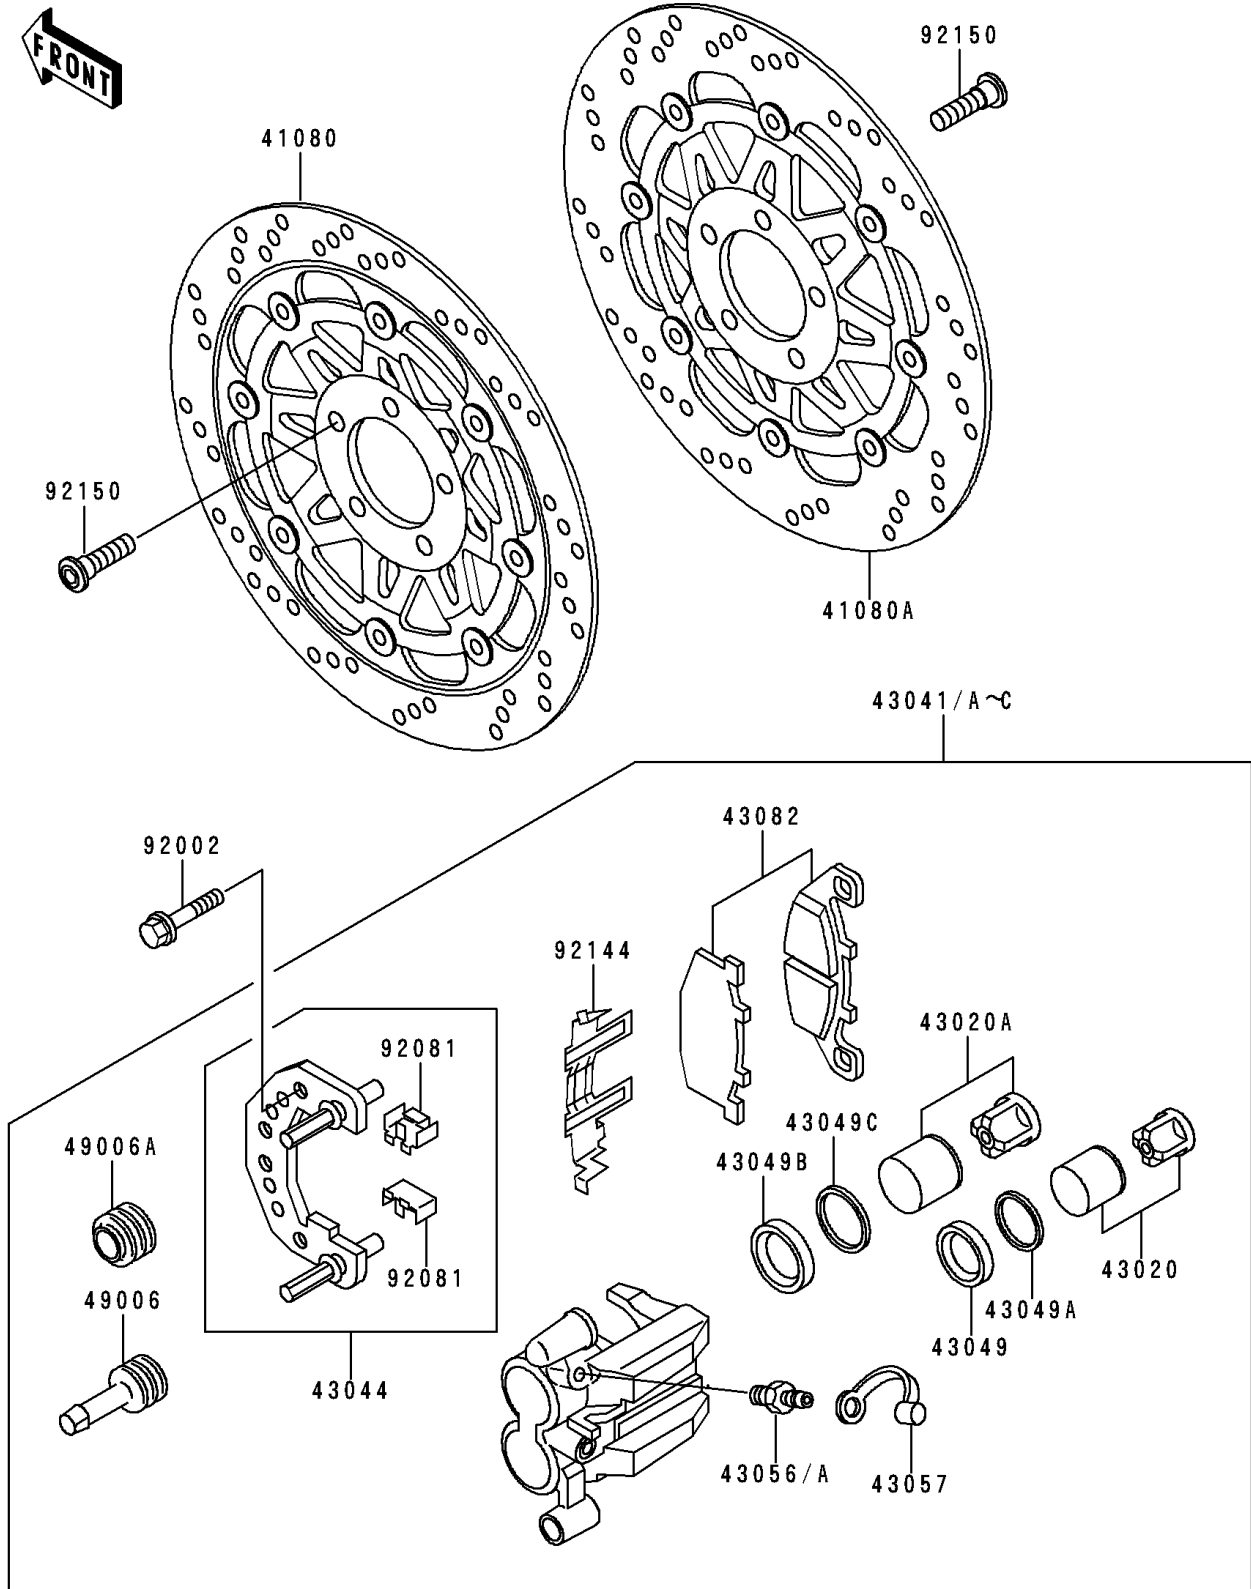

1995 Concours™ PARTS DIAGRAM

Front Brake

F2292

1995 Concours™ PARTS LIST

Front Brake

ITEM NAME	PART NUMBER	QUANTITY
DISC,FR,LH,SILVER NO.1 (Ref # 41080)	41080-1296-CM	1
DISC,FR,RH,SILVER NO.1 (Ref # 41080A)	41080-1297-CM	1
PISTON-COMP-BRAKE (Ref # 43020)	43020-1068	1
PISTON-COMP-BRAKE (Ref # 43020A)	43020-1069	1
CALIPER-ASSY,FR,LH,SILVER (Ref # 43041A)	43041-1407-GN	1
CALIPER-ASSY,FR,RH,SILVER (Ref # 43041C)	43041-1436-GN	1
HOLDER-COMP-CALIPER (Ref # 43044)	43044-1067	1
PACKING,PISTON SEAL (Ref # 43049)	43049-1054	1
PACKING,PISTON (Ref # 43049A)	43049-1055	1
PACKING,PISTON SEAL (Ref # 43049B)	43049-1056	1
PACKING,PISTON (Ref # 43049C)	43049-1057	1
BREATHER (Ref # 43056)	43056-003	1
BREATHER-BRAKE (Ref # 43056A)	43056-1054	1
CAP-BREATHER (Ref # 43057)	43057-003	1
PAD-ASSY-BRAKE (Ref # 43082)	43082-1123	1
BOOT,CALIPER (Ref # 49006)	49006-1094	1
BOOT,CALIPER (Ref # 49006A)	49006-1095	1
BOLT,FLANGED,10X35 (Ref # 92002)	92002-1829	1
SPRING,PAD STOPPER (Ref # 92081)	92081-1661	1
SPRING,PAD (Ref # 92144)	92144-1070	1
BOLT,SOCKET,8X30 (Ref # 92150)	92150-1771	1