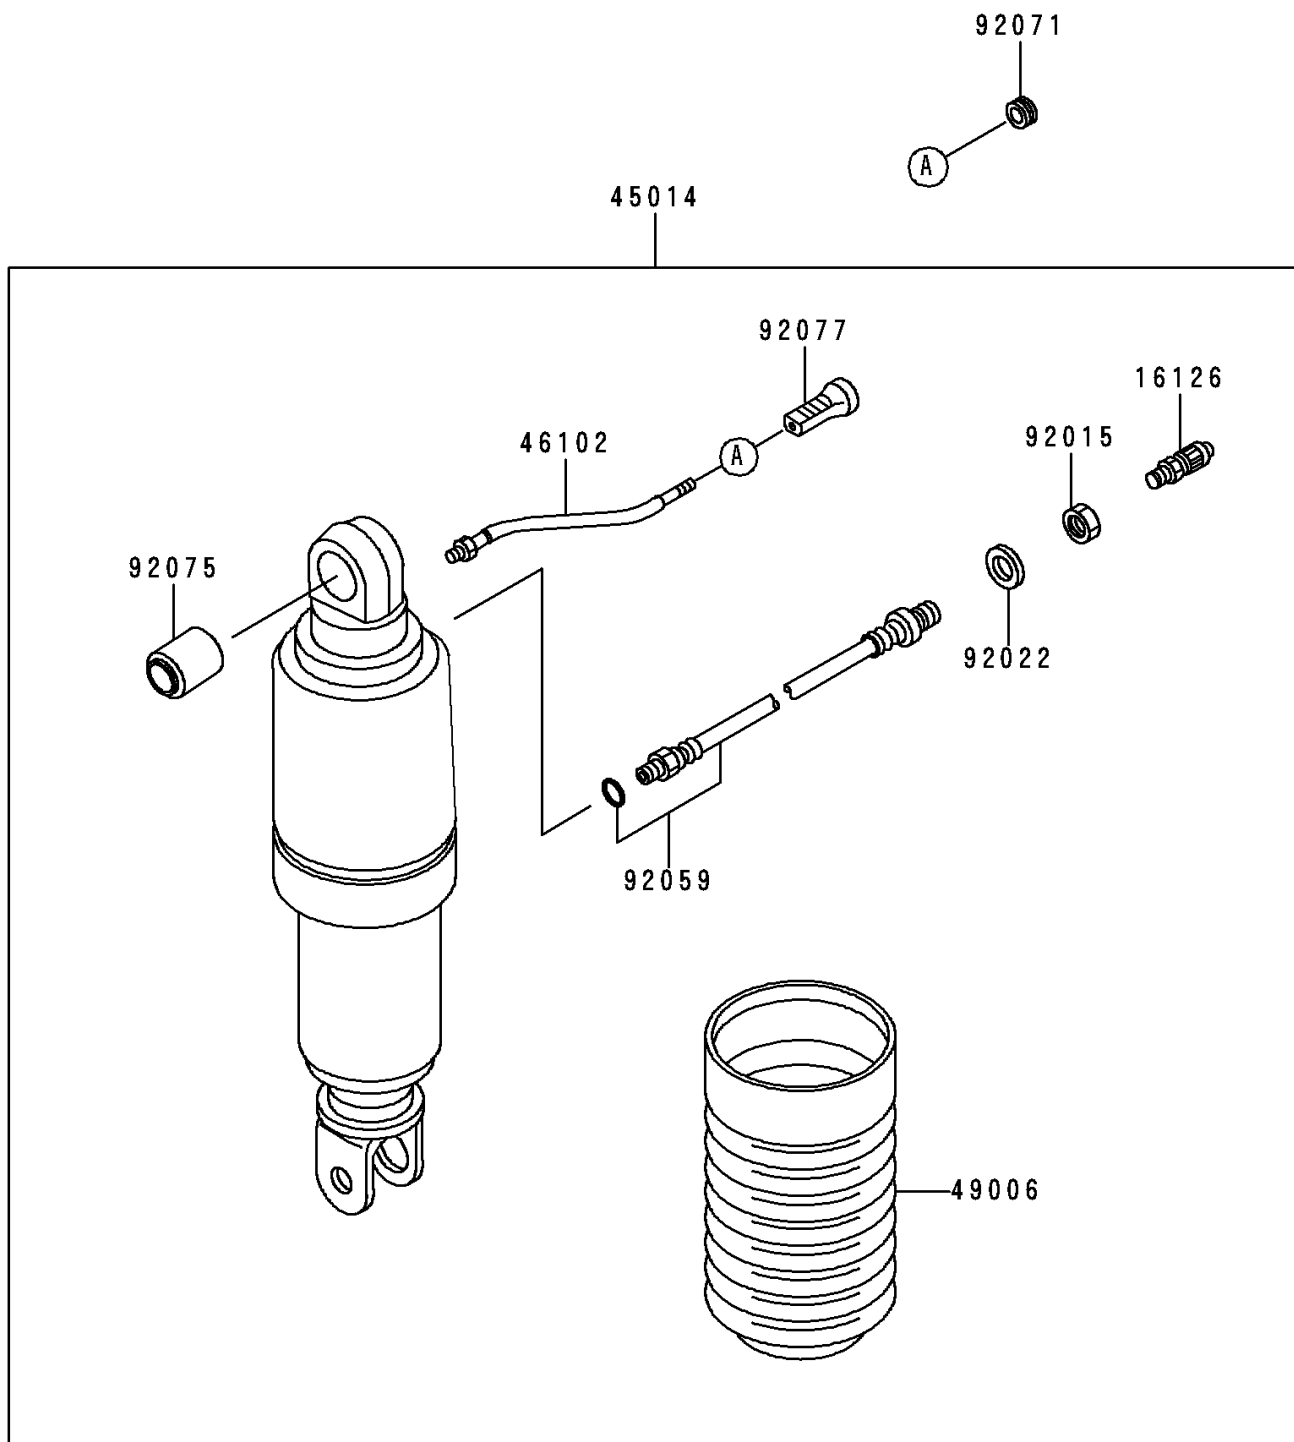

## 1995 Concours™ PARTS DIAGRAM

Shock Absorber(s)

F2280

## 1995 Concours™ PARTS LIST

Shock Absorber(s)

ITEM NAME	PART NUMBER	QUANTITY
VALVE,AIR (Ref # 16126)	16126-1143	1
SHOCKABSORBER (Ref # 45014)	45014-1587	1
ROD,SHOCKABSORBER,ADJUST (Ref # 46102)	46102-1192	1
BOOT,SHOCKABSORBER (Ref # 49006)	49006-1201	1
NUT,14MM (Ref # 92015)	92015-1305	1
WASHER (Ref # 92022)	92022-1494	1
TUBE,SHOCKABSORBER (Ref # 92059)	92059-1744	1
GROMMET (Ref # 92071)	92071-056	1
DAMPER,SHOCKABSORBER (Ref # 92075)	92075-1654	1
KNOB,SHOCKABSORBER,ADJUST (Ref # 92077)	92077-1051	1