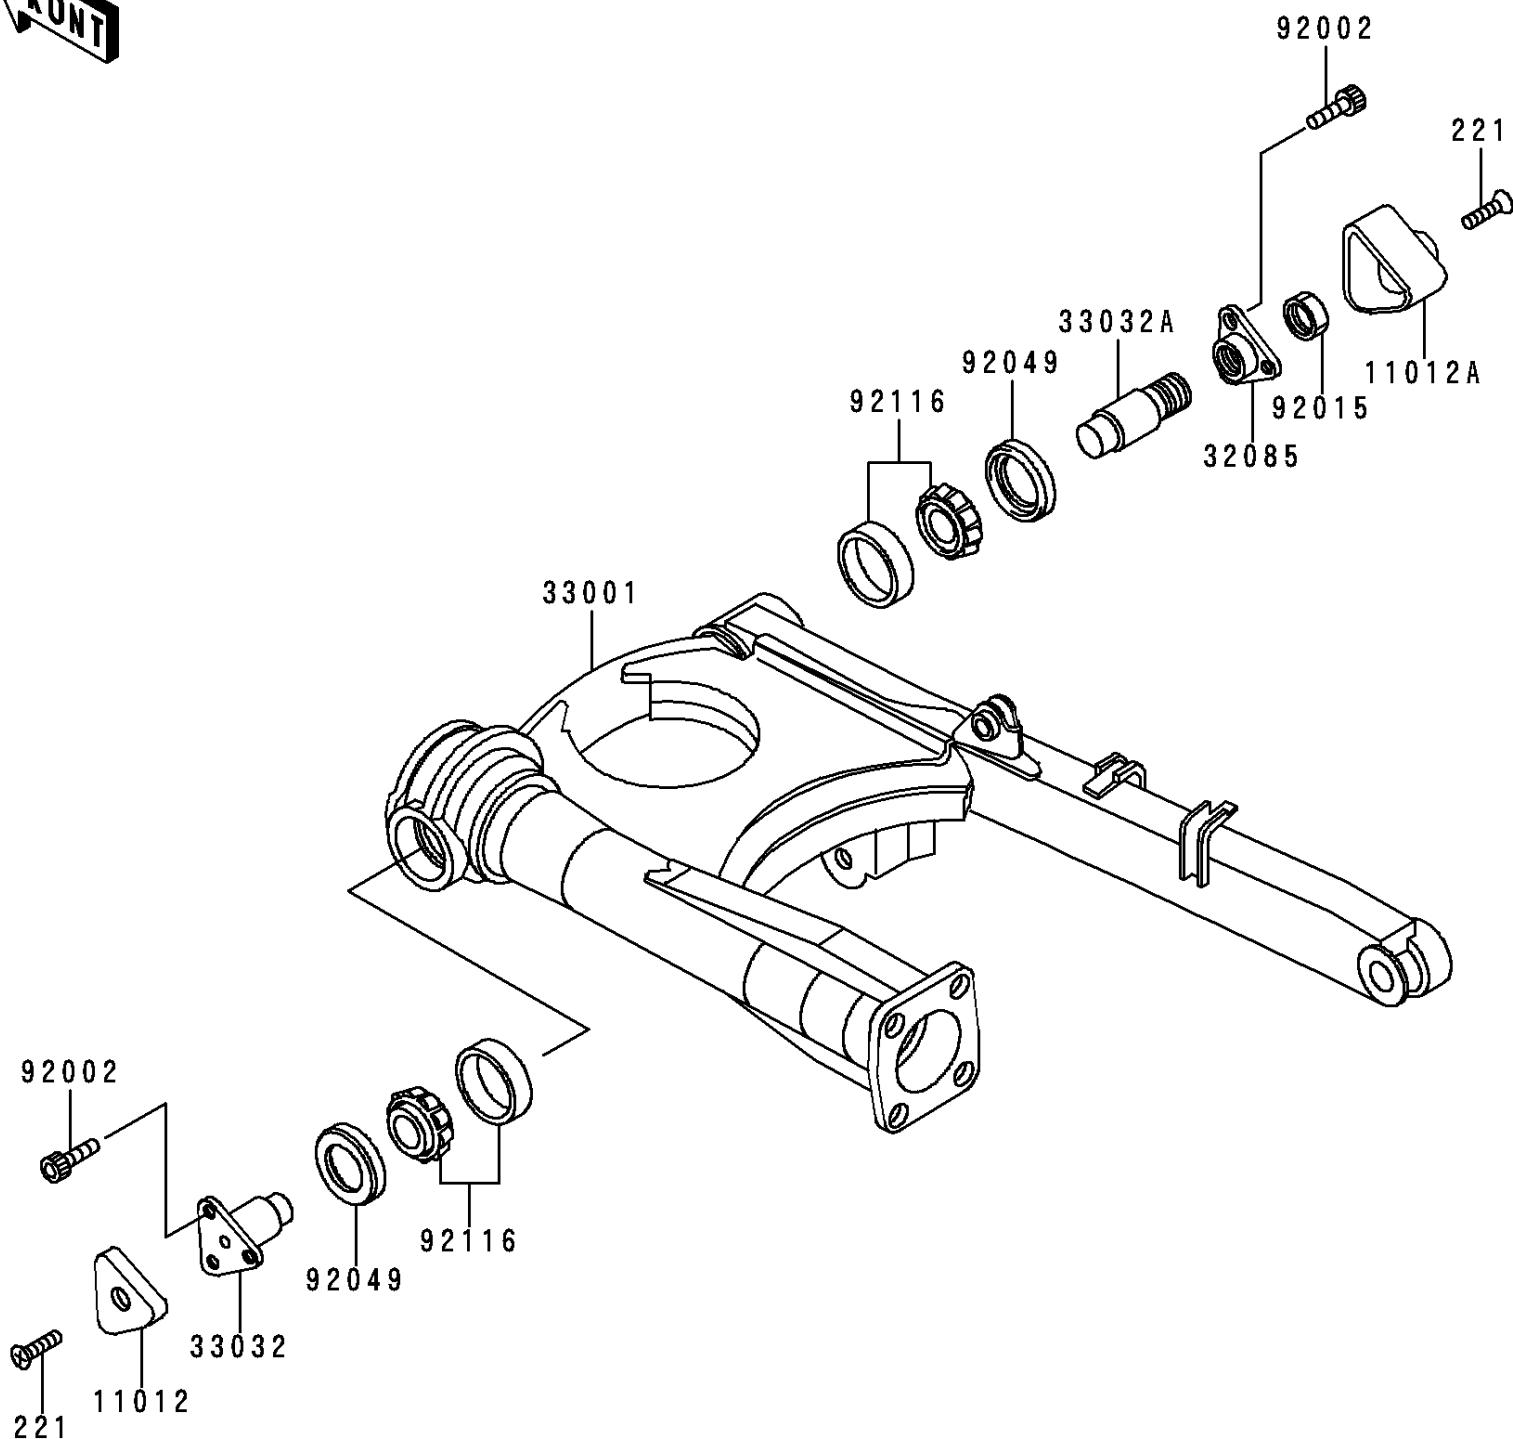

## 1995 Concours™ PARTS DIAGRAM

Swingarm

F2141

## 1995 Concours™ PARTS LIST

### Swingarm

ITEM NAME	PART NUMBER	QUANTITY
SCREW-CSK-CROS (Ref # 221)	221C0620	1
CAP,SWING ARM,LH (Ref # 11012)	11012-1512	1
CAP,SWING ARM,RH (Ref # 11012A)	11012-1518	1
STOPPER,SWING ARM SHAFT,RH (Ref # 32085)	32085-1234	1
ARM-COMP-SWING (Ref # 33001)	33001-1463	1
SHAFT-SWING ARM,LH (Ref # 33032)	33032-1122	1
SHAFT-SWING ARM,RH (Ref # 33032A)	33032-1123	1
BOLT,SOCKET,8X20 (Ref # 92002)	92002-1178	1
NUT,20MM (Ref # 92015)	92015-1589	1
SEAL-OIL,26X42X6 (Ref # 92049)	92049-1256	1
BEARING-ROLLER,H1-CAP 32004JR (Ref # 92116)	92116-1061	1