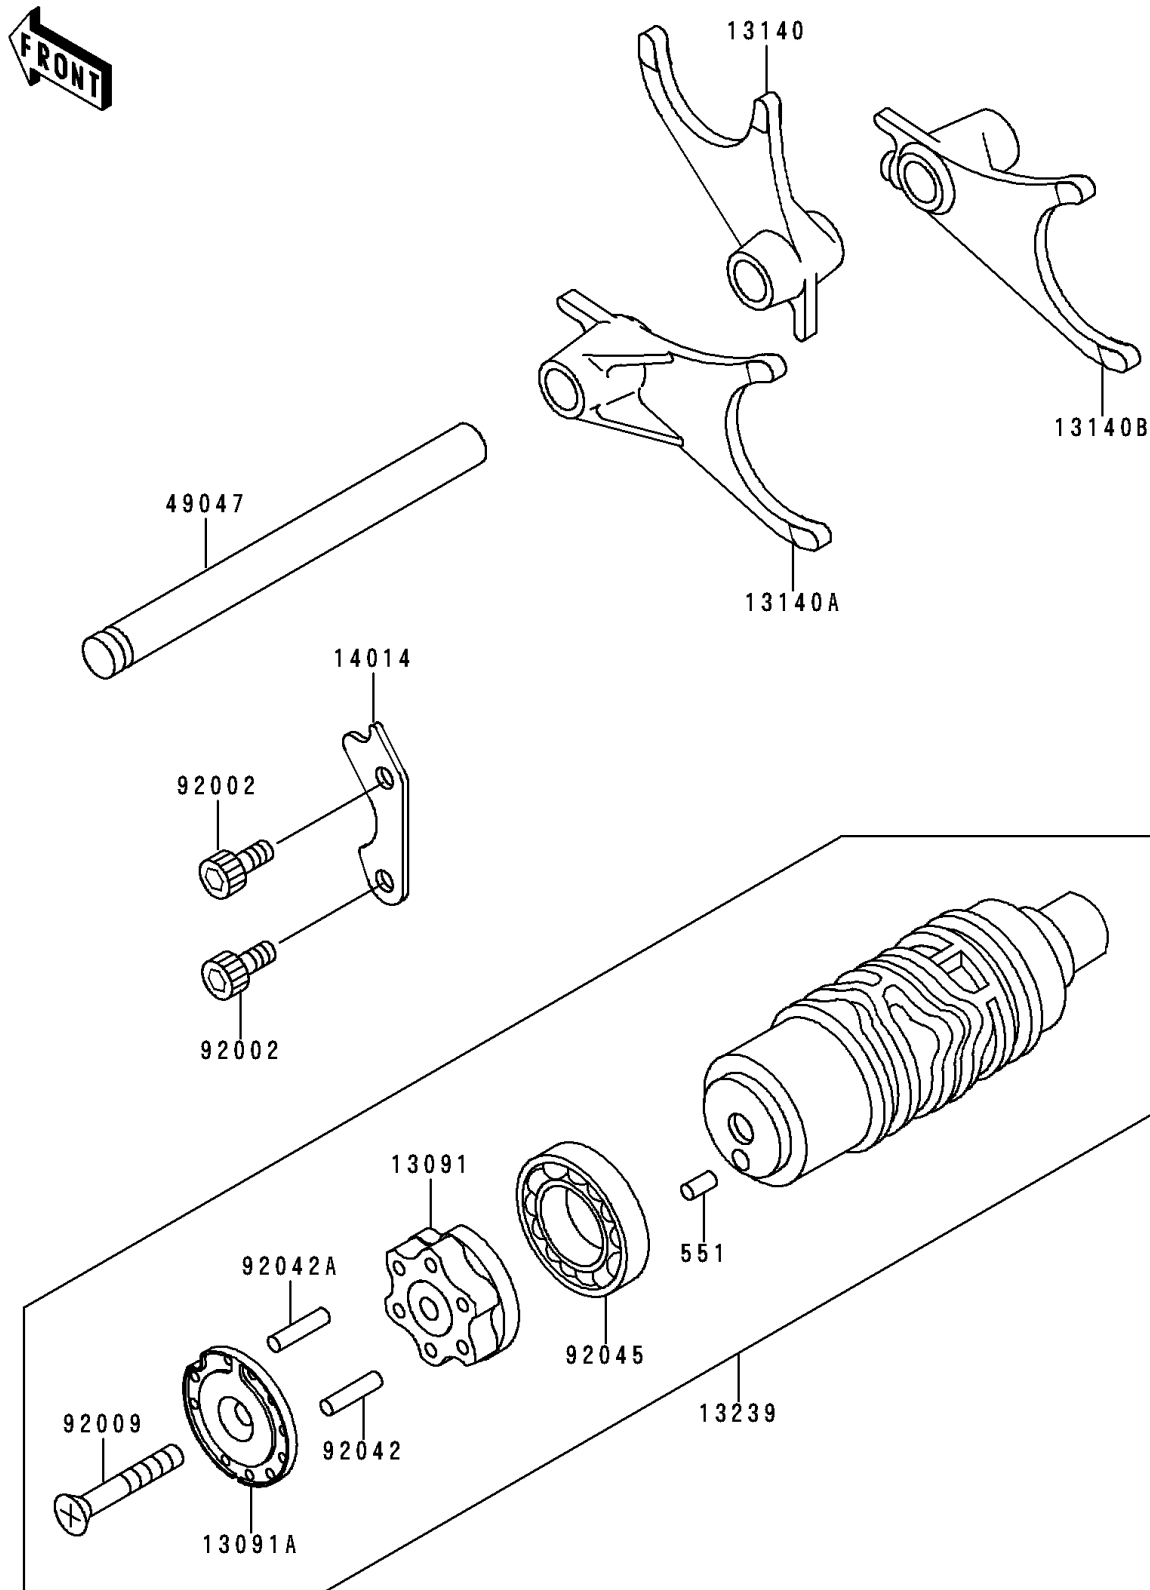

1995 Concours™ PARTS DIAGRAM

Gear Change Drum/Shift Fork(s)

E1362

1995 Concours™ PARTS LIST

Gear Change Drum/Shift Fork(s)

ITEM NAME	PART NUMBER	QUANTITY
PIN-DOWEL,4X8 (Ref # 551)	551A0408	1
HOLDER,CHANGE DRUM (Ref # 13091)	13091-1275	1
HOLDER,NEUTRAL (Ref # 13091A)	13091-1334	1
FORK-SHIFT (Ref # 13140)	13140-1196	1
FORK-SHIFT (Ref # 13140A)	13140-1197	1
FORK-SHIFT (Ref # 13140B)	13140-1209	1
DRUM-ASSY-CHANGE (Ref # 13239)	13239-1122	1
PLATE-POSITION,CHANGE DRUM (Ref # 14014)	14014-1059	1
ROD-SHIFT (Ref # 49047)	49047-1055	1
BOLT,SOCKET,6X16 (Ref # 92002)	92002-1778	1
SCREW,6X45 (Ref # 92009)	92009-1599	1
PIN,DOWEL,4X15.8 (Ref # 92042)	92042-014	1
PIN,DOWEL,4X17.8 (Ref # 92042A)	92042-020	1
BEARING-BALL,16005(NTN) (Ref # 92045)	92045-1045	1