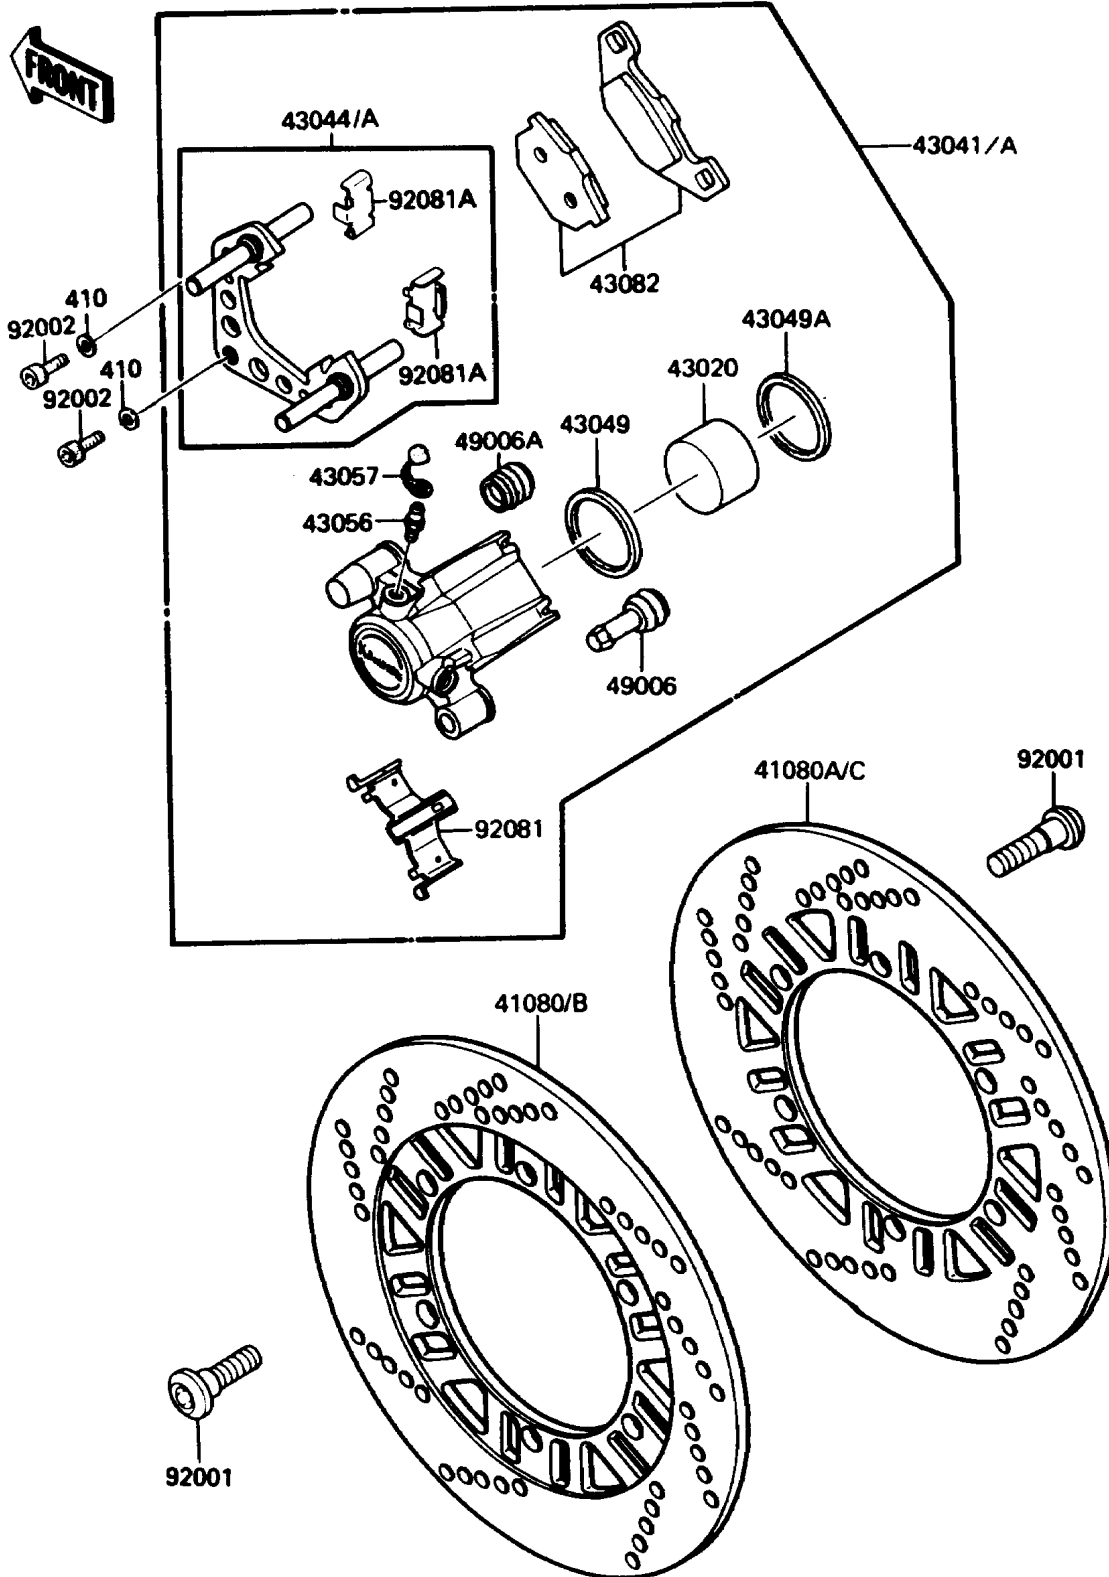

1986 Concours™ PARTS DIAGRAM

Front Brake

F2293-0069

1986 Concours™ PARTS LIST

Front Brake

ITEM NAME	PART NUMBER	QUANTITY
DISC,FR,LH,SILVER (Ref # 41080)	41080-1149	1
DISC,FR,RH,SILVER (Ref # 41080A)	41080-1150	1
PISTON-COMP-BRAKE (Ref # 43020)	43020-1051	1
CALIPER-ASSY,FR,LH (Ref # 43041)	43041-1194	1
CALIPER-ASSY,FR,RH (Ref # 43041A)	43041-1195	1
HOLDER-COMP-CALIPER,FR,LH (Ref # 43044)	43044-1035	1
HOLDER-COMP-CALIPER,FR,RH (Ref # 43044A)	43044-1036	1
RING,PISTON SEAL (Ref # 43049)	43049-002	1
PACKING,PISTON (Ref # 43049A)	43049-1028	1
BREATHER (Ref # 43056)	43056-003	1
CAP-BREATHER (Ref # 43057)	43057-003	1
PAD-ASSY-BRAKE (Ref # 43082)	43082-1061	1
BOOT,CALIPER (Ref # 49006)	49006-1094	1
BOOT,CALIPER (Ref # 49006A)	49006-1095	1
BOLT,DISC PLATE,8X30 (Ref # 92001)	92001-1951	1
BOLT,SOCKET,10X33 (Ref # 92002)	92001-1901	1
SPRING,PAD (Ref # 92081)	92081-1525	1
SPRING,PAD STOPPER (Ref # 92081A)	92081-1661	1
WASHER-PLAIN-SMALL,10MM (Ref # 410)	410B1000	1