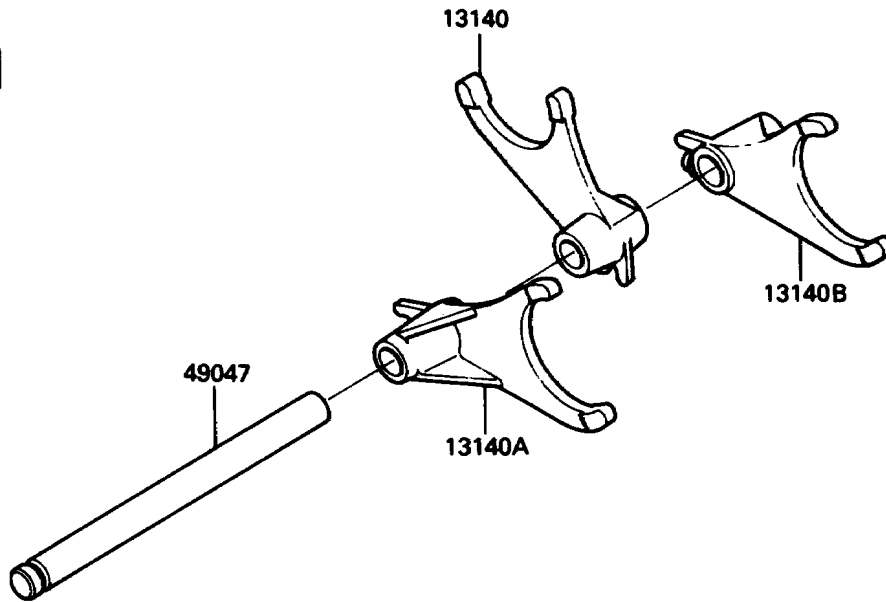

1986 Concours™ PARTS DIAGRAM

Gear Change Drum/Shift Fork(s)

E1362-0089

1986 Concours™ PARTS LIST

Gear Change Drum/Shift Fork(s)

ITEM NAME	PART NUMBER	QUANTITY
HOLDER,CHANGE DRUM (Ref # 13091)	13091-1275	1
HOLDER,NEUTRAL (Ref # 13091A)	13091-1334	1
FORK-SHIFT (Ref # 13140)	13140-1127	1
FORK-SHIFT (Ref # 13140A)	13140-1128	1
FORK-SHIFT (Ref # 13140B)	13140-1129	1
DRUM-ASSY-CHANGE (Ref # 13239)	13239-1122	1
PLATE-POSITION,CHANGE DRUM (Ref # 14014)	14014-1059	1
ROD-SHIFT (Ref # 49047)	49047-1055	1
PIN,DOWEL,4X15.8 (Ref # 92043)	92042-014	1
PIN,DOWEL,4X17.8 (Ref # 92043A)	92042-020	1
BEARING-BALL,16005(NTN) (Ref # 92045)	92045-1045	1
BOLT-SOCKET,6X16 (Ref # 120)	120P0616	1
SCREW-CSK-CROS,6X45 (Ref # 221)	221B0645	1
PIN-DOWEL,4X8 (Ref # 551)	551A0408	1