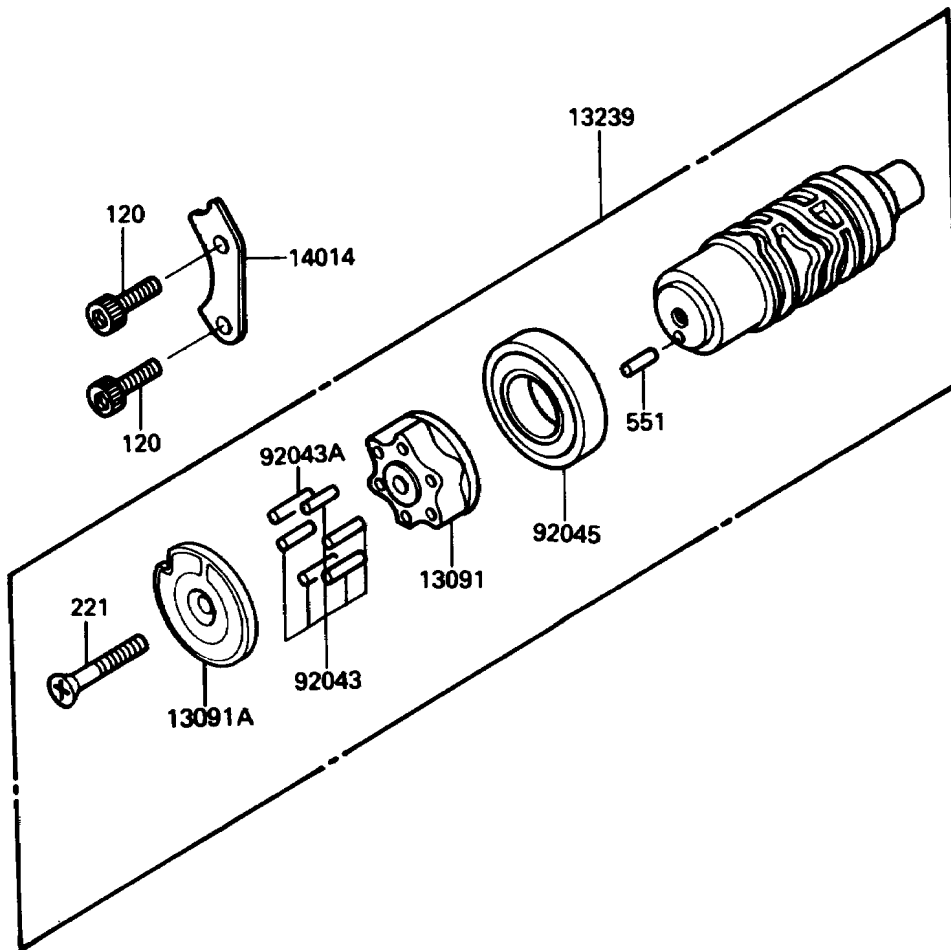

1986 Concours™ PARTS DIAGRAM

Gear Change Drum/Shift Fork(s)

E1362-0089

1986 Concours™ PARTS LIST

Gear Change Drum/Shift Fork(s)

ITEM NAME	PART NUMBER	QUANTITY
HOLDER,CHANGE DRUM (Ref # 13091)	13091-1275	1
HOLDER,NEUTRAL (Ref # 13091A)	13091-1334	1
FORK-SHIFT (Ref # 13140)	13140-1127	1
FORK-SHIFT (Ref # 13140A)	13140-1128	1
FORK-SHIFT (Ref # 13140B)	13140-1129	1
DRUM-ASSY-CHANGE (Ref # 13239)	13239-1122	1
PLATE-POSITION,CHANGE DRUM (Ref # 14014)	14014-1059	1
ROD-SHIFT (Ref # 49047)	49047-1055	1
PIN,DOWEL,4X15.8 (Ref # 92043)	92042-014	1
PIN,DOWEL,4X17.8 (Ref # 92043A)	92042-020	1
BEARING-BALL,16005(NTN) (Ref # 92045)	92045-1045	1
BOLT-SOCKET,6X16 (Ref # 120)	120P0616	1
SCREW-CSK-CROS,6X45 (Ref # 221)	221B0645	1
PIN-DOWEL,4X8 (Ref # 551)	551A0408	1