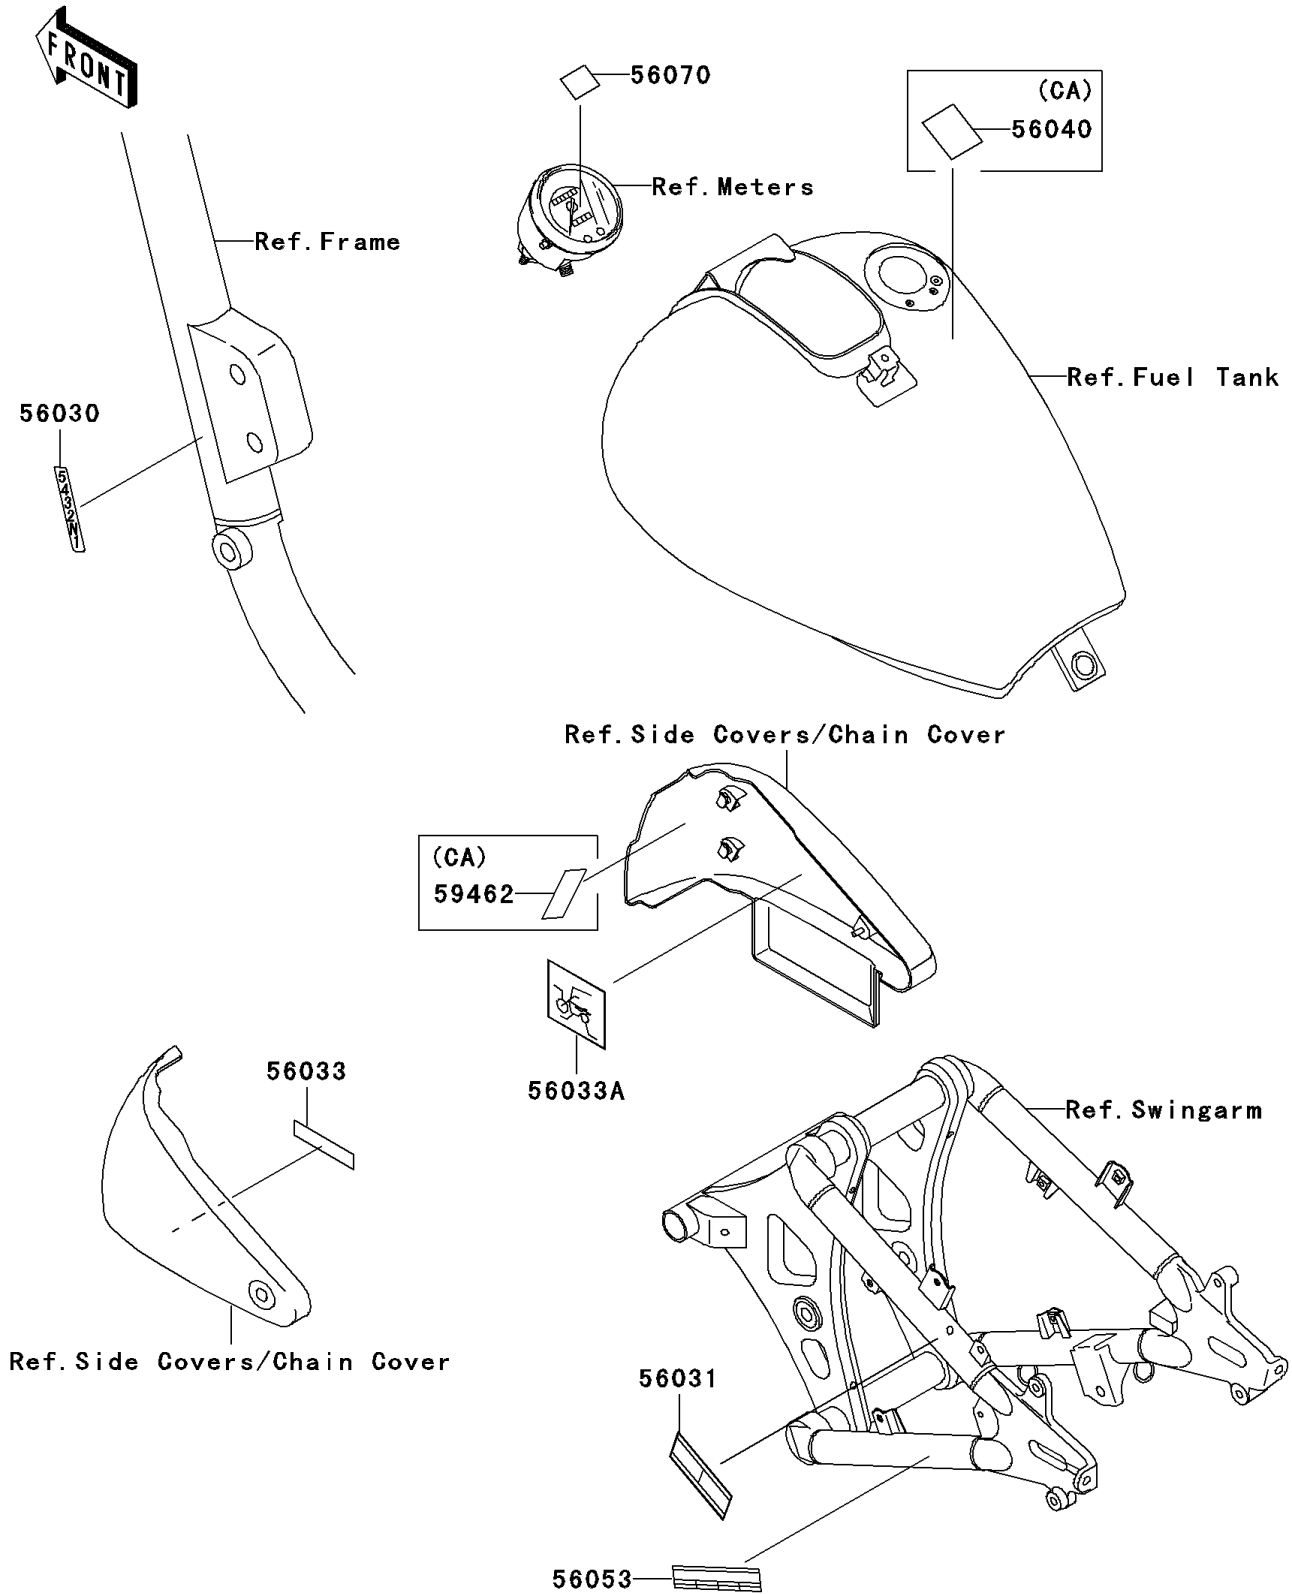

2006 Vulcan® 800 Drifter® PARTS DIAGRAM

Labels

F2860

2006 Vulcan® 800 Drifter® PARTS LIST

Labels

ITEM NAME	PART NUMBER	QUANTITY
LABEL,CHANGE SHIFT (Ref # 56030)	56030-1194	1
LABEL-MANUAL,CHAIN (Ref # 56031)	56031-1937	1
LABEL-MANUAL,OIL&OIL FILTER (Ref # 56033)	56033-1317	1
LABEL-MANUAL,DAILY SAFETY (Ref # 56033A)	56033-1359	1
LABEL-SPECIFICATION,TIRE&LOAD (Ref # 56053)	56053-1068	1
LABEL-WARNING,BREAK IN CAUTION (Ref # 56070)	56070-1095	1
LABEL-WARNING,EVAPO (Ref # 56040)	56040-1121	1
LABEL-CERTIFICATION,EVAPO ROUT (Ref # 59462)	59462-1755	1