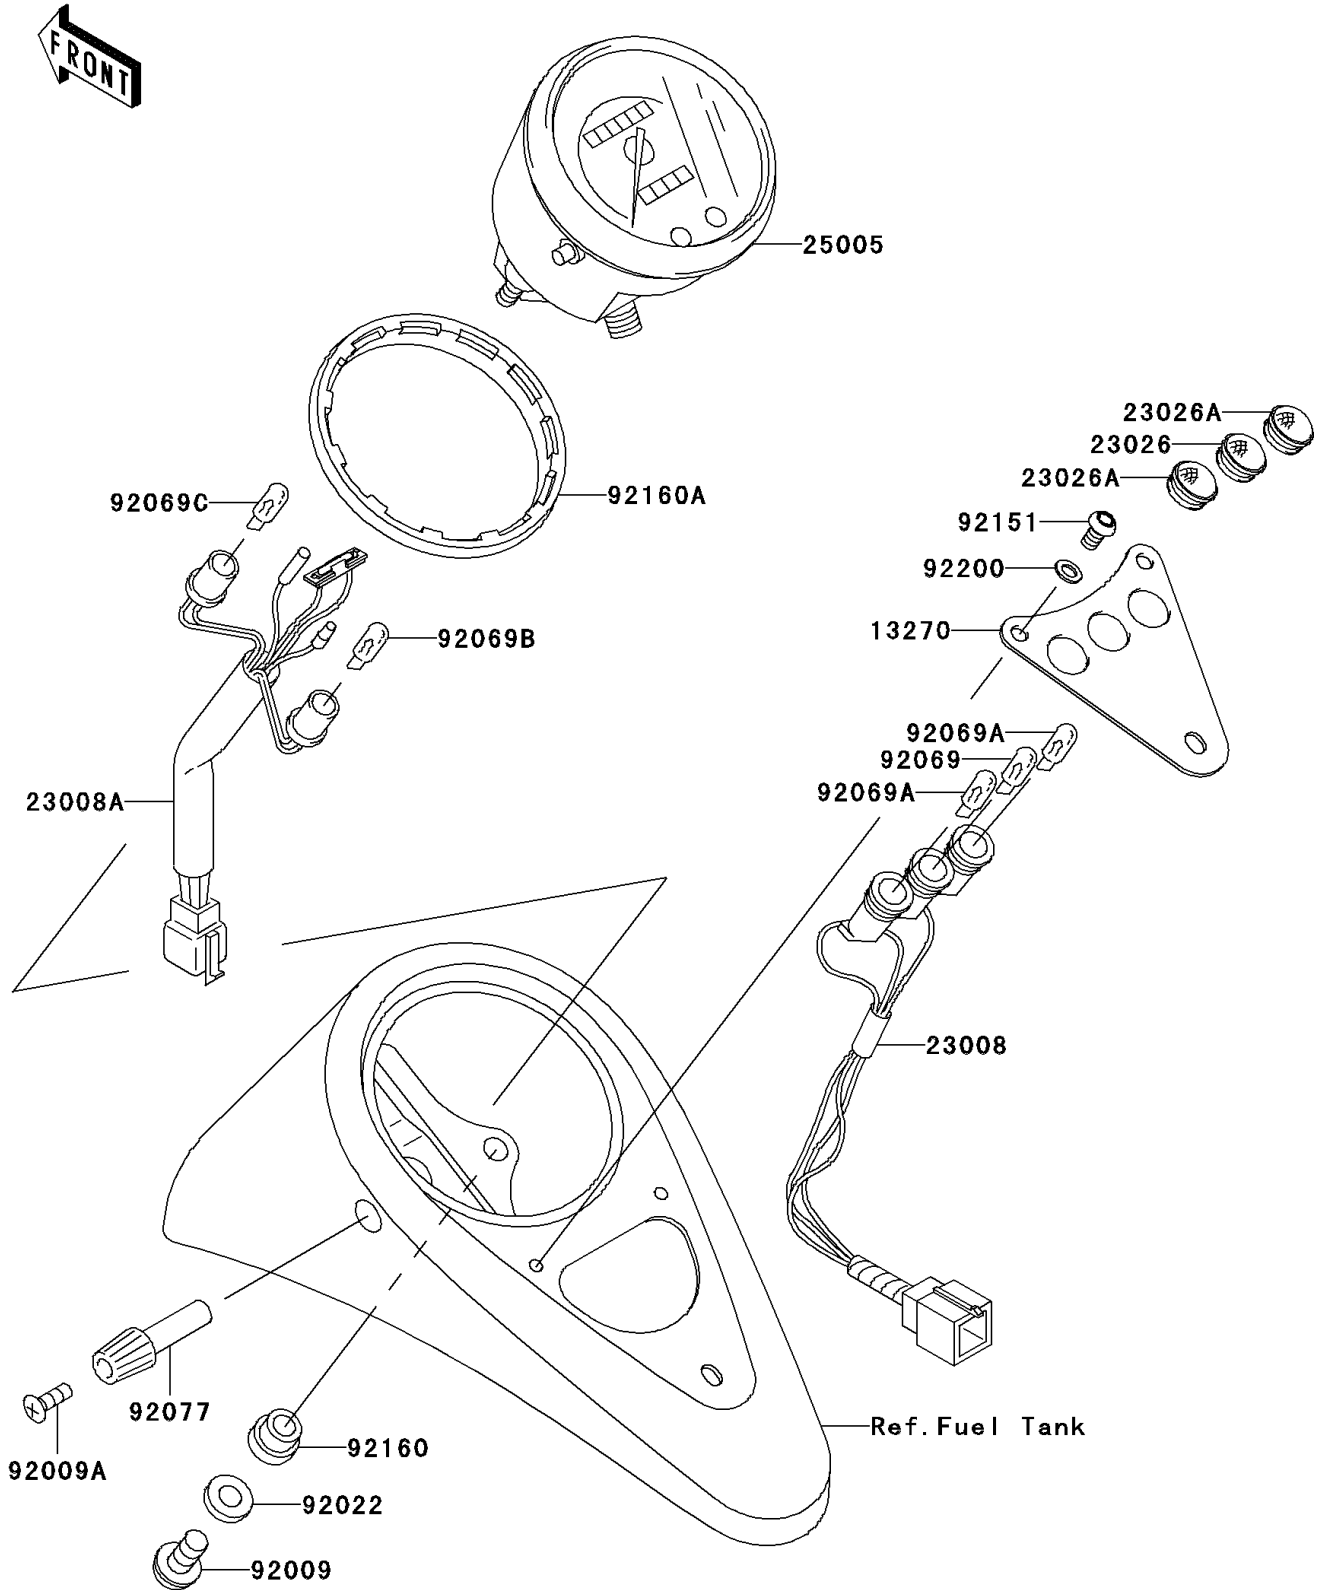

## 2006 Vulcan® 800 Drifter® PARTS DIAGRAM

Meter(s)

F2530

## 2006 Vulcan® 800 Drifter® PARTS LIST

Meter(s)

ITEM NAME	PART NUMBER	QUANTITY
PLATE,PILOT LAMP (Ref # 13270)	13270-1637	1
SOCKET-ASSY,PILOT LAMP (Ref # 23008)	23008-1546	1
SOCKET-ASSY,SPEEDOMETER (Ref # 23008A)	23008-1604	1
LENS,GREEN (Ref # 23026)	23026-1171	1
LENS,RED (Ref # 23026A)	23026-1173	1
SPEEDOMETER,MPH (Ref # 25005)	25005-1724	1
SCREW,4X6 (Ref # 92009)	92009-1690	1
SCREW,3X8 (Ref # 92009A)	92009-1799	1
WASHER,4.3X12.5X1 (Ref # 92022)	92022-1949	1
BULB,12V 3.4W,T10 (Ref # 92069)	92069-1007	1
BULB,12V 1.7W,T10 (Ref # 92069A)	92069-1059	1
BULB,12V 3W,T6.5 (Ref # 92069B)	92069-1068	1
BULB,12V 1.7W,T6.5 (Ref # 92069C)	92069-1070	1
KNOB,TRIP (Ref # 92077)	92077-1117	1
BOLT,SOCKET,6X10 (Ref # 92151)	92151-1449	1
DAMPER (Ref # 92160)	92160-1068	1
DAMPER,SHOCK,METER (Ref # 92160A)	92160-1380	1
WASHER,6.2X10X1 (Ref # 92200)	92200-1465	1