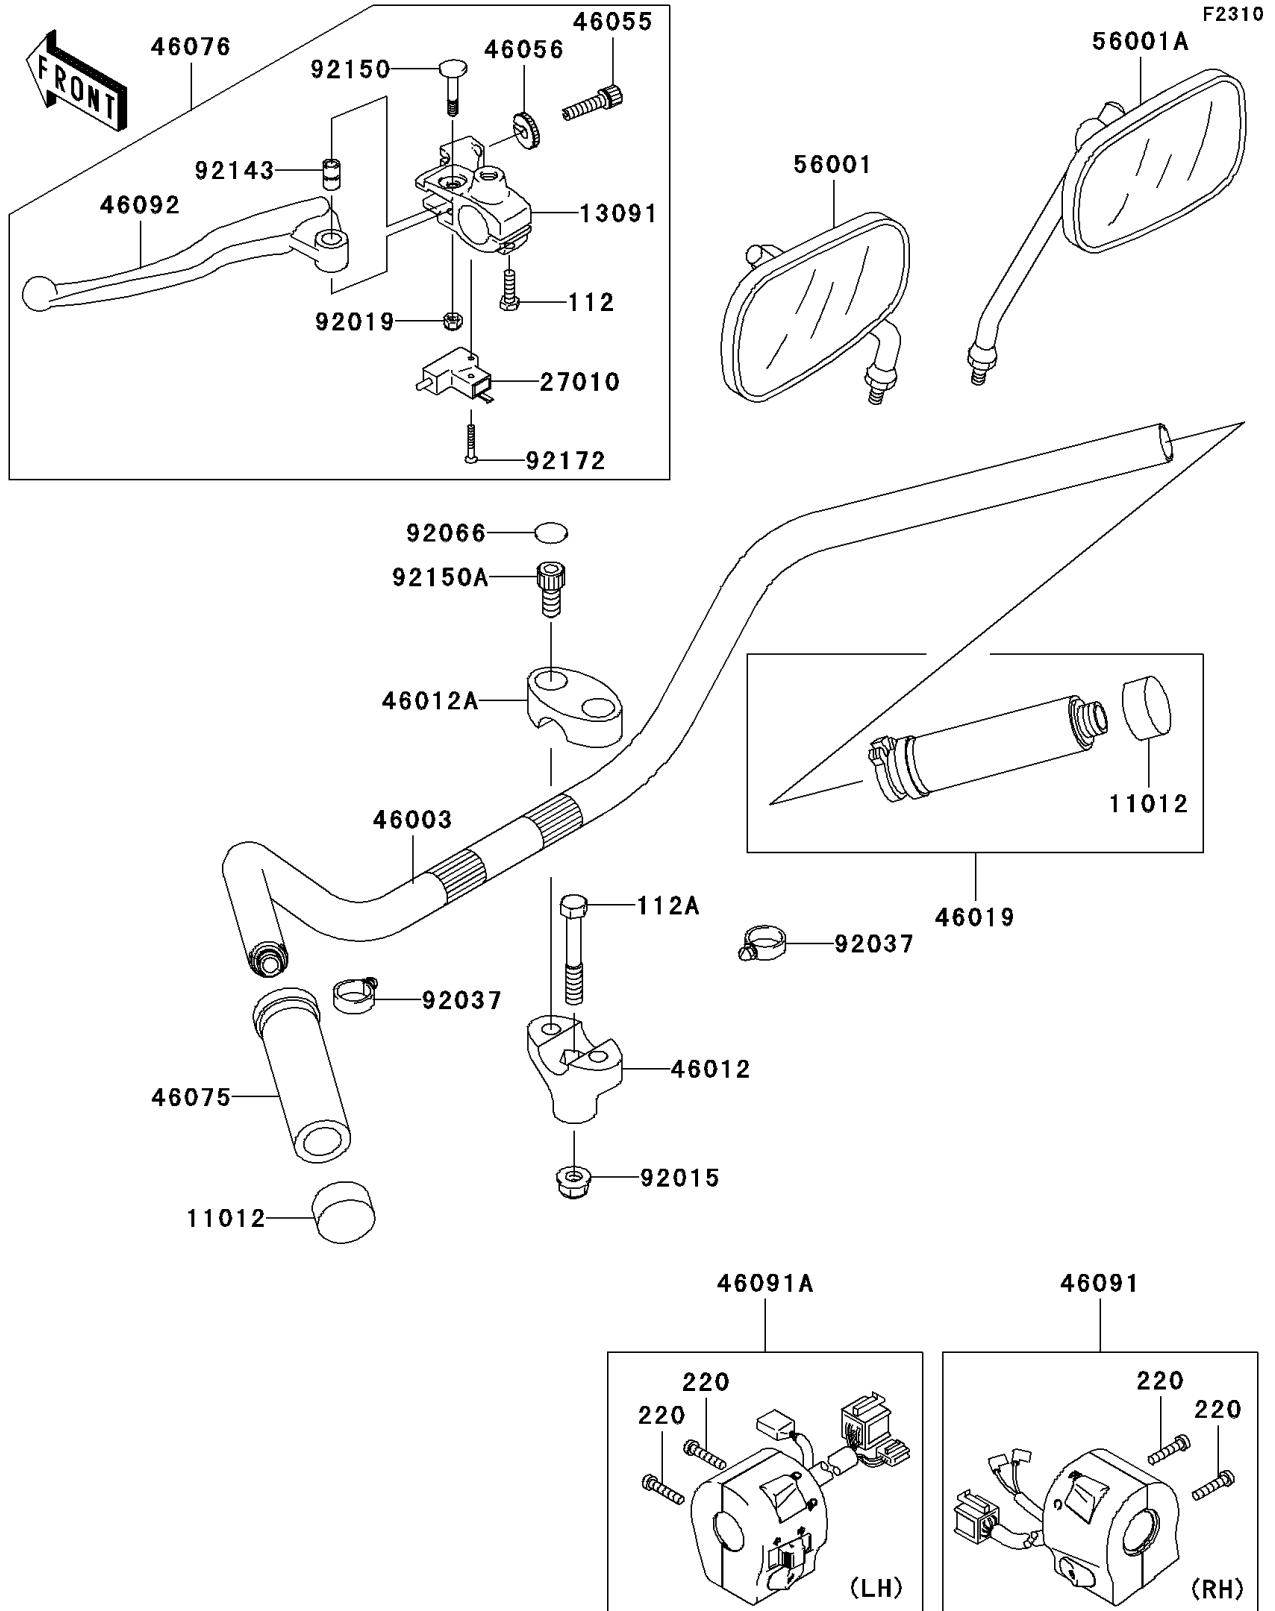

## 2006 Vulcan® 800 Drifter® PARTS DIAGRAM

Handlebar

## 2006 Vulcan® 800 Drifter® PARTS LIST

Handlebar

ITEM NAME	PART NUMBER	QUANTITY
BOLT-UPSET,6X20 (Ref # 112)	112G0620	1
BOLT-UPSET,10X65 (Ref # 112A)	112H1065	1
SCREW-PAN-CROSS,5X25 (Ref # 220)	220R0525	1
CAP,GRIP END (Ref # 11012)	11012-1975	1
HOLDER,CLUTCH LEVER,SILVER (Ref # 13091)	13091-1671	1
SWITCH,CLUTCH (Ref # 27010)	27010-1268	1
HANDLE (Ref # 46003)	46003-1558	1
HOLDER-HANDLE,LWR (Ref # 46012)	46012-1272	1
HOLDER-HANDLE,UPP (Ref # 46012A)	46012-1273	1
GRIP-ASSY,THROTTLE (Ref # 46019)	46019-1109	1
SCREW,CABLE ADJUST,8MM (Ref # 46055)	46055-003	1
NUT,CABLE ADJUST LOCK,8MM (Ref # 46056)	46056-005	1
GRIP,LH (Ref # 46075)	46075-1074	1
LEVER-ASSY-GRIP,CLUTCH (Ref # 46076)	46076-1237	1
HOUSING-ASSY-CONTROL,RH (Ref # 46091)	46091-0016	1
HOUSING-ASSY-CONTROL,LH (Ref # 46091A)	46091-0029	1
LEVER-GRIP,CLUCTH (Ref # 46092)	46092-1204	1
MIRROR-ASSY,LH (Ref # 56001)	56001-1451	1
MIRROR-ASSY,RH (Ref # 56001A)	56001-1452	1
NUT,LOCK,FLANGED,10MM (Ref # 92015)	92015-1717	1
NUT,LOCK,6MM (Ref # 92019)	92019-008	1
CLAMP,HOSE (Ref # 92037)	92037-1827	1
PLUG (Ref # 92066)	92066-1285	1
COLLAR (Ref # 92143)	92143-1351	1
BOLT,LEVER SET (Ref # 92150)	92150-1330	1
BOLT,SOCKET,10X23 (Ref # 92150A)	92150-1942	1
SCREW,3X20 (Ref # 92172)	92172-0164	1