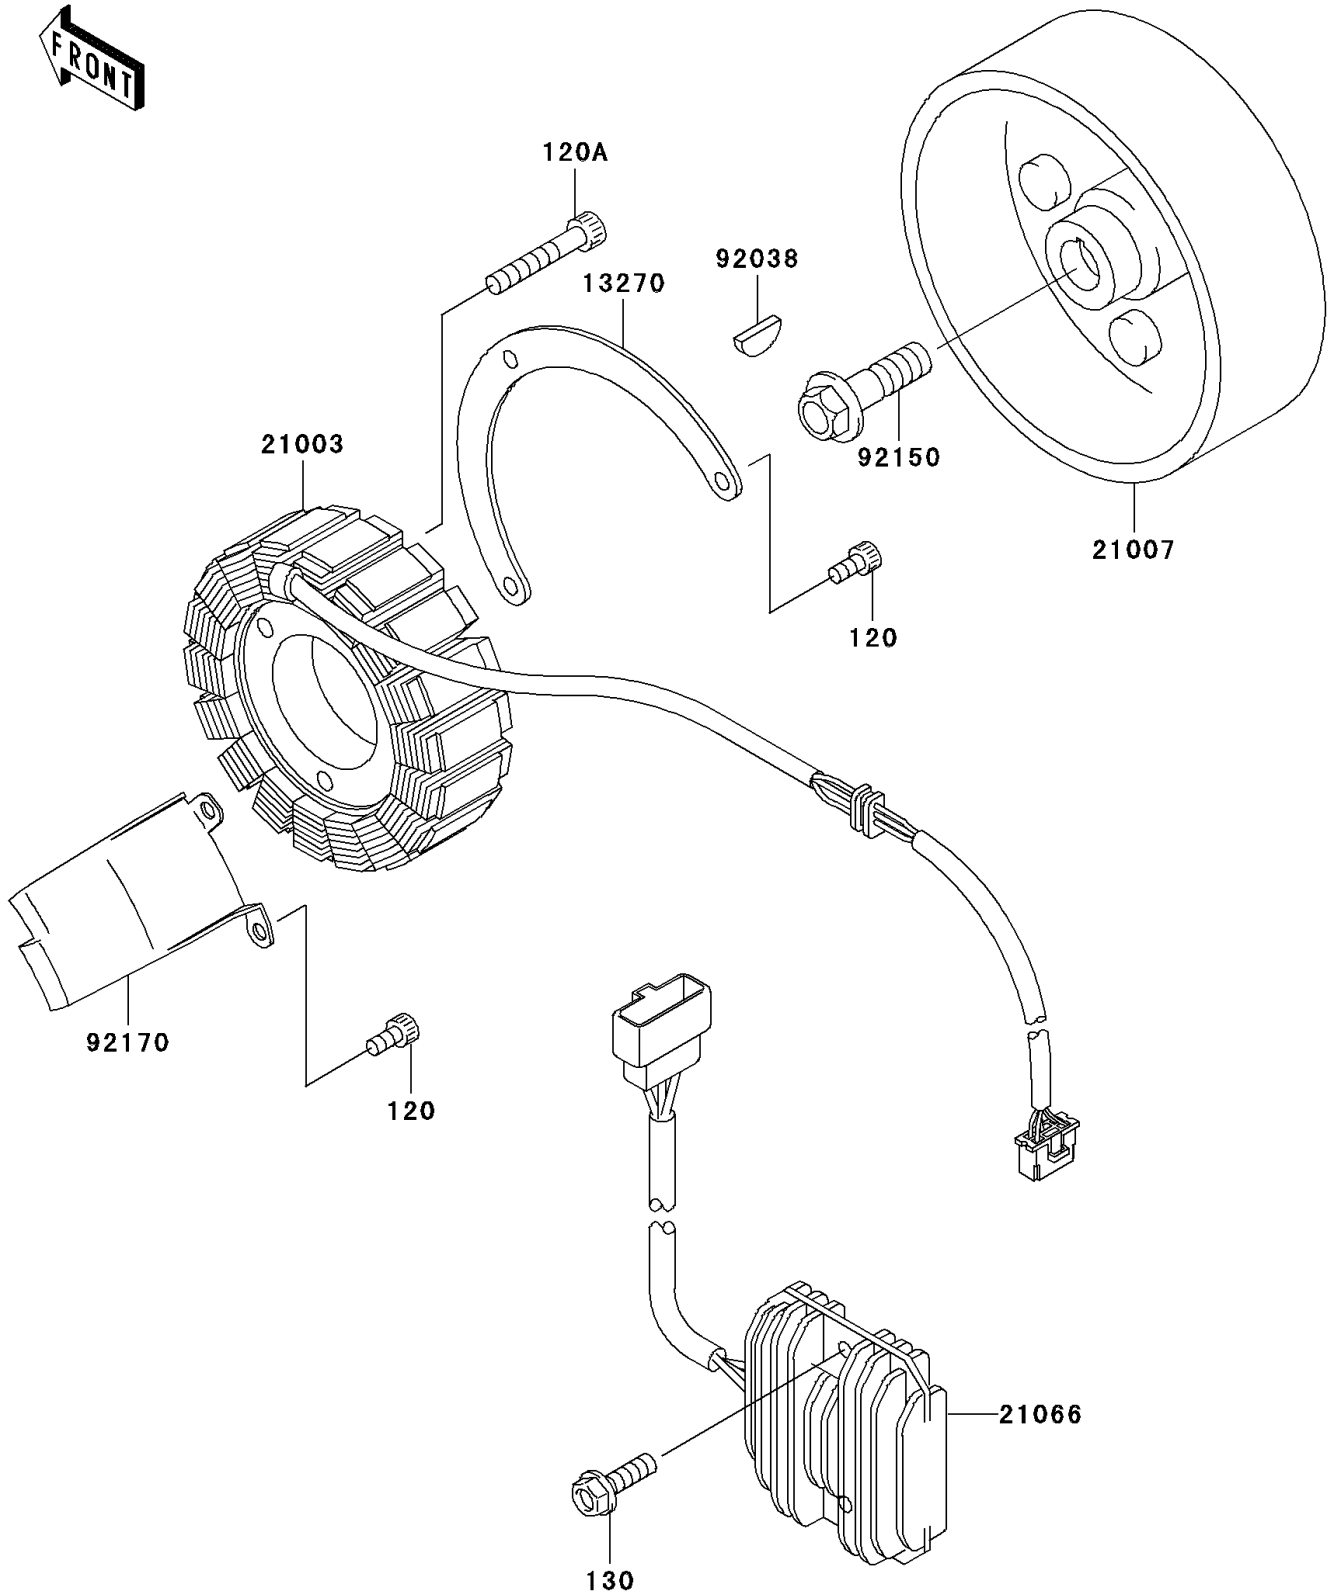

## 2006 Vulcan® 800 Drifter® PARTS DIAGRAM

Generator

E1810

## 2006 Vulcan® 800 Drifter® PARTS LIST

Generator

ITEM NAME	PART NUMBER	QUANTITY
BOLT-SOCKET,5X10 (Ref # 120)	120P0510	1
BOLT-SOCKET,6X35 (Ref # 120A)	120P0635	1
BOLT-FLANGED,6X20 (Ref # 130)	130J0620	1
PLATE (Ref # 13270)	13270-1398	1
STATOR (Ref # 21003)	21003-1383	1
ROTOR,GENERATOR (Ref # 21007)	21007-1279	1
REGULATOR-VOLTAGE (Ref # 21066)	21066-1099	1
KEY,WOODRUFF (Ref # 92038)	92038-001	1
BOLT,12X40 (Ref # 92150)	92150-1717	1
CLAMP (Ref # 92170)	92170-1559	1