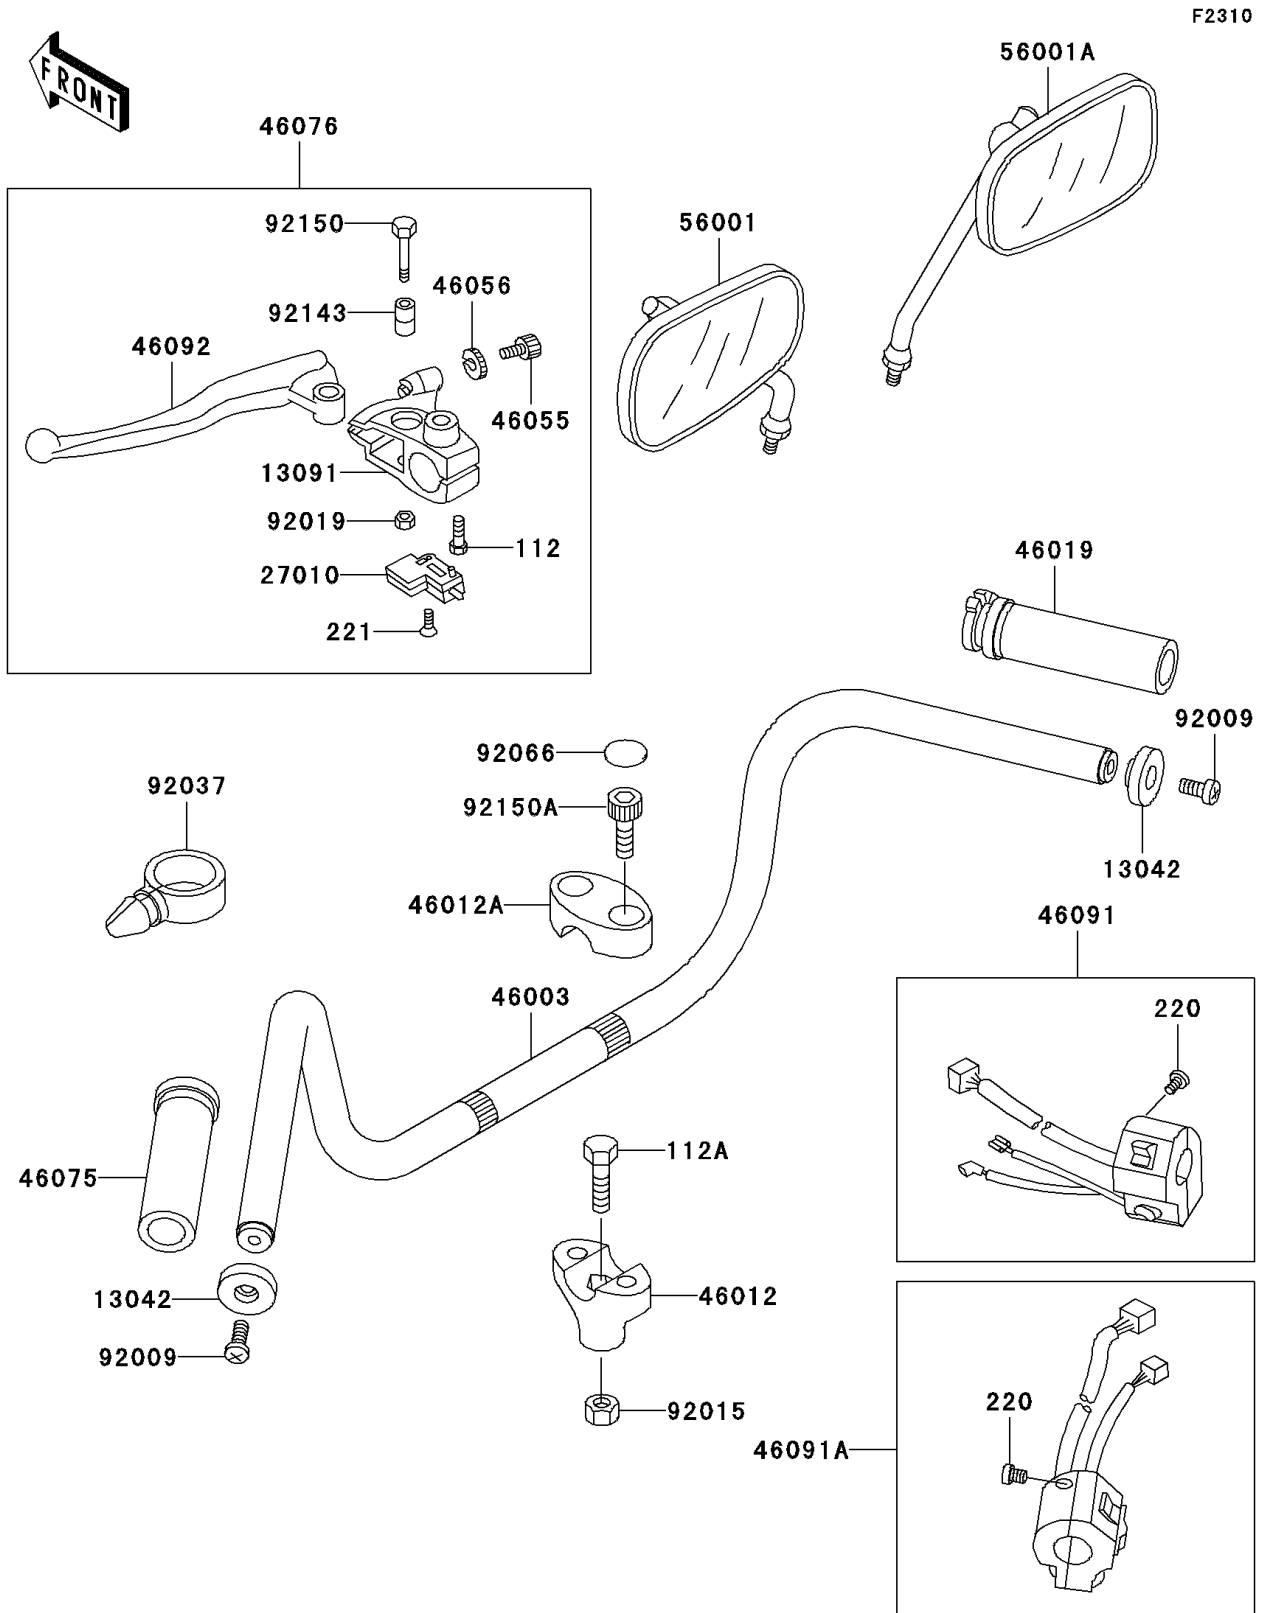

1996 Vulcan® 800 Classic PARTS DIAGRAM

Handlebar(VN800-B1)

1996 Vulcan® 800 Classic PARTS LIST

Handlebar(VN800-B1)

ITEM NAME	PART NUMBER	QUANTITY
BOLT-UPSET (Ref # 112)	112G0620	1
BOLT-UPSET,10X65 (Ref # 112A)	112H1065	1
SCREW-PAN-CROS (Ref # 220)	220E0516	1
SCREW-CSK-CROS,3X20 (Ref # 221)	221B0320	1
WEIGHT,HANDLE (Ref # 13042)	13042-1068	1
HOLDER,CLUTCH LEVER,SILVER (Ref # 13091)	13091-1671	1
SWITCH,CLUTCH (Ref # 27010)	27010-1268	1
HANDLE (Ref # 46003)	46003-1435	1
HOLDER-HANDLE,LWR (Ref # 46012)	46012-1272	1
HOLDER-HANDLE,UPP (Ref # 46012A)	46012-1273	1
GRIP-ASSY,THROTTLE (Ref # 46019)	46019-1065	1
SCREW,CABLE ADJUST,8MM (Ref # 46055)	46055-003	1
NUT,CABLE ADJUST LOCK,8MM (Ref # 46056)	46056-005	1
GRIP,LH (Ref # 46075)	46075-1074	1
LEVER-ASSY-GRIP,CLUTCH,SILVER (Ref # 46076)	46076-1174	1
HOUSING-ASSY-CONTROL,RH (Ref # 46091)	46091-1637	1
HOUSING-ASSY-CONTROL,LH (Ref # 46091A)	46091-1638	1
LEVER-GRIP,CLUTCH (Ref # 46092)	46092-1164	1
MIRROR-ASSY,LH (Ref # 56001)	56001-1451	1
MIRROR-ASSY,RH (Ref # 56001A)	56001-1452	1
SCREW,8X20 (Ref # 92009)	92009-1484	1
NUT,LOCK,FLANGED,10MM (Ref # 92015)	92015-1717	1
NUT,LOCK,6MM (Ref # 92019)	92019-008	1
CLAMP,HOSE (Ref # 92037)	92037-1827	1
PLUG (Ref # 92066)	92066-1285	1
COLLAR (Ref # 92143)	92143-1351	1
BOLT,LEVER SET (Ref # 92150)	92150-1330	1
BOLT,SOCKET,10X23 (Ref # 92150A)	92150-1942	1