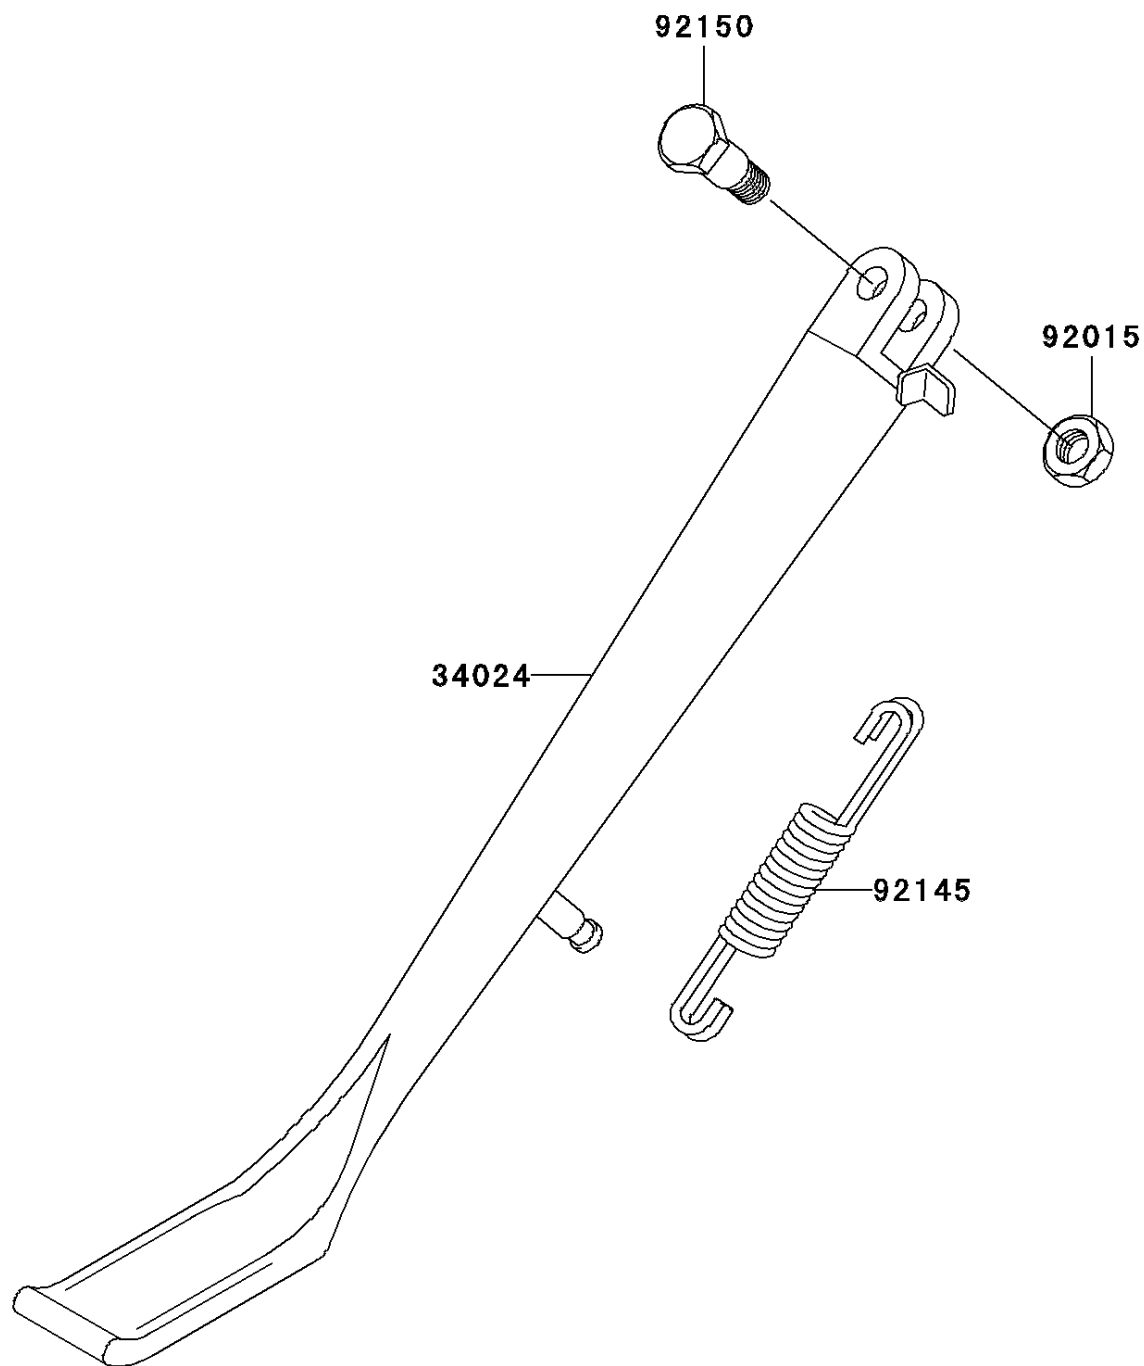

1996 Vulcan® 800 Classic PARTS DIAGRAM

Stand(s)

F2190

1996 Vulcan® 800 Classic PARTS LIST

Stand(s)

ITEM NAME	PART NUMBER	QUANTITY
STAND-SIDE (Ref # 34024)	34024-1320	1
NUT,LOCK,10MM,BLACK (Ref # 92015)	92015-1188	1
SPRING,SIDE STAND (Ref # 92145)	92145-1261	1
BOLT,SIDE STAND (Ref # 92150)	92150-1941	1