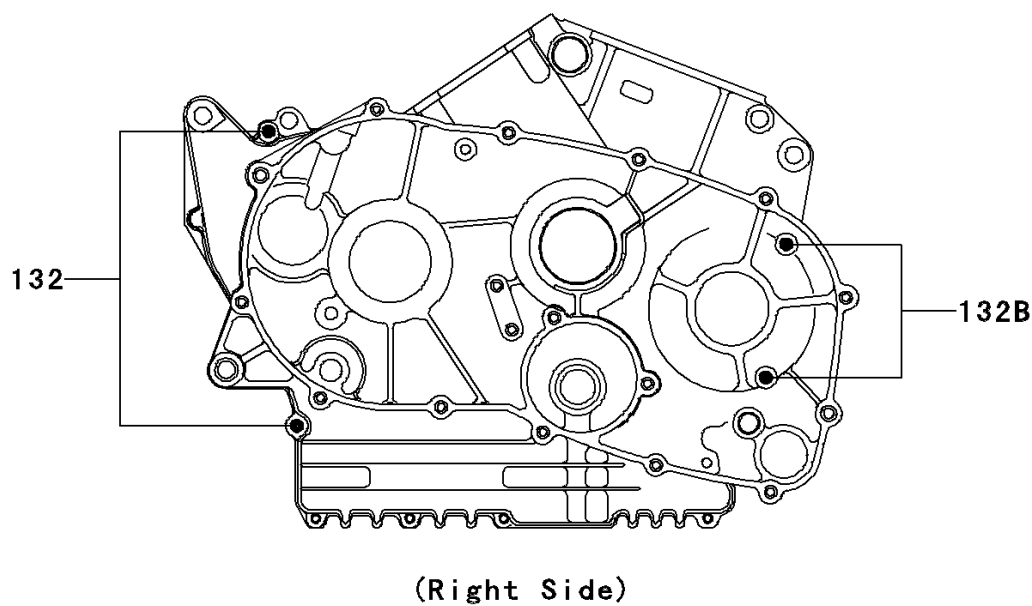

1996 Vulcan® 800 Classic PARTS DIAGRAM

Crankcase Bolt Pattern

E1412

1996 Vulcan® 800 Classic PARTS LIST

Crankcase Bolt Pattern

ITEM NAME	PART NUMBER	QUANTITY
BOLT-FLANGED-SMALL (Ref # 132)	132J0630	1
BOLT-FLANGED-SMALL,6X40 (Ref # 132A)	132J0640	1
BOLT-FLANGED-SMALL (Ref # 132B)	132J0660	1
BOLT,10X80 (Ref # 92002)	92002-1542	1