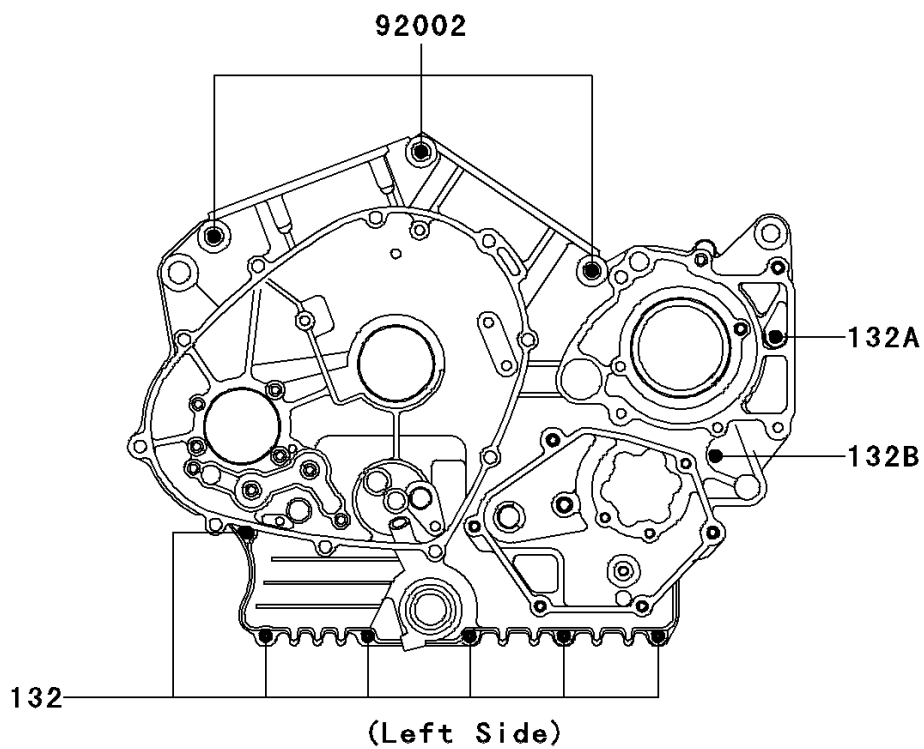

1996 Vulcan® 800 Classic PARTS DIAGRAM

Crankcase Bolt Pattern

E1412

1996 Vulcan® 800 Classic PARTS LIST

Crankcase Bolt Pattern

ITEM NAME	PART NUMBER	QUANTITY
BOLT-FLANGED-SMALL (Ref # 132)	132J0630	1
BOLT-FLANGED-SMALL,6X40 (Ref # 132A)	132J0640	1
BOLT-FLANGED-SMALL (Ref # 132B)	132J0660	1
BOLT,10X80 (Ref # 92002)	92002-1542	1