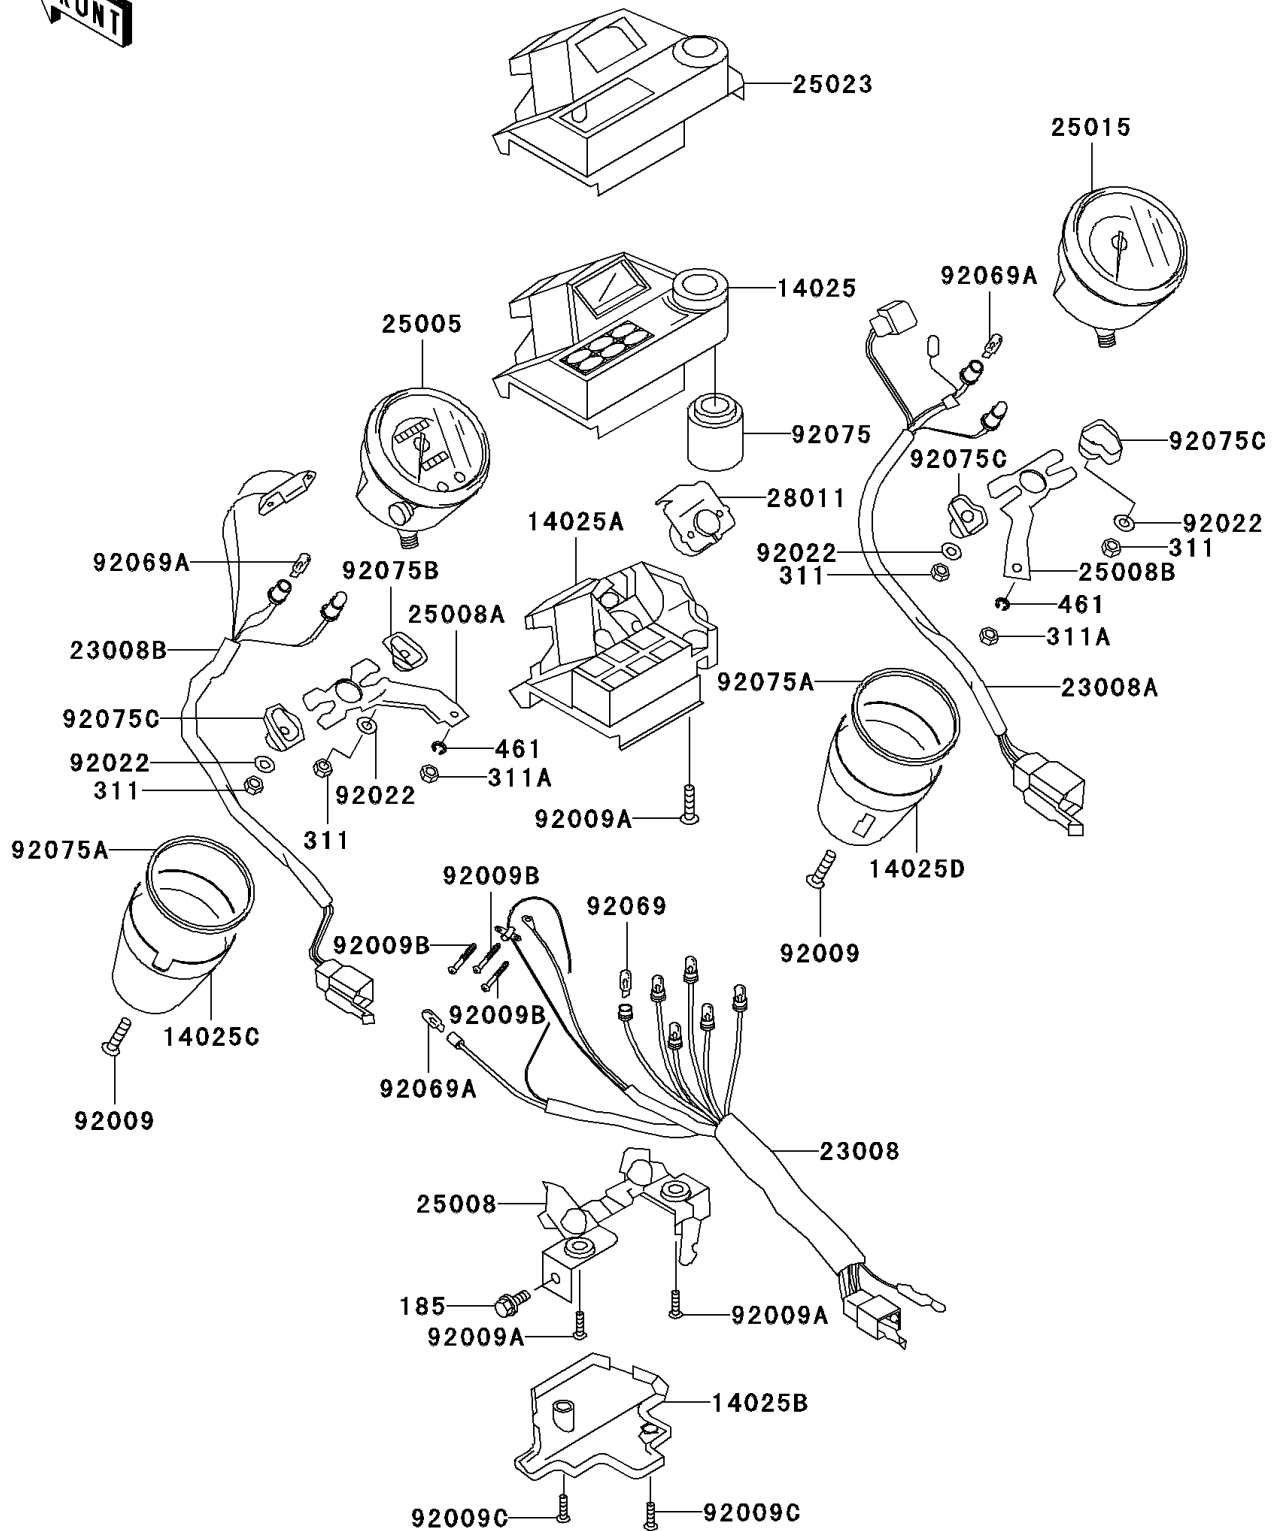

2006 Vulcan® 750 PARTS DIAGRAM

Meter(s)

F2530

2006 Vulcan® 750 PARTS LIST

Meter(s)

ITEM NAME	PART NUMBER	QUANTITY
BOLT-UPSET-WSP-SMALL,8X16 (Ref # 185)	185C0816	1
NUT-HEX (Ref # 311)	311B0500	1
NUT-HEX,6MM (Ref # 311A)	311B0600	1
WASHER-SPRING,6MM (Ref # 461)	461F0600	1
COVER,PILOT BOX,UPP (Ref # 14025)	14025-1742	1
COVER,PILOT BOX,INNER (Ref # 14025A)	14025-1743	1
COVER,PILOT BOX,LWR (Ref # 14025B)	14025-1744	1
COVER,SPEEDOMETER (Ref # 14025C)	14025-1745	1
COVER,TACHOMETER (Ref # 14025D)	14025-1746	1
SOCKET-ASSY,PILOT BOX (Ref # 23008)	23008-1255	1
SOCKET-ASSY,TACHOMETER (Ref # 23008A)	23008-1257	1
SOCKET-ASSY,SPEEDOMETER (Ref # 23008B)	23008-1398	1
SPEEDOMETER,MPH (Ref # 25005)	25005-1736	1
BRACKET-METER,PILOT BOX (Ref # 25008)	25008-1115	1
BRACKET-METER,SPEEDOMETER (Ref # 25008A)	25008-1116	1
BRACKET-METER,TACHOMETER (Ref # 25008B)	25008-1117	1
TACHOMETER,X1000R/MIN (Ref # 25015)	25015-1369	1
COVER-METER CASE,PILOT BOX (Ref # 25023)	25023-1125	1
METER,FUEL (Ref # 28011)	28011-1071	1
SCREW,TAPPING,4X16 (Ref # 92009)	92009-1063	1
SCREW,TAPPING,4X16 (Ref # 92009A)	92009-1163	1
SCREW,3X22 (Ref # 92009B)	92009-1293	1
SCREW,TAPPING,4X14 (Ref # 92009C)	92009-1593	1
WASHER,5.2X16X1.2 (Ref # 92022)	92022-263	1
BULB,12V 3.4W,T10 (Ref # 92069)	92069-1007	1
BULB,12V 3W,T7 (Ref # 92069A)	92069-1020	1
DAMPER,TRIP METER (Ref # 92075)	92075-1286	1
DAMPER,METER (Ref # 92075A)	92075-1712	1
DAMPER,METER (Ref # 92075B)	92075-1713	1

2006 Vulcan® 750 PARTS LIST

Meter(s)

ITEM NAME	PART NUMBER	QUANTITY
DAMPER,METER (Ref # 92075C)	92075-1714	1