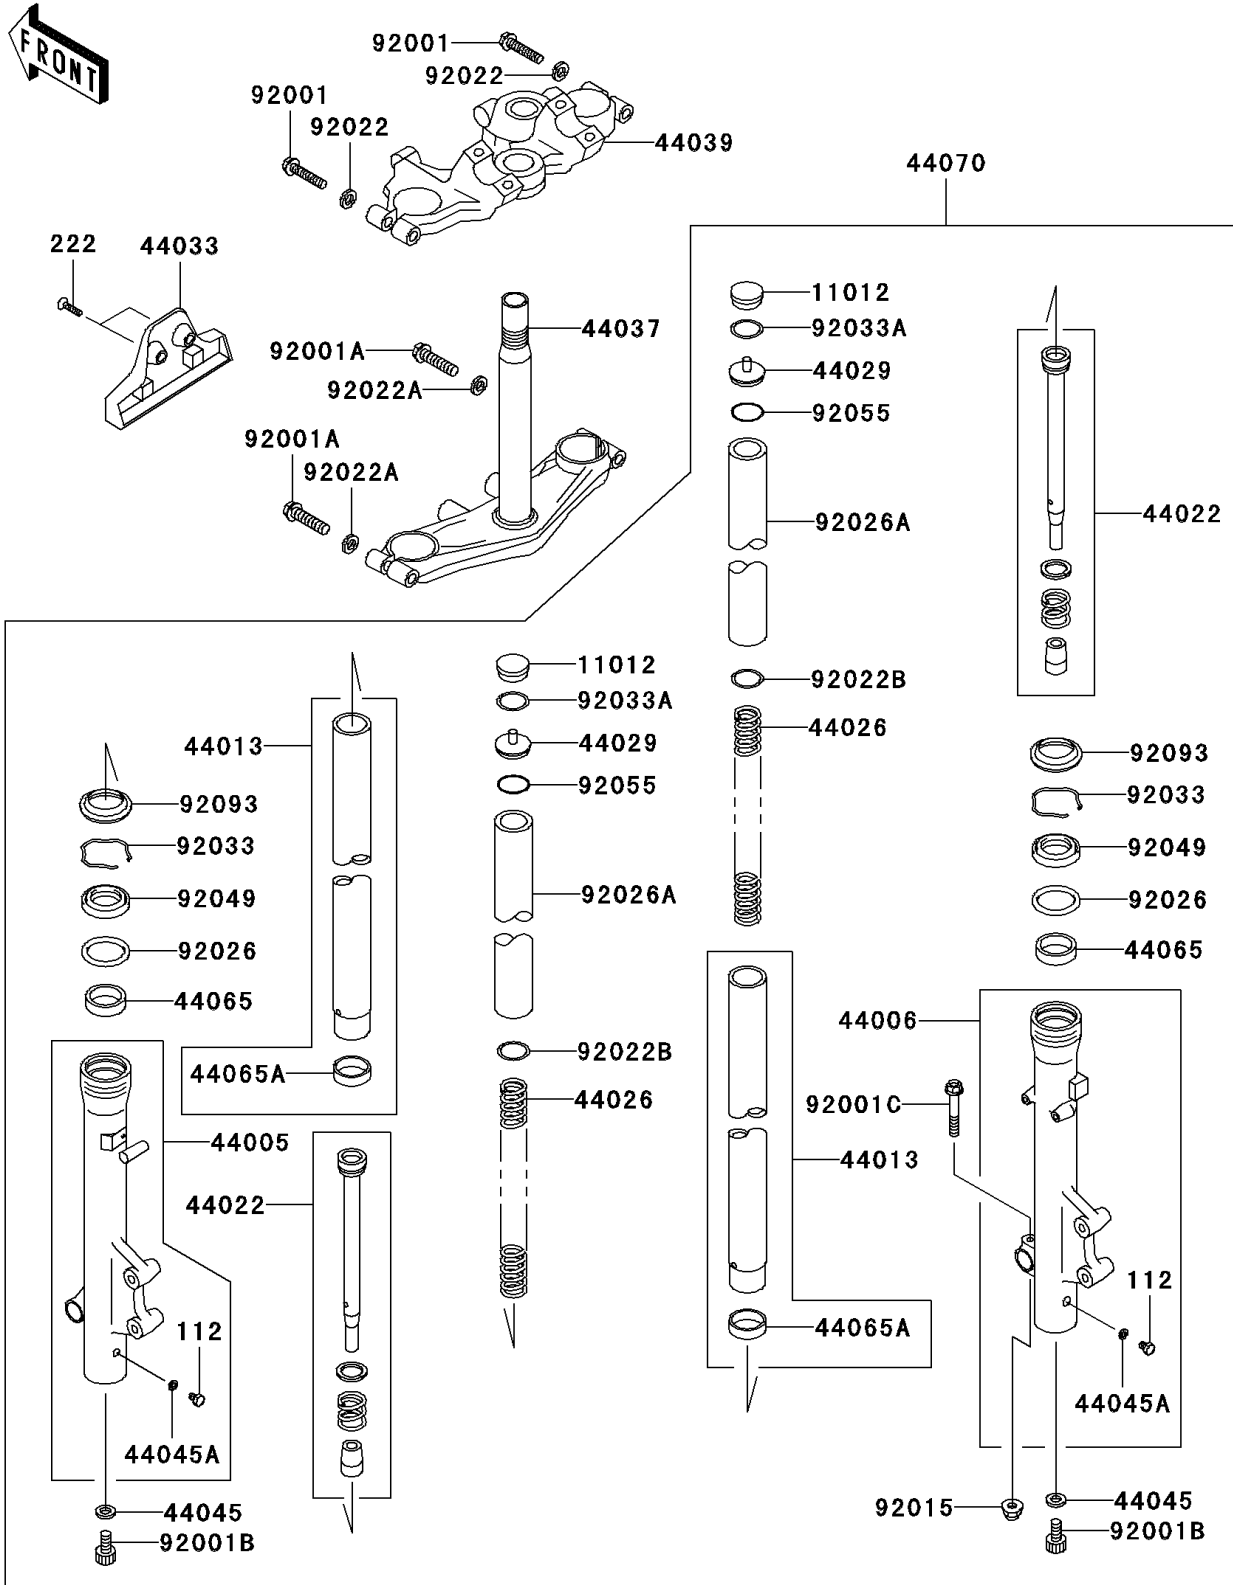

2006 Vulcan® 750 PARTS DIAGRAM

Front Fork

F2340

2006 Vulcan® 750 PARTS LIST

Front Fork

ITEM NAME	PART NUMBER	QUANTITY
BOLT-UPSET,6X8 (Ref # 112)	112B0608	1
SCREW-CSK-RD-CROS,5X20 (Ref # 222)	222C0520	1
CAP,FORK TOP (Ref # 11012)	11012-1696	1
PIPE-LEFT FORK OUTER (Ref # 44005)	44005-1231	1
PIPE-RIGHT FORK OUTER (Ref # 44006)	44006-1231	1
PIPE-FORK INNER (Ref # 44013)	44013-1230	1
CYLINDER-FORK (Ref # 44022)	44022-1180	1
SPRING-FRONT FORK,K=0.5 (Ref # 44026)	44026-1301	1
SEAT-FORK SPRING (Ref # 44029)	44029-1135	1
COVER-FORK (Ref # 44033)	44033-1166	1
HOLDER-FORK UNDER (Ref # 44037)	44037-1175	1
HOLDER-FORK UPPER (Ref # 44039)	44039-1117	1
GASKET,FORK CYLINDER BOLT (Ref # 44045)	44045-051	1
GASKET,DRAIN PLUG (Ref # 44045A)	44045-052	1
BUSHING-FRONT FORK (Ref # 44065)	44065-1070	1
BUSHING-FRONT FORK,INNER PIPE (Ref # 44065A)	44065-1071	1
DAMPER-ASSY,FORK (Ref # 44070)	44070-5032	1
BOLT,8X40 (Ref # 92001)	92001-1063	1
BOLT,10X40 (Ref # 92001A)	92001-1454	1
BOLT,FORK CYLINDER (Ref # 92001B)	92001-1464	1
BOLT,FLANGED,8X50 (Ref # 92001C)	92001-1486	1
NUT,FLANGED,8MM (Ref # 92015)	92015-1055	1
WASHER,SPRING,8MM (Ref # 92022)	92022-1703	1
WASHER,SPRING,10MM (Ref # 92022A)	92022-1704	1
WASHER,SPRING SEAT (Ref # 92022B)	92022-1713	1
SPACER,FORK (Ref # 92026)	92026-1254	1
SPACER,FRONT FORK SPRING (Ref # 92026A)	92026-1255	1
RING-SNAP,FORK (Ref # 92033)	92033-1200	1
RING-SNAP (Ref # 92033A)	92033-1201	1

2006 Vulcan® 750 PARTS LIST

Front Fork

ITEM NAME	PART NUMBER	QUANTITY
SEAL-OIL,FORK (Ref # 92049)	92049-1230	1
RING-O,FORK SPRING SEAT (Ref # 92055)	92055-1309	1
SEAL,FORK (Ref # 92093)	92093-1197	1