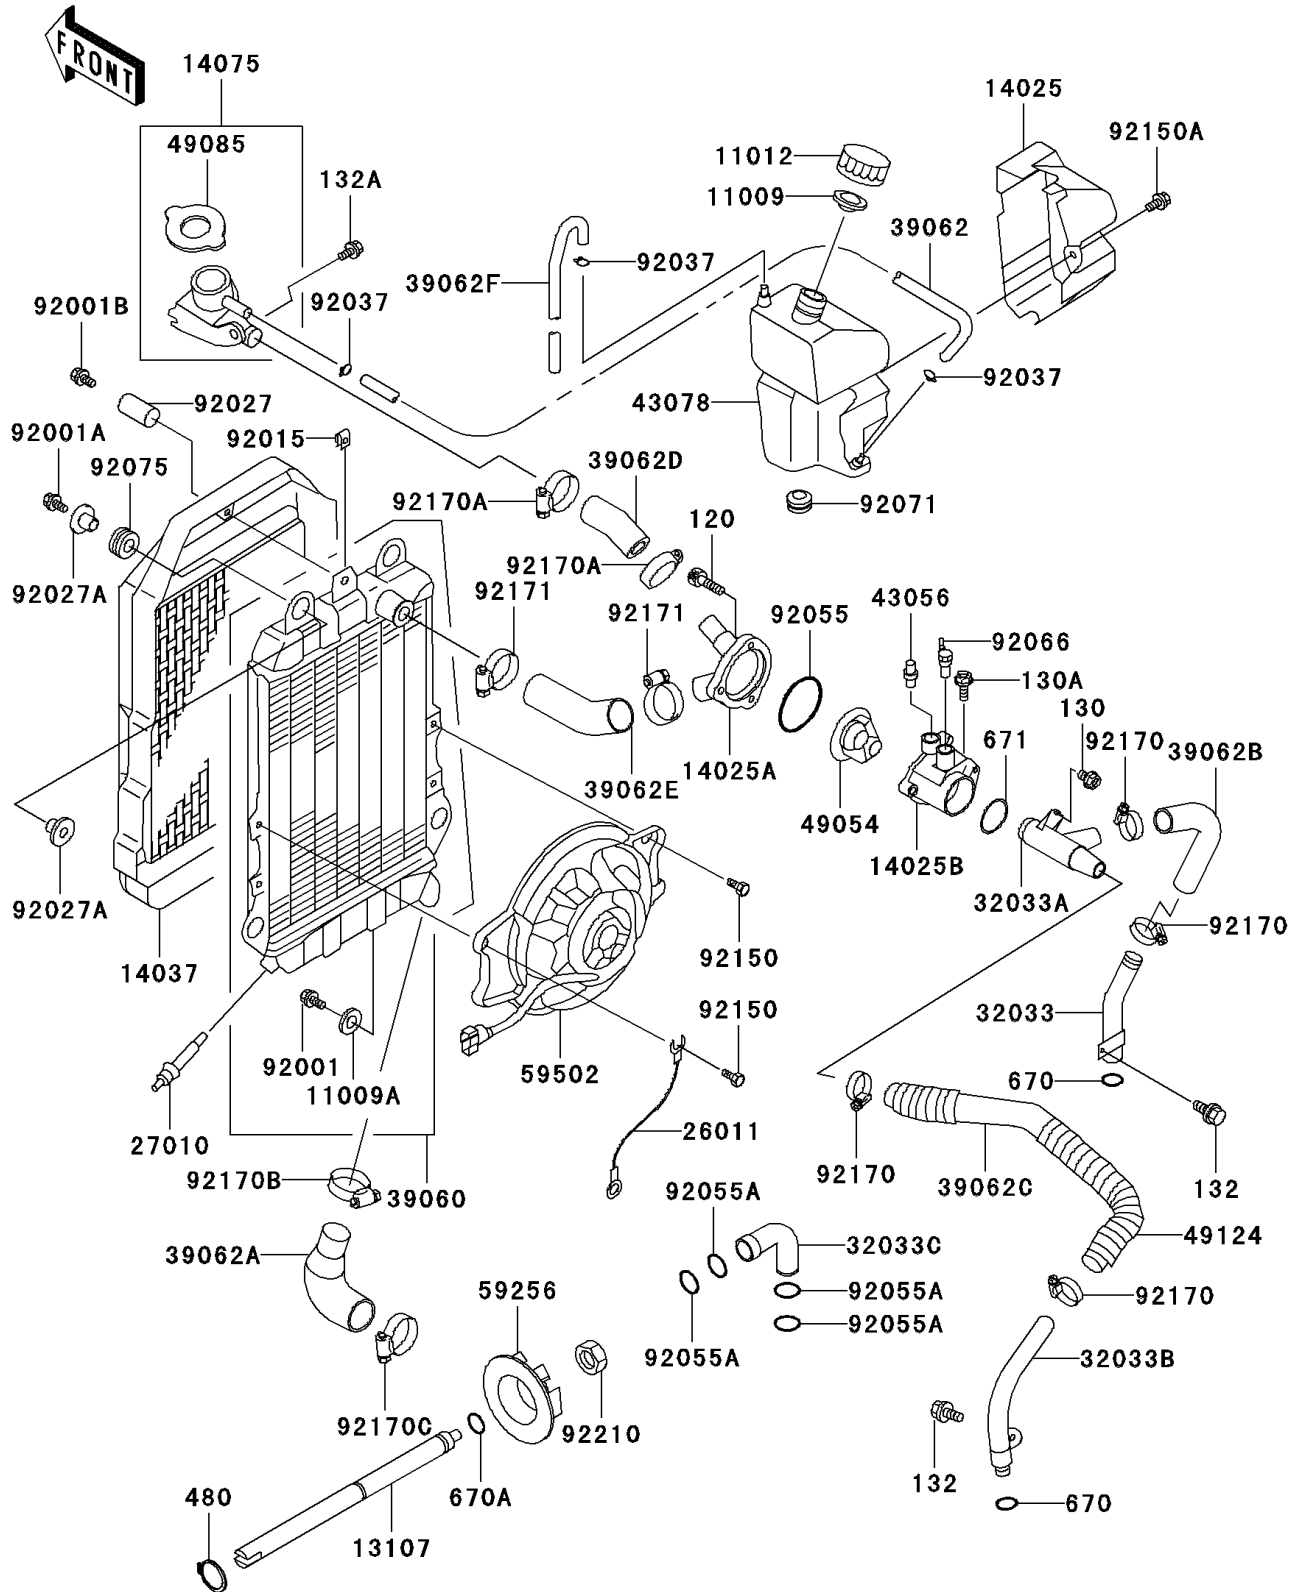

2006 Vulcan® 750 PARTS DIAGRAM

Radiator

E3032

2006 Vulcan® 750 PARTS LIST

Radiator

ITEM NAME	PART NUMBER	QUANTITY
GASKET,RESERVOIR TANK CAP (Ref # 11009)	11009-1145	1
GASKET,DRAIN BOLT (Ref # 11009A)	11009-1152	1
CAP (Ref # 11012)	11012-1084	1
SHAFT,IMPELLER (Ref # 13107)	13107-1155	1
COVER,RESORVOIR (Ref # 14025)	14025-1962	1
COVER,THERMOSTAT,FR (Ref # 14025A)	14025-1972	1
COVER,THERMOSTAT,RR (Ref # 14025B)	14025-1973	1
SCREEN,RADIATOR (Ref # 14037)	14037-1066	1
CAP-ASSY,RADIATOR (Ref # 14075)	14075-1057	1
WIRE-LEAD (Ref # 26011)	26011-1326	1
SWITCH,FAN (Ref # 27010)	27010-1167	1
PIPE (Ref # 32033)	32033-1484	1
PIPE (Ref # 32033A)	32033-1486	1
PIPE (Ref # 32033B)	32033-1738	1
PIPE (Ref # 32033C)	32033-1966	1
RADIATOR (Ref # 39060)	39060-1065	1
HOSE-COOLING,5.5X10.5X950 (Ref # 39062)	39062-1069	1
HOSE-COOLING (Ref # 39062A)	39062-1100	1
HOSE-COOLING (Ref # 39062B)	39062-1101	1
HOSE-COOLING (Ref # 39062C)	39062-1102	1
HOSE-COOLING (Ref # 39062D)	39062-1103	1
HOSE-COOLING (Ref # 39062E)	39062-1104	1
HOSE-COOLING (Ref # 39062F)	39062-1122	1
BREATHER (Ref # 43056)	43056-003	1
RESERVOIR (Ref # 43078)	43078-1057	1
THERMOSTAT (Ref # 49054)	49054-1051	1
CAP-ASSY-PRESSURE (Ref # 49085)	49085-1066	1
SPRING-TUBE GUARD (Ref # 49124)	49124-1051	1
IMPELLER (Ref # 59256)	59256-1058	1

2006 Vulcan® 750 PARTS LIST

Radiator

ITEM NAME	PART NUMBER	QUANTITY
NUT,LOCK,6MM (Ref # 92210)	92210-0006	1