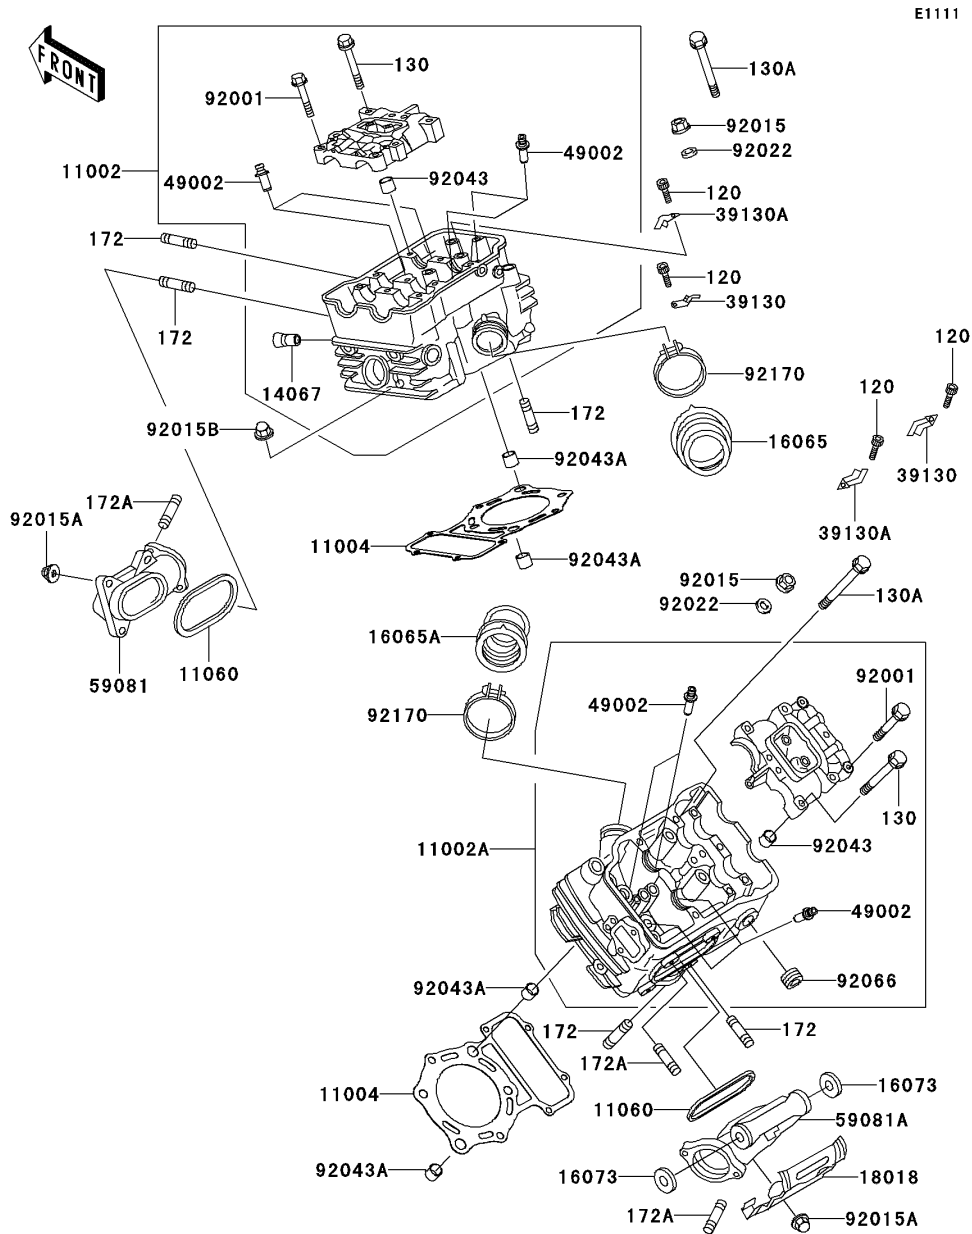

2006 Vulcan® 750 PARTS DIAGRAM

Cylinder Head

2006 Vulcan® 750 PARTS LIST

Cylinder Head

ITEM NAME	PART NUMBER	QUANTITY
BOLT-SOCKET,6X14 (Ref # 120)	120P0614	1
BOLT-FLANGED,6X45 (Ref # 130)	130P0645	1
BOLT-FLANGED,6X75 (Ref # 130A)	130P0675	1
BOLT-STUD,8X25 (Ref # 172)	172G0825	1
BOLT-STUD,8X30 (Ref # 172A)	172G0830	1
HEAD-ASSY-CYLINDER,FR (Ref # 11002)	11002-1214	1
HEAD-ASSY-CYLINDER,RR (Ref # 11002A)	11002-1215	1
GASKET-HEAD (Ref # 11004)	11004-1135	1
GASKET,EXHAUST MANIFOLD (Ref # 11060)	11060-1082	1
FITTING,BREATHER (Ref # 14067)	14067-006	1
HOLDER-CARBURETOR,FR (Ref # 16065)	16065-1122	1
HOLDER-CARBURETOR,RR (Ref # 16065A)	16065-1123	1
INSULATOR (Ref # 16073)	16073-1058	1
PLATE-HEAT GUARD (Ref # 18018)	18018-1065	1
SPRING-LEAF,ROCKER ARM (Ref # 39130)	39130-1055	1
SPRING-LEAF,ROCKER ARM (Ref # 39130A)	39130-1056	1
GUIDE-VALVE (Ref # 49002)	49002-1052	1
MANIFOLD-EXHAUST,FR (Ref # 59081)	59081-1125	1
MANIFOLD-EXHAUST,RR (Ref # 59081A)	59081-1141	1
BOLT,FLANGED,6X38 (Ref # 92001)	92001-1105	1
NUT,FLANGED CAP,10MM (Ref # 92015)	92015-076	1
NUT,CAP,8MM,BLACK (Ref # 92015A)	92015-1174	1
NUT,CAP,6MM (Ref # 92015B)	92015-1385	1
WASHER,10.5X20X1.6 (Ref # 92022)	92022-1591	1
PIN,6.2X8X14 (Ref # 92043)	92043-1263	1
PIN,11X14X12.3 (Ref # 92043A)	92043-1266	1
PLUG,BREATHER (Ref # 92066)	92066-1035	1
CLAMP (Ref # 92170)	92170-1448	1