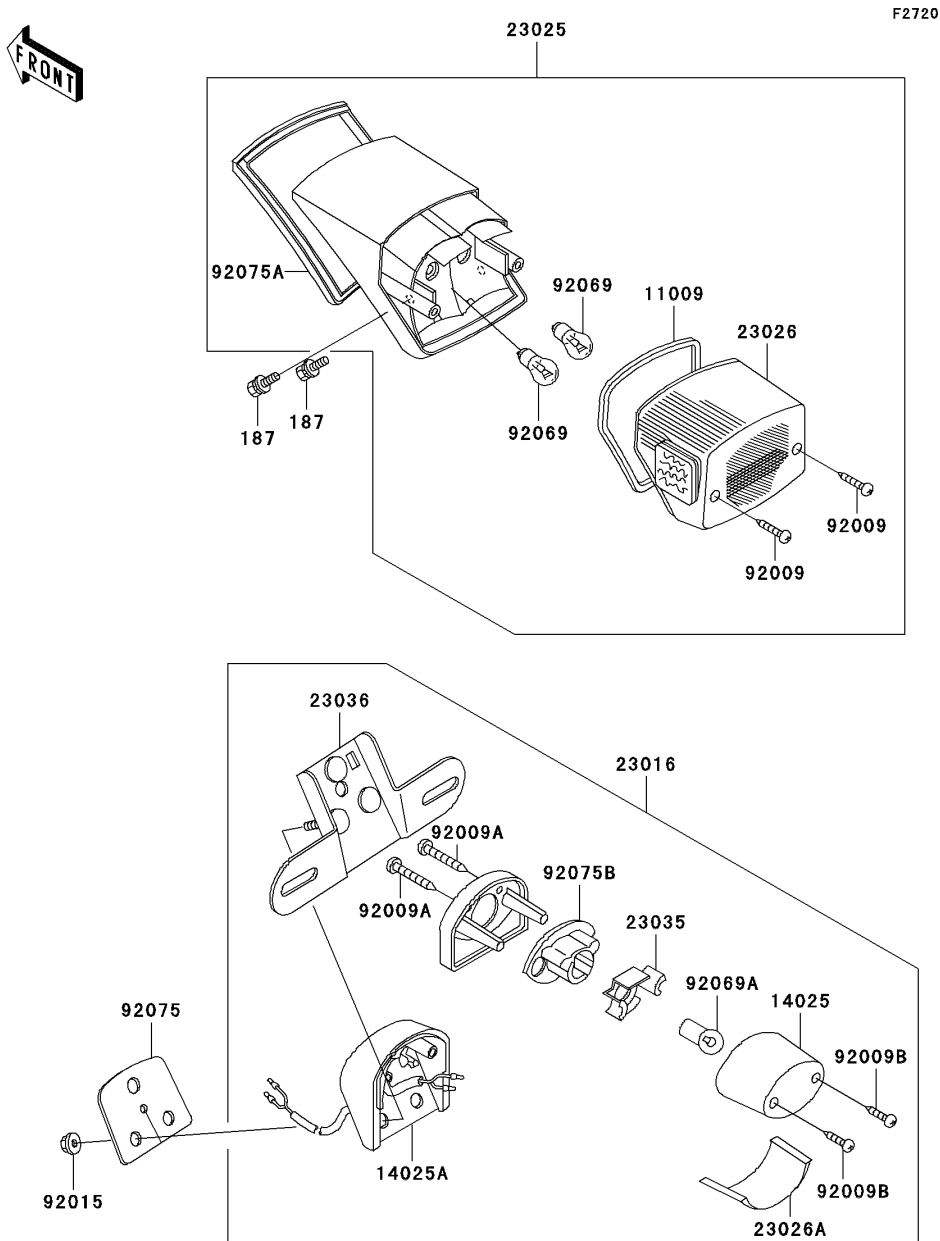

2004 Vulcan® 750 PARTS DIAGRAM

Taillight(s)

2004 Vulcan® 750 PARTS LIST

Taillight(s)

ITEM NAME	PART NUMBER	QUANTITY
BOLT-UPSET-WSP (Ref # 187)	187D0614	1
GASKET,TAIL LAMP (Ref # 11009)	11009-1496	1
COVER,LICENSE LAMP (Ref # 14025)	14025-1725	1
COVER,LICENSE LAMP (Ref # 14025A)	14025-1728	1
LAMP-ASSY,LICENSE (Ref # 23016)	23016-1191	1
LAMP-TAIL (Ref # 23025)	23025-1305	1
LENS,TAIL LAMP (Ref # 23026)	23026-1063	1
LENS,LICENSE LAMP (Ref # 23026A)	23026-1064	1
REFLECTOR-LAMP,LICENSE (Ref # 23035)	23035-1066	1
BRACKET-TAIL LAMP (Ref # 23036)	23036-1104	1
SCREW,TAPPING,4X25 (Ref # 92009)	92009-1069	1
SCREW,TAPPING,5X40 (Ref # 92009A)	92009-1263	1
SCREW,TAPPING,4X20 (Ref # 92009B)	92009-1378	1
NUT,FLANGED,6MM (Ref # 92015)	92015-1367	1
BULB,12V 21/5W (Ref # 92069)	92069-063	1
BULB,12V 5W (Ref # 92069A)	92069-1055	1
DAMPER,LICENSE LAMP (Ref # 92075)	92075-1676	1
DAMPER,TAIL LAMP (Ref # 92075A)	92075-1692	1
DAMPER,LICENSE LAMP (Ref # 92075B)	92075-1694	1