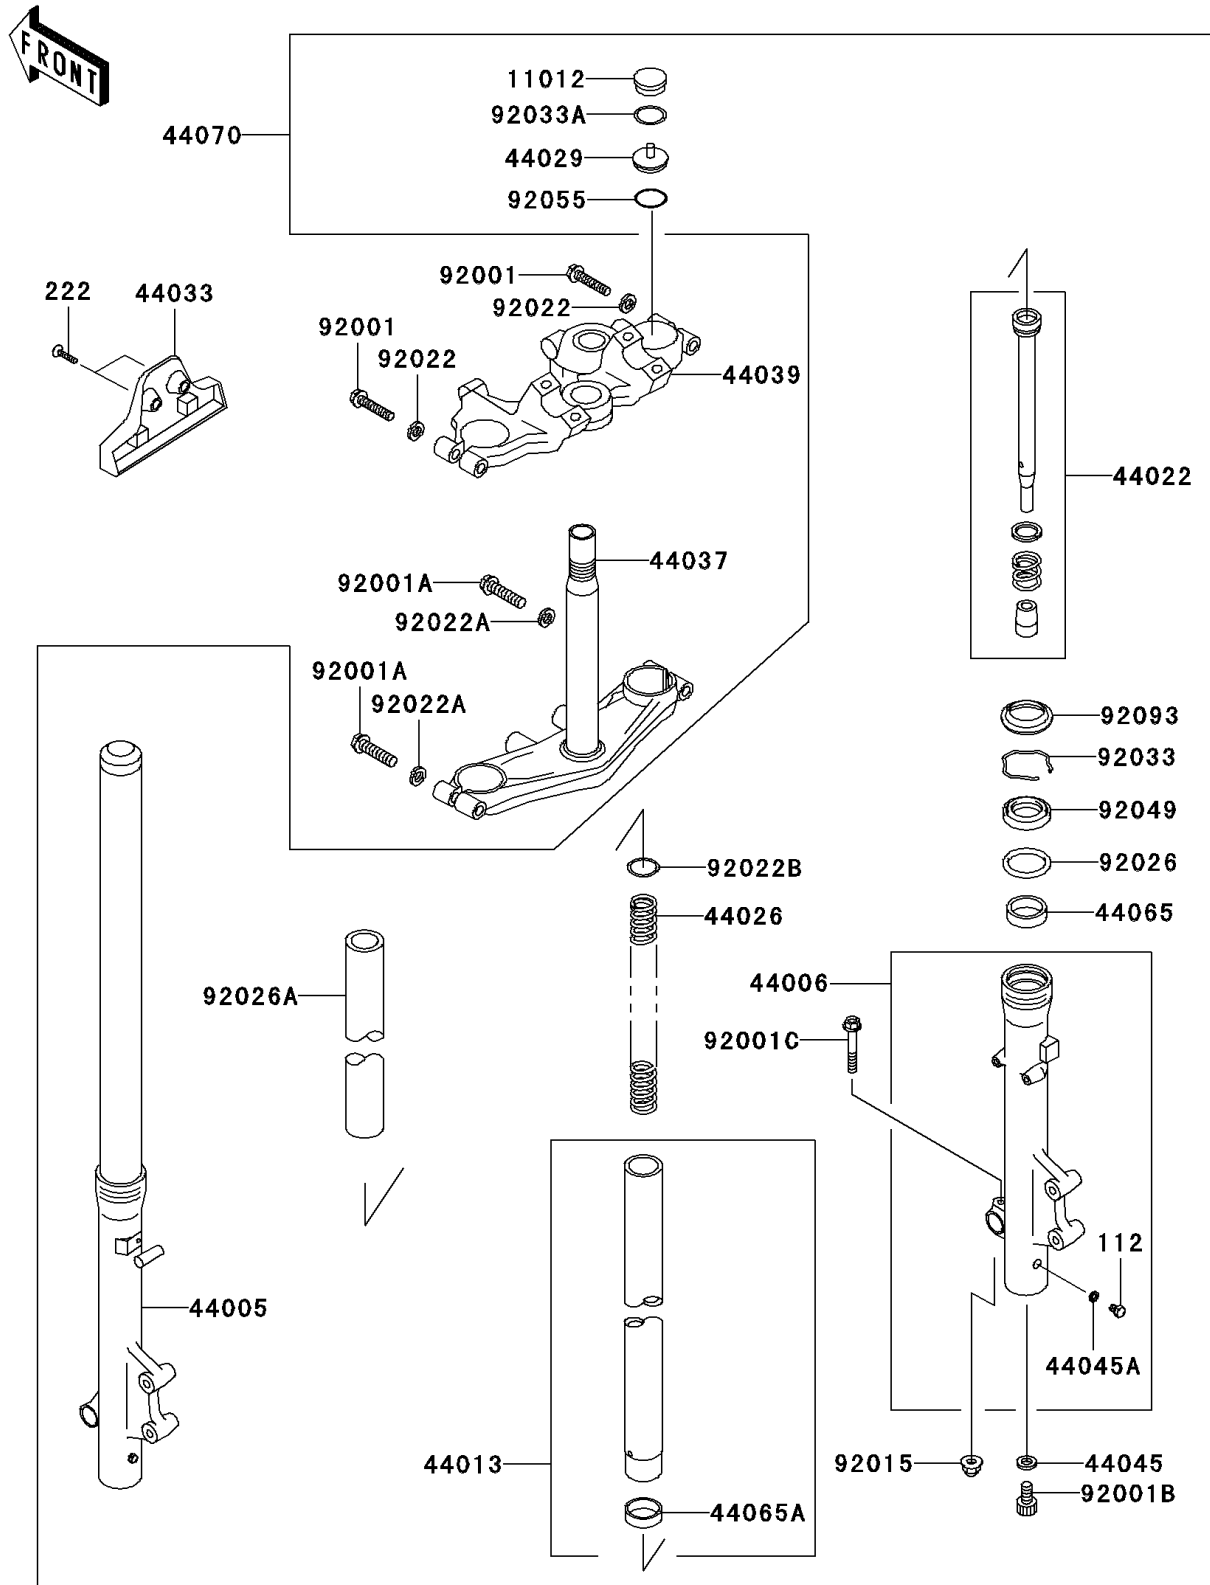

2004 Vulcan® 750 PARTS DIAGRAM

Front Fork

F2340

2004 Vulcan® 750 PARTS LIST

Front Fork

ITEM NAME	PART NUMBER	QUANTITY
BOLT-UPSET (Ref # 112)	112B0608	1
SCREW-CSK-RD-CROS (Ref # 222)	222C0520	1
CAP,FORK TOP (Ref # 11012)	11012-1696	1
PIPE-LEFT FORK OUTER (Ref # 44005)	44005-1231	1
PIPE-RIGHT FORK OUTER (Ref # 44006)	44006-1231	1
PIPE-FORK INNER (Ref # 44013)	44013-1230	1
CYLINDER-FORK (Ref # 44022)	44022-1180	1
SPRING-FRONT FORK,K=0.5 (Ref # 44026)	44026-1301	1
SEAT-FORK SPRING (Ref # 44029)	44029-1135	1
COVER-FORK (Ref # 44033)	44033-1166	1
HOLDER-FORK UNDER (Ref # 44037)	44037-1175	1
HOLDER-FORK UPPER (Ref # 44039)	44039-1117	1
GASKET,FORK CYLINDER BOLT (Ref # 44045)	44045-051	1
GASKET,DRAIN PLUG (Ref # 44045A)	44045-052	1
BUSHING-FRONT FORK (Ref # 44065)	44065-1070	1
BUSHING-FRONT FORK,INNER PIPE (Ref # 44065A)	44065-1071	1
DAMPER-ASSY,FORK (Ref # 44070)	44070-5032	1
BOLT,8X40 (Ref # 92001)	92001-1063	1
BOLT,10X40 (Ref # 92001A)	92001-1454	1
BOLT,FORK CYLINDER (Ref # 92001B)	92001-1464	1
BOLT,FLANGED,8X50 (Ref # 92001C)	92001-1486	1
NUT,FLANGED,8MM (Ref # 92015)	92015-1055	1
WASHER,SPRING,8MM (Ref # 92022)	92022-1703	1
WASHER,SPRING,10MM (Ref # 92022A)	92022-1704	1
WASHER,SPRING SEAT (Ref # 92022B)	92022-1713	1
SPACER,FORK (Ref # 92026)	92026-1254	1
SPACER,FRONT FORK SPRING (Ref # 92026A)	92026-1255	1
RING-SNAP,FORK (Ref # 92033)	92033-1200	1
RING-SNAP (Ref # 92033A)	92033-1201	1

2004 Vulcan® 750 PARTS LIST

Front Fork

ITEM NAME	PART NUMBER	QUANTITY
SEAL-OIL,FORK (Ref # 92049)	92049-1230	1
RING-O,FORK SPRING SEAT (Ref # 92055)	92055-1309	1
SEAL,FORK (Ref # 92093)	92093-1197	1