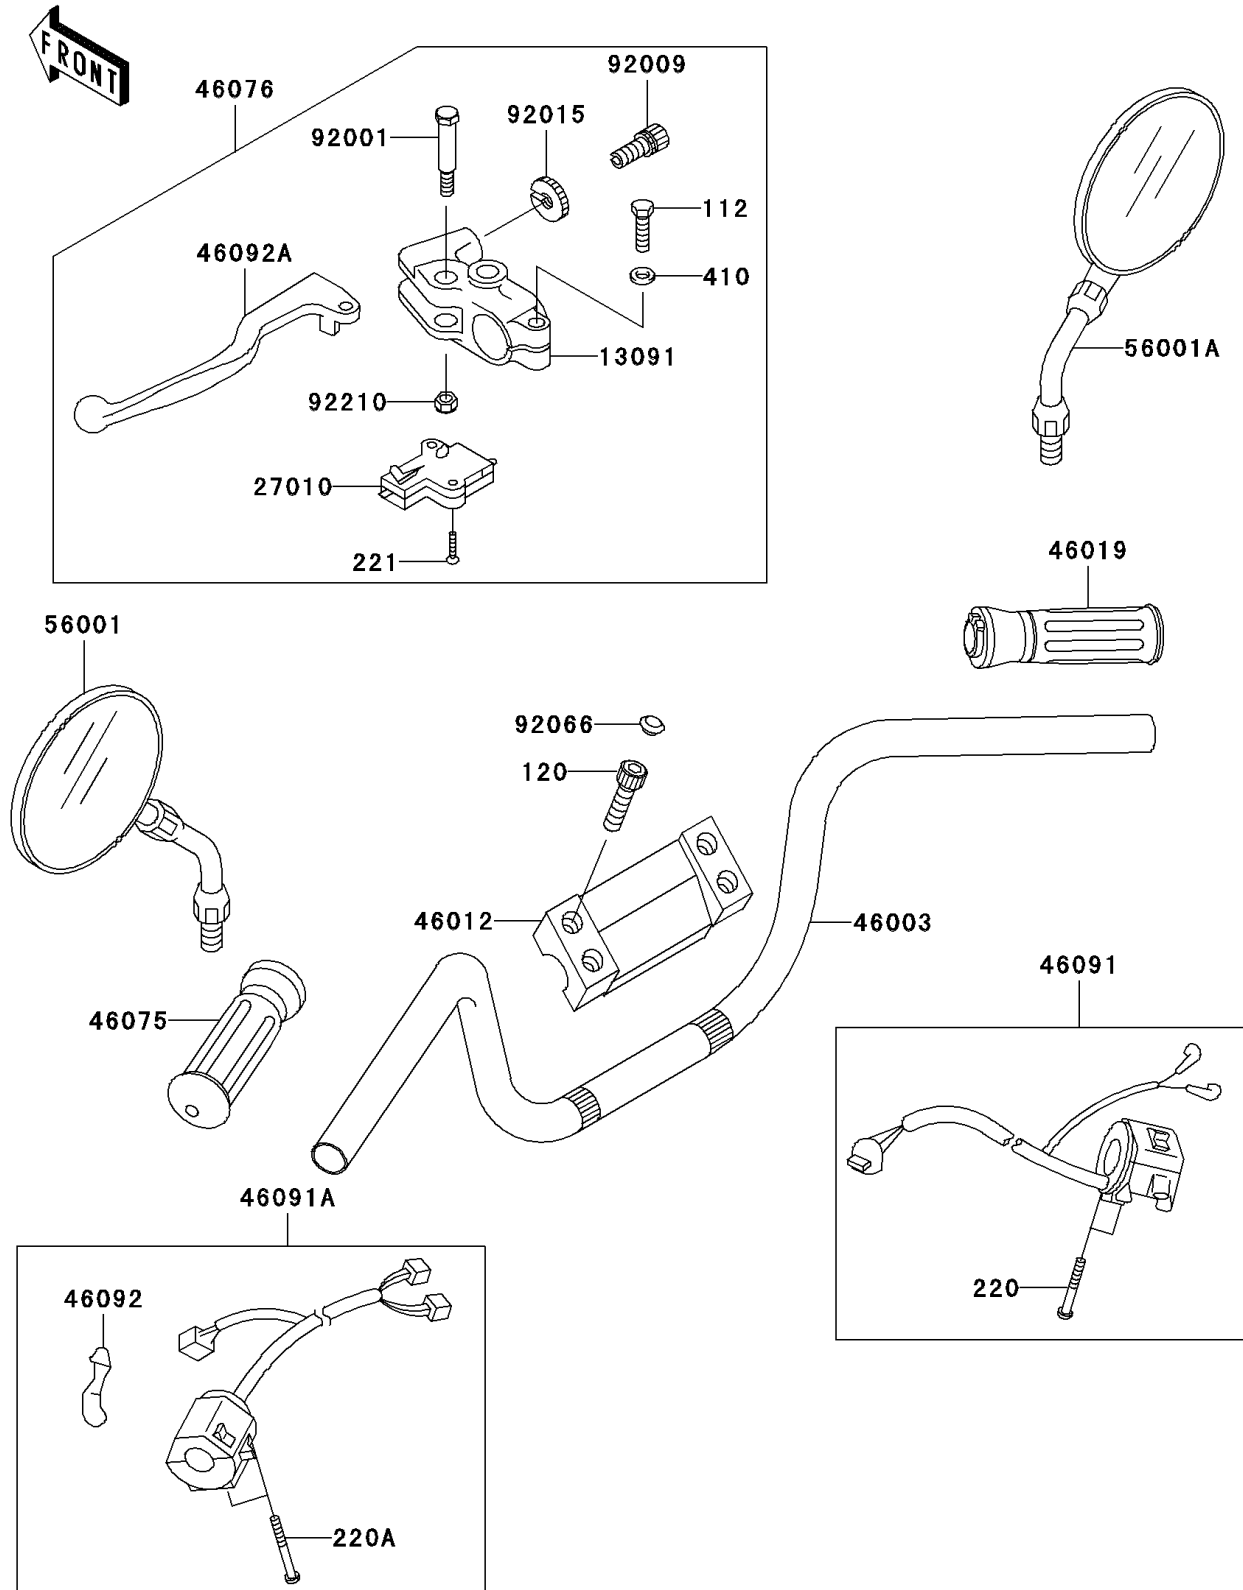

2004 Vulcan® 750 PARTS DIAGRAM

Handlebar

F2310

2004 Vulcan® 750 PARTS LIST

Handlebar

ITEM NAME	PART NUMBER	QUANTITY
BOLT-UPSET,6X22 (Ref # 112)	112C0622	1
BOLT-SOCKET,8X30,BLACK (Ref # 120)	120S0830	1
SCREW-PAN-CROS (Ref # 220)	220C0540	1
SCREW-PAN-CROS (Ref # 220A)	220C0545	1
SCREW-CSK-CROS (Ref # 221)	221C0316	1
WASHER-PLAIN-SMALL,6MM,BLACK (Ref # 410)	410F0600	1
HOLDER,CLUTCH LEVER,F.BLACK (Ref # 13091)	13091-1185	1
SWITCH,CLUTCH,BLACK (Ref # 27010)	27010-1094	1
HANDLE (Ref # 46003)	46003-1179	1
HOLDER-HANDLE (Ref # 46012)	46012-1139	1
GRIP-ASSY,THROTTLE (Ref # 46019)	46019-1062	1
GRIP,LH (Ref # 46075)	46075-1061	1
LEVER-ASSY-GRIP,CLUTCH (Ref # 46076)	46076-1185	1
HOUSING-ASSY-CONTROL,RH (Ref # 46091)	46091-1372	1
HOUSING-ASSY-CONTROL,LH (Ref # 46091A)	46091-1514	1
LEVER-GRIP,CHOKE (Ref # 46092)	46092-1124	1
LEVER-GRIP,CLUTCH (Ref # 46092A)	46092-1170	1
MIRROR-ASSY,LH (Ref # 56001)	56001-1264	1
MIRROR-ASSY,RH (Ref # 56001A)	56001-1265	1
BOLT,CLUTCH LEVER,BLACK (Ref # 92001)	92001-1548	1
SCREW,CABLE ADJUST,8MM,BLACK (Ref # 92009)	92009-1134	1
NUT,CABLE ADJUST LOCK,8MM,BLK (Ref # 92015)	92015-1197	1
PLUG (Ref # 92066)	92066-1216	1
NUT,LOCK,6MM (Ref # 92210)	92210-0006	1