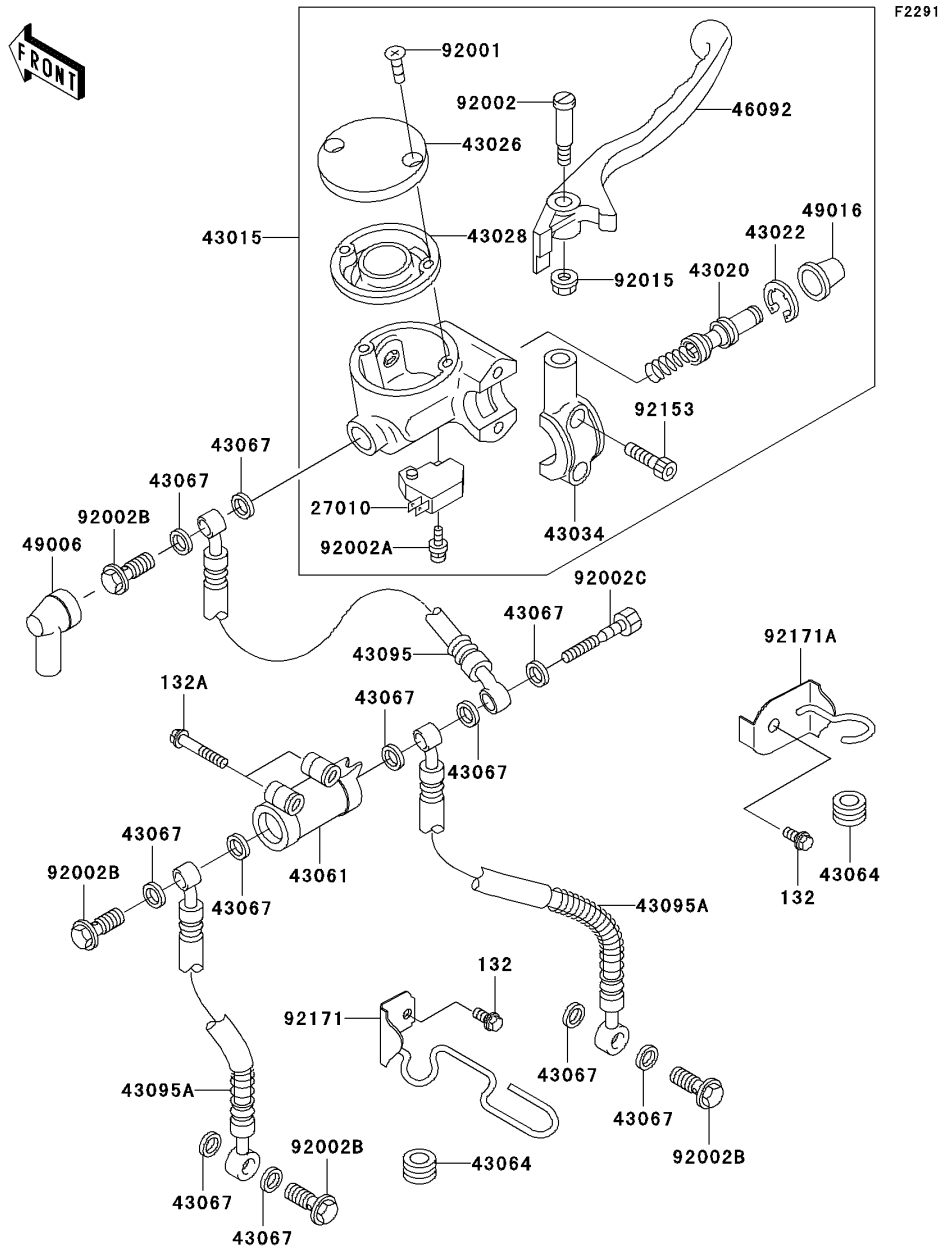

## 2004 Vulcan® 750 PARTS DIAGRAM

Front Master Cylinder

## 2004 Vulcan® 750 PARTS LIST

Front Master Cylinder

ITEM NAME	PART NUMBER	QUANTITY
BOLT-FLANGED-SMALL (Ref # 132)	132E0612	1
BOLT-FLANGED-SMALL (Ref # 132A)	132G0635	1
SWITCH,BRAKE (Ref # 27010)	27010-1170	1
CYLINDER-ASSY-MASTER,FR (Ref # 43015)	43015-1493	1
PISTON-COMP-BRAKE,FR (Ref # 43020)	43020-1054	1
STOPPER-BRAKE,PISTON (Ref # 43022)	43022-1010	1
CAP-BRAKE,BLACK (Ref # 43026)	43026-1079	1
DIAPHRAGM,MASTER CYLINDER (Ref # 43028)	43028-1071	1
HOLDER-BRAKE,MASTER CYLINDER (Ref # 43034)	43034-1113	1
JOINT-BRAKE (Ref # 43061)	43061-1002	1
GROMMET,HOSE CLAMP (Ref # 43064)	43064-006	1
WASHER,10.5X15X1.5 (Ref # 43067)	43067-001	1
HOSE-BRAKE,FR (Ref # 43095)	43095-1373	1
HOSE-BRAKE,FR (Ref # 43095A)	43095-1374	1
LEVER-GRIP,FRONT BRAKE (Ref # 46092)	46092-1171	1
BOOT,DUST (Ref # 49006)	49006-1040	1
COVER-SEAL,MASTER CYLINDER (Ref # 49016)	49016-1044	1
SCREW,5MM,BLACK (Ref # 92001)	92001-1727	1
BOLT,LEVER SET,BLACK (Ref # 92002)	92002-1322	1
BOLT,SCREW,4X12 (Ref # 92002A)	92002-1323	1
BOLT,OIL,L=23 (Ref # 92002B)	92002-1888	1
BOLT,OIL,L=37 (Ref # 92002C)	92002-1909	1
NUT,FLANGED,6MM,BLACK (Ref # 92015)	92015-1233	1
BOLT,SOCKET,6X20 (Ref # 92153)	92153-0417	1
CLAMP,BRAKE HOSE,LH (Ref # 92171)	92171-0103	1
CLAMP,BRAKE HOSE (Ref # 92171A)	92171-0105	1