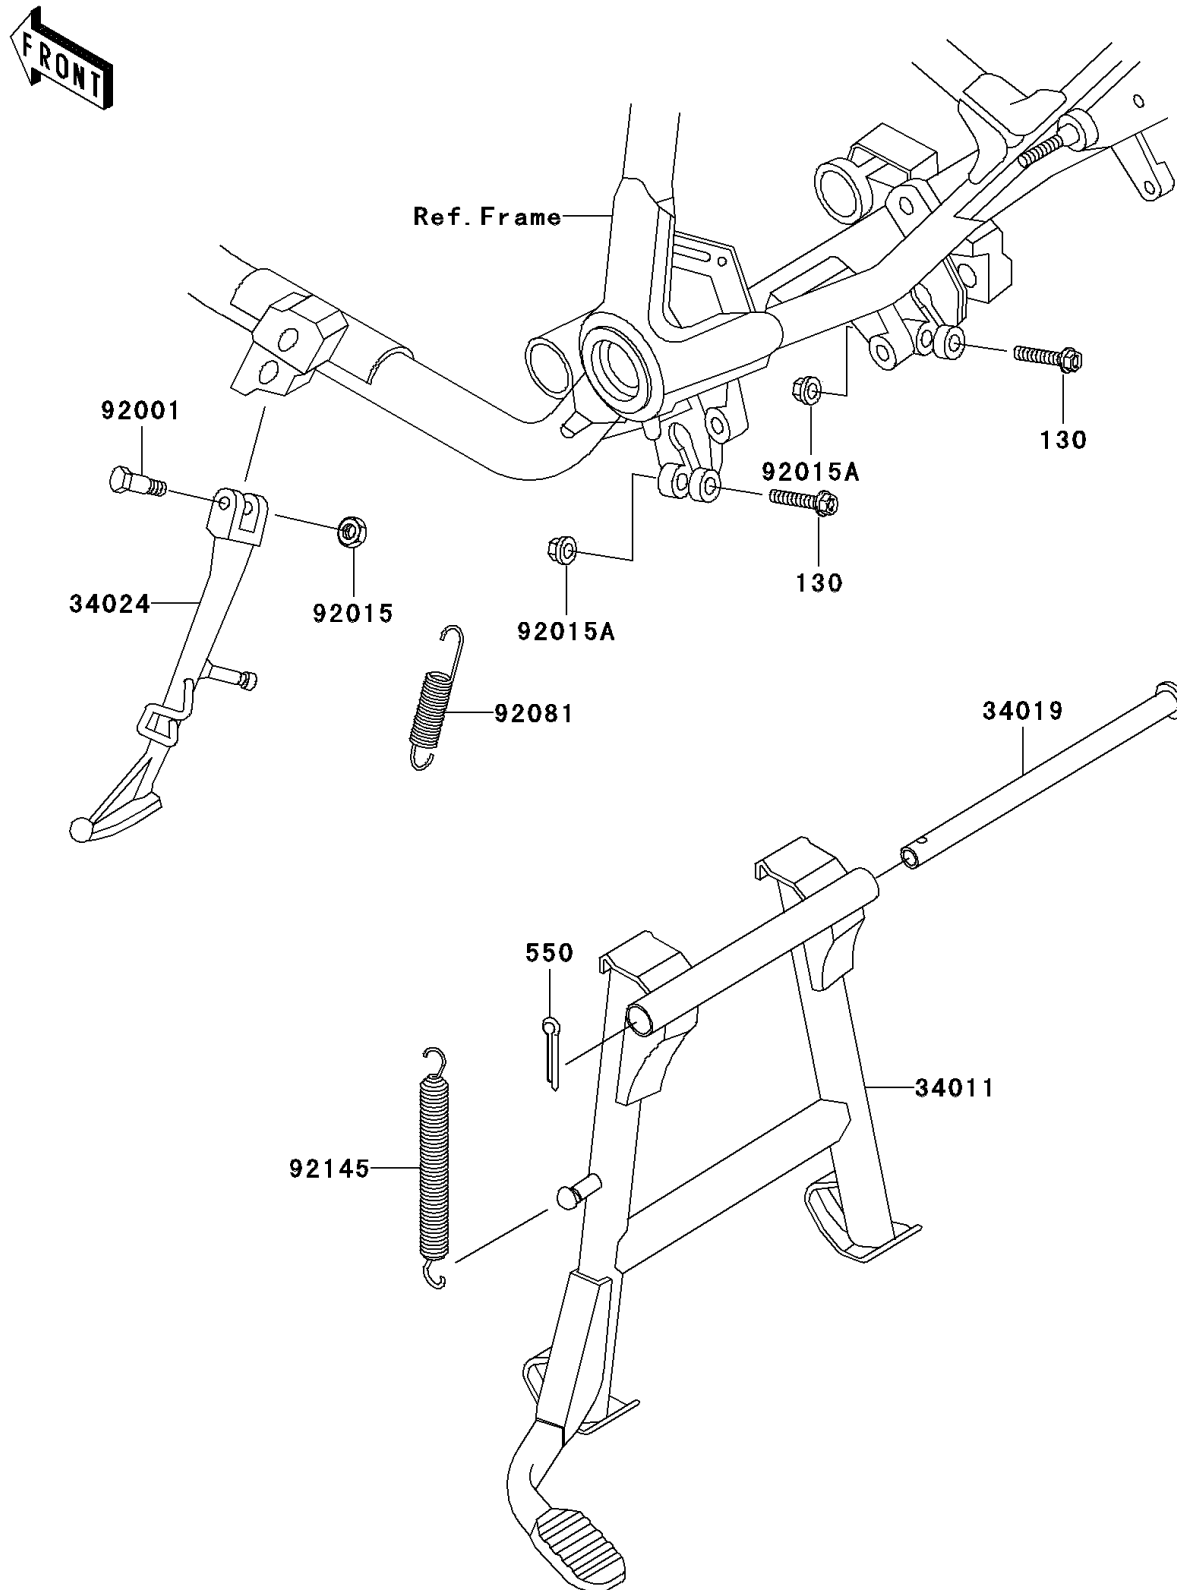

## 2004 Vulcan® 750 PARTS DIAGRAM

Stand(s)

F2190

## 2004 Vulcan® 750 PARTS LIST

Stand(s)

ITEM NAME	PART NUMBER	QUANTITY
BOLT-FLANGED (Ref # 130)	130L0840	1
PIN-COTTER,3.0X30 (Ref # 550)	550D3030	1
STAND-CENTER (Ref # 34011)	34011-1126	1
SHAFT-STAND (Ref # 34019)	34019-1051	1
STAND-SIDE (Ref # 34024)	34024-1201	1
BOLT,SIDE STAND,BLACK (Ref # 92001)	92001-1543	1
NUT,LOCK,10MM,BLACK (Ref # 92015)	92015-1188	1
NUT,FLANGED,8MM (Ref # 92015A)	92015-1409	1
SPRING,SIDE STAND (Ref # 92081)	92081-1894	1
SPRING,CENTER STAND (Ref # 92145)	92145-0104	1