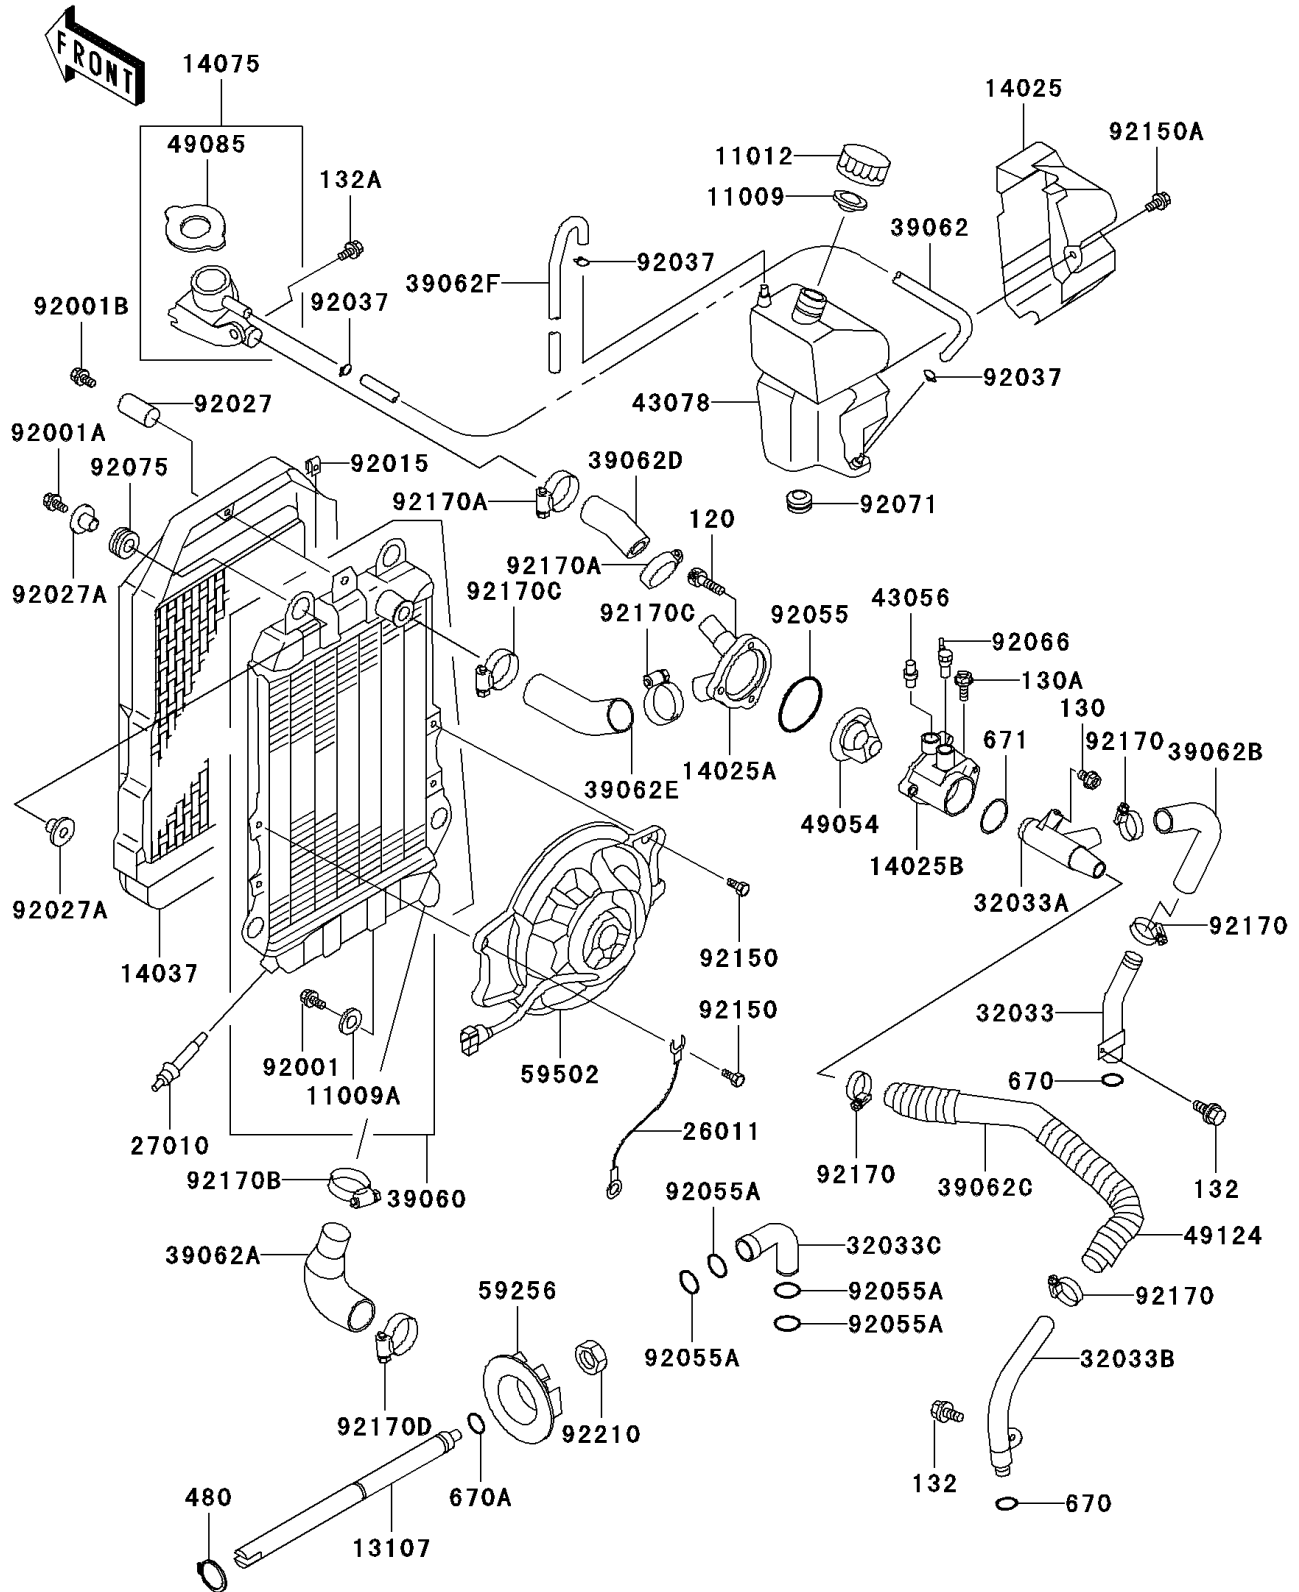

2004 Vulcan® 750 PARTS DIAGRAM

Radiator

E3032

2004 Vulcan® 750 PARTS LIST

Radiator

ITEM NAME	PART NUMBER	QUANTITY
GASKET,RESERVOIR TANK CAP (Ref # 11009)	11009-1145	1
GASKET,DRAIN BOLT (Ref # 11009A)	11009-1152	1
CAP (Ref # 11012)	11012-1084	1
SHAFT,IMPELLER (Ref # 13107)	13107-1155	1
COVER,RESORVOIR (Ref # 14025)	14025-1962	1
COVER,THERMOSTAT,UPP (Ref # 14025A)	14025-1972	1
COVER,THERMOSTAT,LWR (Ref # 14025B)	14025-1973	1
SCREEN,RADIATOR (Ref # 14037)	14037-1066	1
CAP-ASSY,RADIATOR (Ref # 14075)	14075-1057	1
WIRE-LEAD (Ref # 26011)	26011-1326	1
SWITCH,FAN (Ref # 27010)	27010-1167	1
PIPE (Ref # 32033)	32033-1484	1
PIPE (Ref # 32033A)	32033-1486	1
PIPE (Ref # 32033B)	32033-1738	1
PIPE (Ref # 32033C)	32033-1966	1
RADIATOR (Ref # 39060)	39060-1065	1
HOSE-COOLING,5.5X10.5X950 (Ref # 39062)	39062-1069	1
HOSE-COOLING (Ref # 39062A)	39062-1100	1
HOSE-COOLING (Ref # 39062B)	39062-1101	1
HOSE-COOLING (Ref # 39062C)	39062-1102	1
HOSE-COOLING (Ref # 39062D)	39062-1103	1
HOSE-COOLING (Ref # 39062E)	39062-1104	1
HOSE-COOLING (Ref # 39062F)	39062-1122	1
BREATHER (Ref # 43056)	43056-003	1
RESERVOIR (Ref # 43078)	43078-1057	1
THERMOSTAT (Ref # 49054)	49054-1051	1
CAP-ASSY-PRESSURE (Ref # 49085)	49085-1066	1
SPRING-TUBE GUARD (Ref # 49124)	49124-1051	1
IMPELLER (Ref # 59256)	59256-1058	1

2004 Vulcan® 750 PARTS LIST

Radiator

ITEM NAME	PART NUMBER	QUANTITY
NUT,LOCK,6MM (Ref # 92210)	92210-0006	1