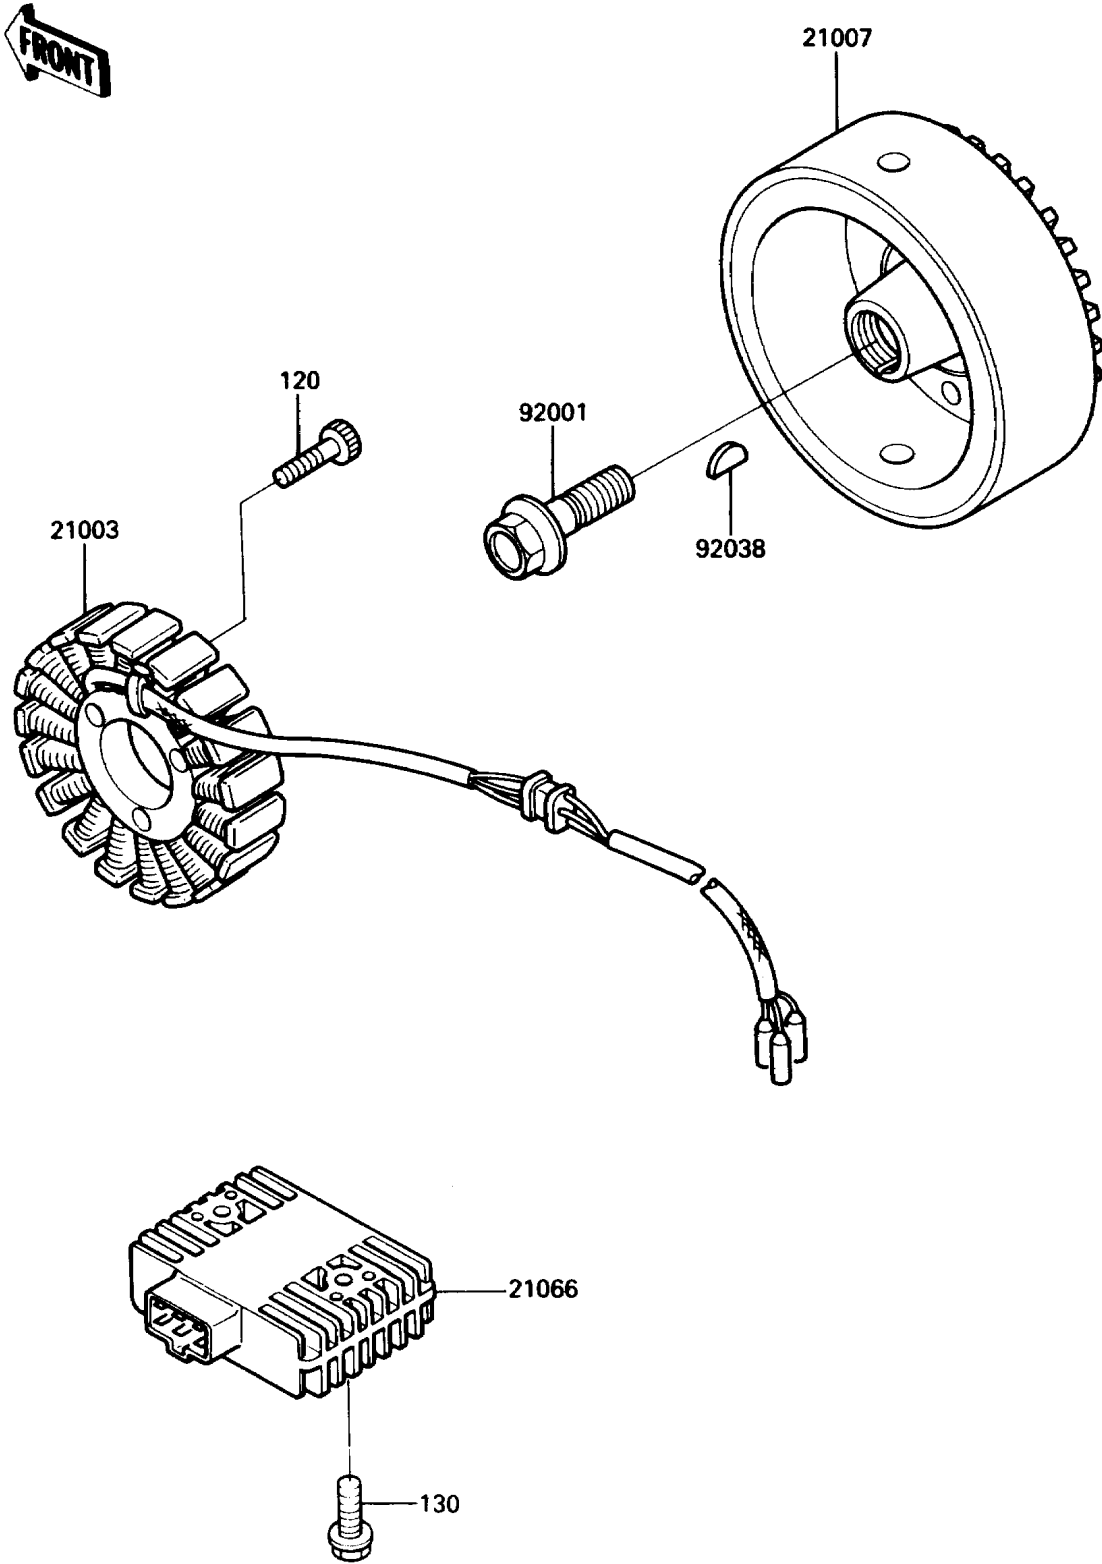

1986 Vulcan® 750 PARTS DIAGRAM

Generator

E1810-0133

1986 Vulcan® 750 PARTS LIST

Generator

ITEM NAME	PART NUMBER	QUANTITY
STATOR (Ref # 21003)	21003-1118	1
ROTOR (Ref # 21007)	21007-1127	1
REGULATOR-VOLTAGE (Ref # 21066)	21066-1055	1
BOLT,FLANGED,12X40 (Ref # 92001)	92001-1146	1
KEY,WOODRUFF (Ref # 92038)	92038-001	1
BOLT-SOCKET,6X35 (Ref # 120)	120P0635	1
BOLT-FLANGED,6X20 (Ref # 130)	130B0620	1