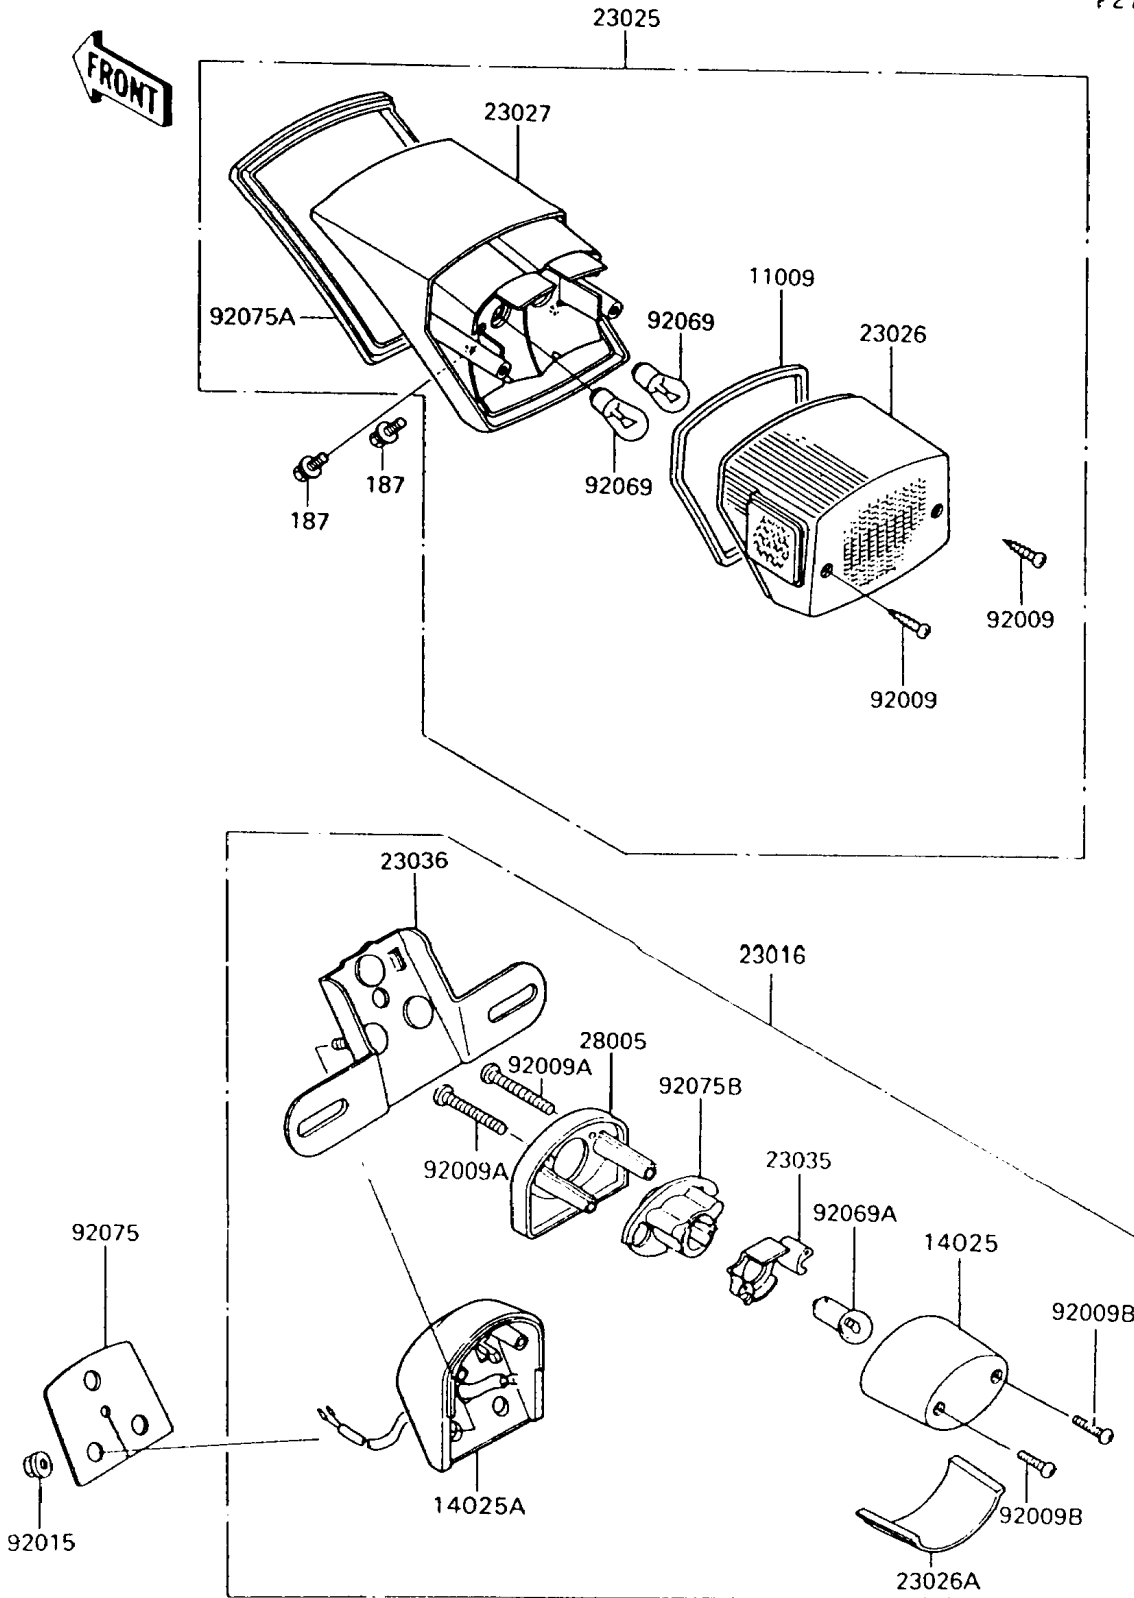

1994 Vulcan® 750 PARTS DIAGRAM

Taillight(s)

F 2720

1994 Vulcan® 750 PARTS LIST

Taillight(s)

ITEM NAME	PART NUMBER	QUANTITY
BOLT-UPSET-WSP (Ref # 187)	187D0614	1
GASKET,TAIL LAMP (Ref # 11009)	11009-1496	1
COVER,LICENSE LAMP (Ref # 14025)	14025-1725	1
COVER,LICENSE LAMP (Ref # 14025A)	14025-1728	1
LAMP-ASSY,LICENSE (Ref # 23016)	23016-1061	1
LAMP-TAIL (Ref # 23025)	23025-1116	1
LENS,TAIL LAMP (Ref # 23026)	23026-1063	1
LENS,LICENSE LAMP (Ref # 23026A)	23026-1064	1
BODY-COMP-TAIL LAMP (Ref # 23027)	23027-1060	1
REFLECTOR-LAMP,LICENSE (Ref # 23035)	23035-1060	1
BRACKET-TAIL LAMP (Ref # 23036)	23036-1104	1
BODY-LAMP,LICENSE (Ref # 28005)	28005-1051	1
SCREW,TAPPING,4X25 (Ref # 92009)	92009-1069	1
SCREW,TAPPING,5X40 (Ref # 92009A)	92009-1263	1
SCREW,TAPPING,4X20 (Ref # 92009B)	92009-1378	1
NUT,FLANGED,6MM (Ref # 92015)	92015-1367	1
BULB,12V 27/8W (Ref # 92069)	92069-059	1
BULB,12V 8W (Ref # 92069A)	92069-1012	1
DAMPER,LICENSE LAMP (Ref # 92075)	92075-1676	1
DAMPER,TAIL LAMP (Ref # 92075A)	92075-1692	1
DAMPER,LICENSE LAMP (Ref # 92075B)	92075-1694	1