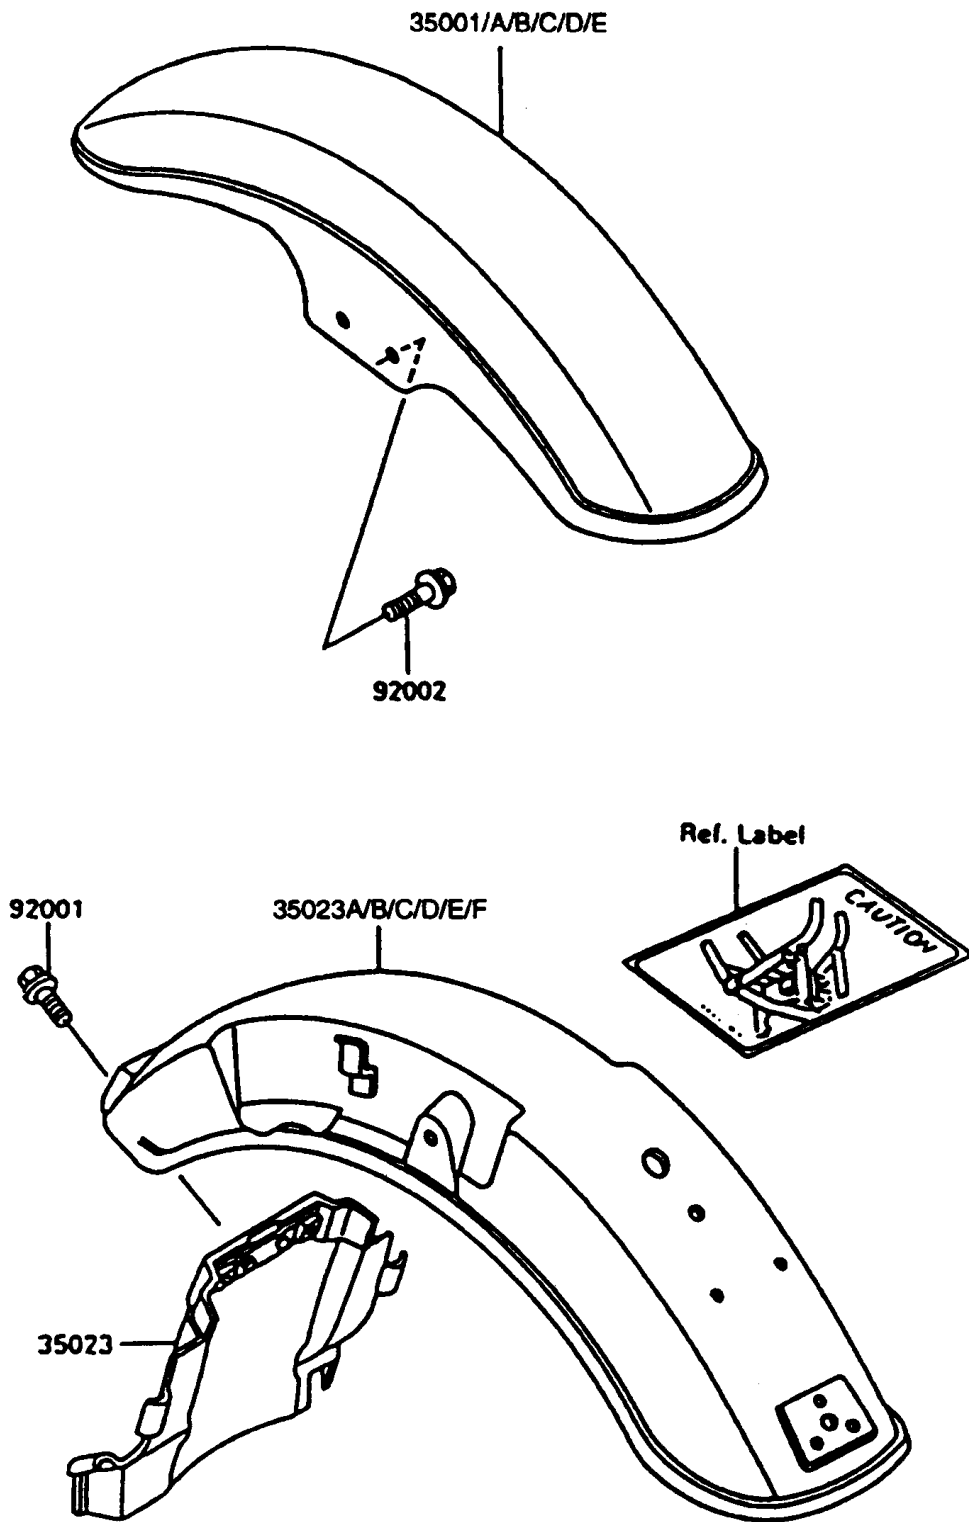

## 1994 Vulcan® 750 PARTS DIAGRAM

Fenders

F2170

## 1994 Vulcan® 750 PARTS LIST

Fenders

ITEM NAME	PART NUMBER	QUANTITY
FENDER-ASSY-FRONT,P.T.GREEN (Ref # 35001C)	35001-1110-TZ	1
FENDER-ASSY-FRONT,C.S.RED (Ref # 35001D)	35001-1110-44	1
FENDER-REAR,FR (Ref # 35023)	35023-1123	1
FENDER-REAR,RR,P.T.GREEN (Ref # 35023D)	35023-1124-TZ	1
FENDER-REAR,RR,C.S.RED (Ref # 35023E)	35023-1124-44	1
BOLT,6X20 (Ref # 92001)	92001-1773	1
BOLT,FLANGED,8X16 (Ref # 92002)	92002-1200	1