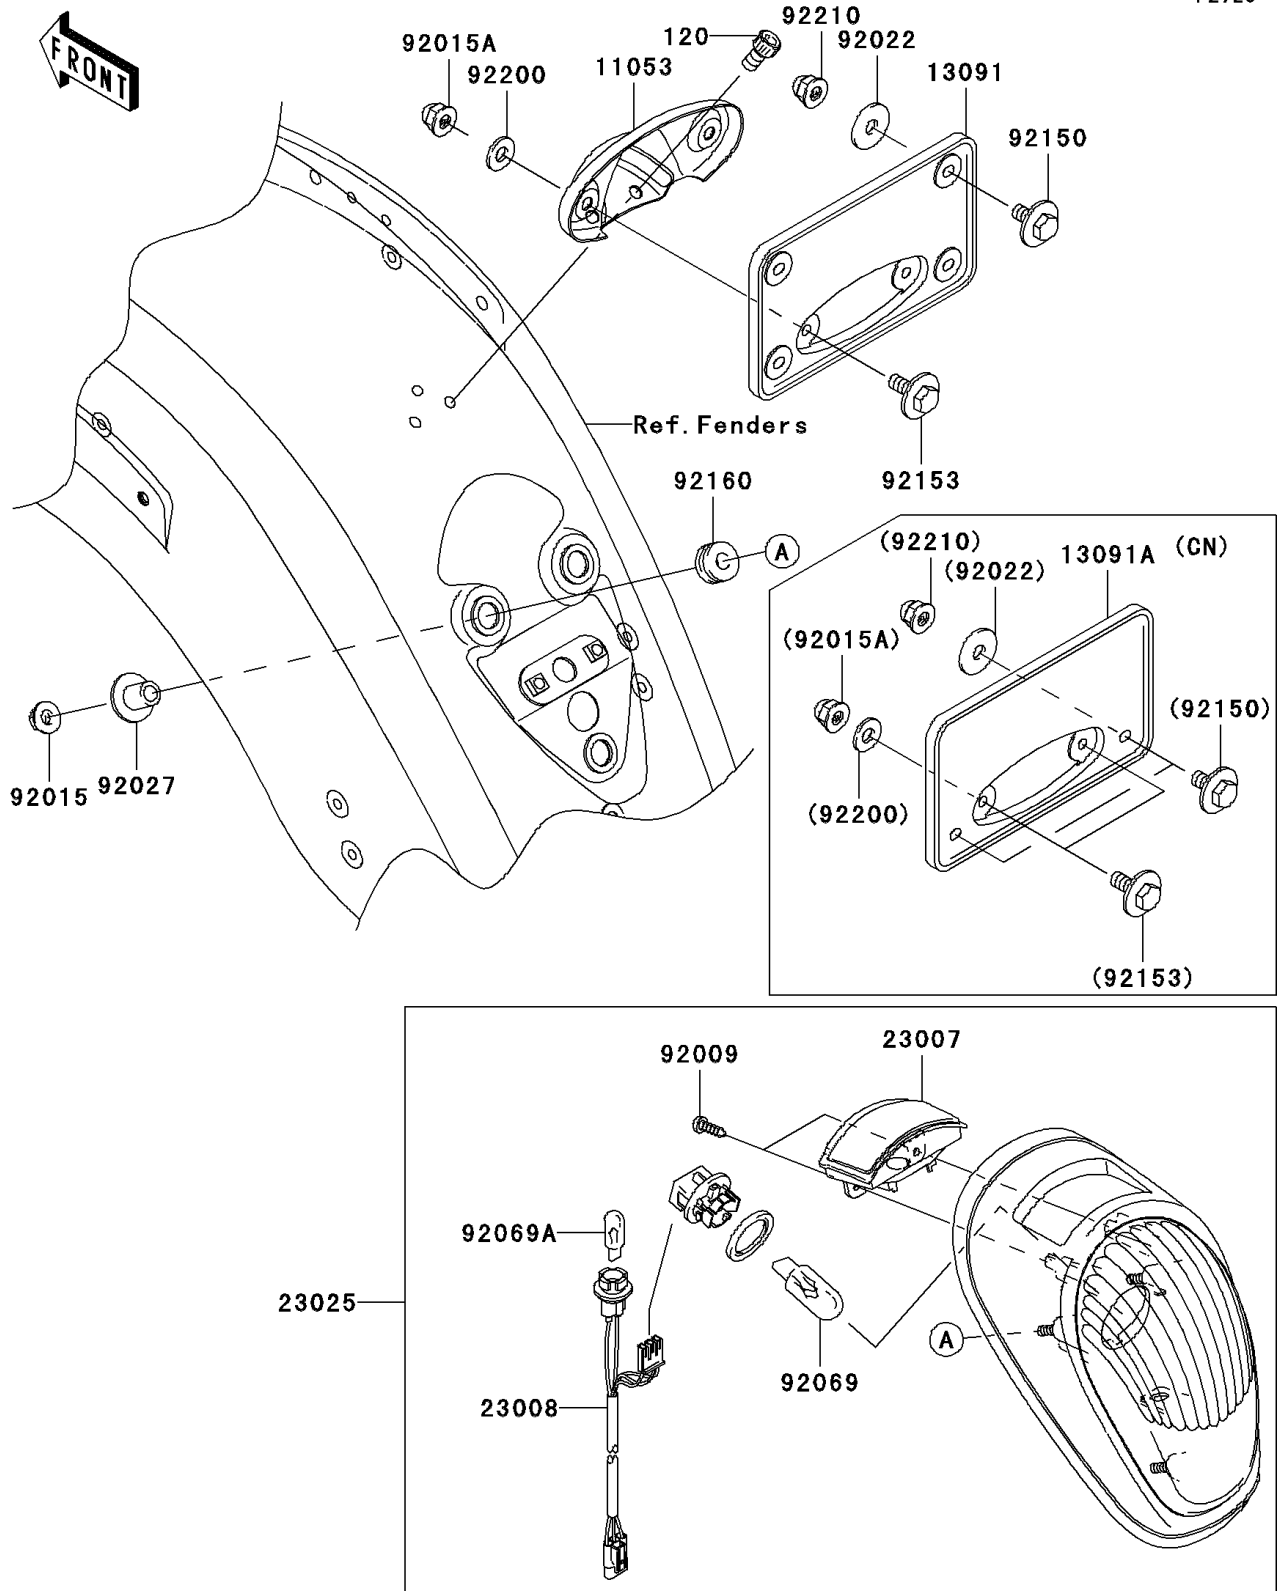

2005 Vulcan® 2000 Limited PARTS DIAGRAM

Taillight(s)

F2720

2005 Vulcan® 2000 Limited PARTS LIST

Taillight(s)

ITEM NAME	PART NUMBER	QUANTITY
BOLT-SOCKET (Ref # 120)	120W0612	1
BRACKET,LICENSE (Ref # 11053)	11053-0901	1
LENS-COMP,LICENSE (Ref # 23007)	23007-0020	1
SOCKET-ASSY,TAIL LAMP (Ref # 23008)	23008-0017	1
LAMP-TAIL (Ref # 23025)	23025-0001	1
SCREW,TAPPING,4X12 (Ref # 92009)	92009-1381	1
NUT,FLANGED,6MM (Ref # 92015)	92015-1367	1
NUT,CAP,6MM (Ref # 92015A)	92015-1385	1
COLLAR,L=13.1,BLACK (Ref # 92027)	92027-1450	1
BULB,12V 21/5W (Ref # 92069)	92069-0004	1
BULB,12V 5W (Ref # 92069A)	92069-1016	1
BOLT,6X16 (Ref # 92153)	92153-0684	1
DAMPER (Ref # 92160)	92160-1162	1
WASHER,6.5X14.5X1.5 (Ref # 92200)	92200-3775	1
HOLDER,LICENSE PLATE (Ref # 13091)	13091-1500	1
HOLDER,LICENSE PLATE (Ref # 13091A)	13091-1952	1
WASHER,6.5X20X1.6,BLACK (Ref # 92022)	92022-1346	2
BOLT,6X14 (Ref # 92150)	92150-1133	2
NUT,CAP,6MM (Ref # 92210)	92210-0003	2