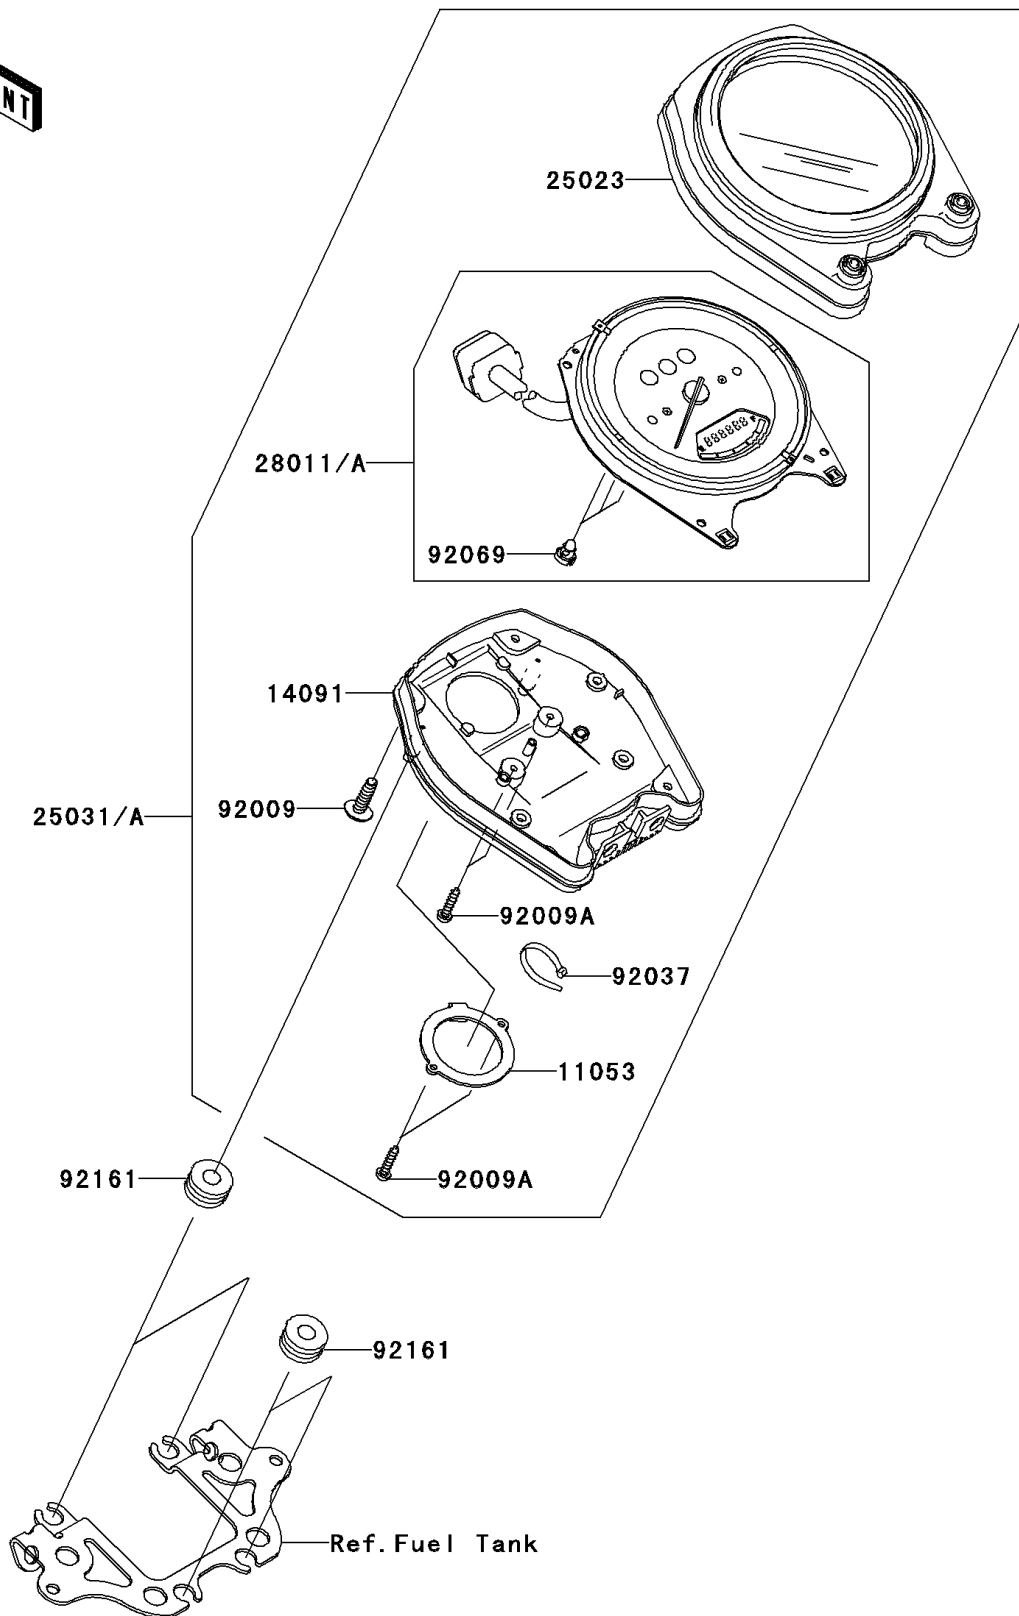

## 2005 Vulcan® 2000 Limited PARTS DIAGRAM

Meter(s)

F2530

## 2005 Vulcan® 2000 Limited PARTS LIST

Meter(s)

ITEM NAME	PART NUMBER	QUANTITY
BRACKET,METER (Ref # 11053)	11053-0022	1
COVER,METER,LWR (Ref # 14091)	14091-0009	1
COVER-METER CASE,UPP (Ref # 25023)	25023-0002	1
SCREW,TAPPING,4X16 (Ref # 92009)	92009-1163	1
SCREW,TAPPING,3X12 (Ref # 92009A)	92009-1255	1
CLAMP (Ref # 92037)	92037-1173	1
BULB,T3.4,12V1.1W (Ref # 92069)	92069-1110	1
DAMPER (Ref # 92161)	92161-0056	1
METER-ASSY,MPH (Ref # 25031)	25031-0001	1
METER-ASSY,KPH (Ref # 25031A)	25031-0048	1
METER,SPEED,MPH (Ref # 28011)	28011-0005	1
METER,SPEED,KPH (Ref # 28011A)	28011-0015	1