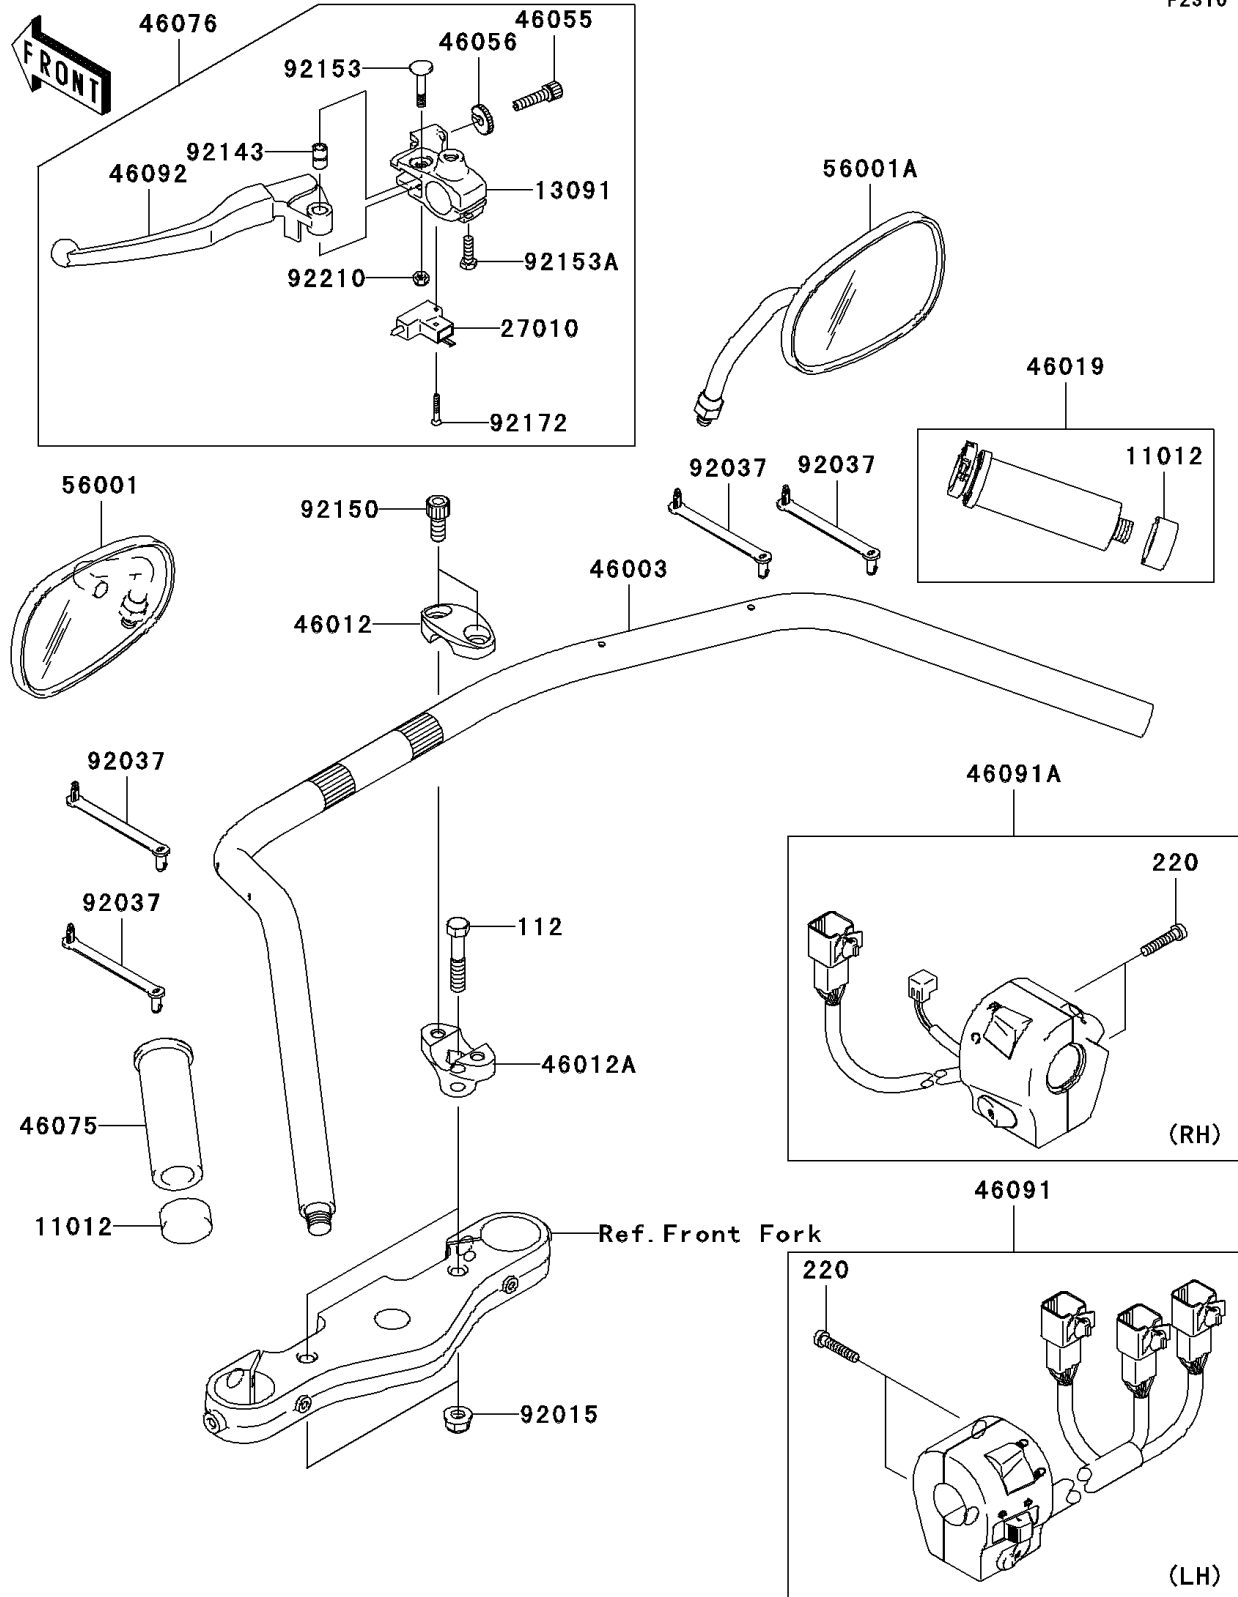

2005 Vulcan® 2000 Limited PARTS DIAGRAM

Handlebar

F2310

2005 Vulcan® 2000 Limited PARTS LIST

Handlebar

ITEM NAME	PART NUMBER	QUANTITY
BOLT-UPSET (Ref # 112)	112L1050	1
SCREW-PAN-CROSS,5X25 (Ref # 220)	220R0525	1
CAP,GRIP END (Ref # 11012)	11012-1975	1
HOLDER,CLUTCH LEVER (Ref # 13091)	13091-1632	1
SWITCH,CLUTCH (Ref # 27010)	27010-1268	1
HANDLE (Ref # 46003)	46003-0066	1
HOLDER-HANDLE,UPP (Ref # 46012)	46012-0003	1
HOLDER-HANDLE,LWR (Ref # 46012A)	46012-0004	1
GRIP-ASSY,THROTTLE (Ref # 46019)	46019-1109	1
SCREW,CABLE ADJUST,8MM (Ref # 46055)	46055-003	1
NUT,CABLE ADJUST LOCK,8MM (Ref # 46056)	46056-005	1
GRIP,LH (Ref # 46075)	46075-1074	1
LEVER-ASSY-GRIP,CLUTCH (Ref # 46076)	46076-0010	1
HOUSING-ASSY-CONTROL,LH (Ref # 46091)	46091-0013	1
HOUSING-ASSY-CONTROL,RH (Ref # 46091A)	46091-0034	1
LEVER-GRIP,CLUCTH (Ref # 46092)	46092-1204	1
MIRROR-ASSY,LH (Ref # 56001)	56001-0032	1
MIRROR-ASSY,RH (Ref # 56001A)	56001-0033	1
NUT,LOCK,FLANGED,10MM (Ref # 92015)	92015-1717	1
CLAMP,SPEED,L=58 (Ref # 92037)	92037-1163	1
COLLAR (Ref # 92143)	92143-1351	1
BOLT,SOCKET,10X23 (Ref # 92150)	92150-1942	1
BOLT,LEVER SET (Ref # 92153)	92153-0716	1
BOLT,6X20 (Ref # 92153A)	92153-0721	1
SCREW,3X20 (Ref # 92172)	92172-0164	1
NUT,LOCK,6MM (Ref # 92210)	92210-0006	1