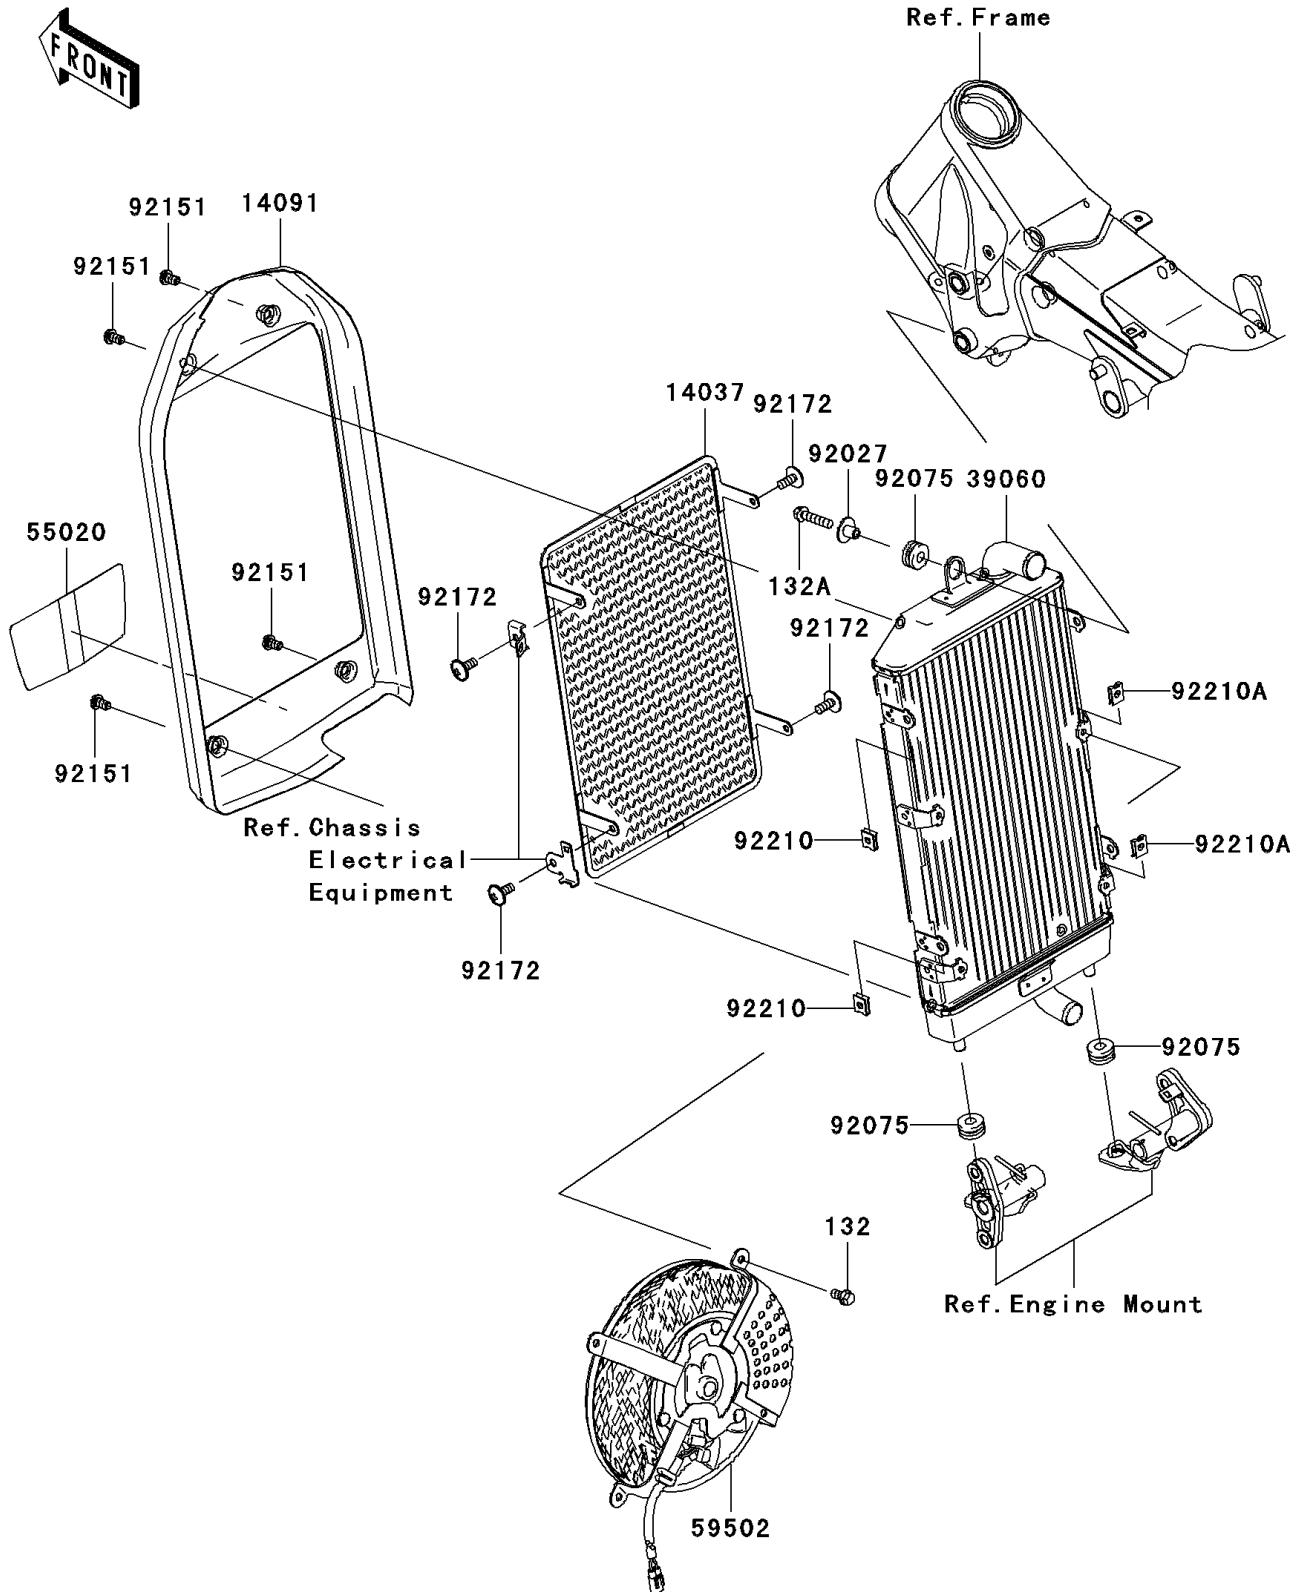

## 2005 Vulcan® 2000 Limited PARTS DIAGRAM

Radiator

E3032

## 2005 Vulcan® 2000 Limited PARTS LIST

Radiator

ITEM NAME	PART NUMBER	QUANTITY
BOLT-FLANGED-SMALL,6X10 (Ref # 132)	132J0610	1
BOLT-FLANGED-SMALL (Ref # 132A)	132L0620	1
SCREEN (Ref # 14037)	14037-0005	1
COVER (Ref # 14091)	14091-0356	1
RADIATOR (Ref # 39060)	39060-0018	1
GUARD (Ref # 55020)	55020-0100	1
FAN-ASSY (Ref # 59502)	59502-0005	1
COLLAR,L=13.1,BLACK (Ref # 92027)	92027-1450	1
DAMPER (Ref # 92075)	92075-1690	1
BOLT,6X10 (Ref # 92151)	92151-1809	1
SCREW,6X14 (Ref # 92172)	92172-0004	1
NUT (Ref # 92210)	92210-1125	1
NUT (Ref # 92210A)	92210-1323	1