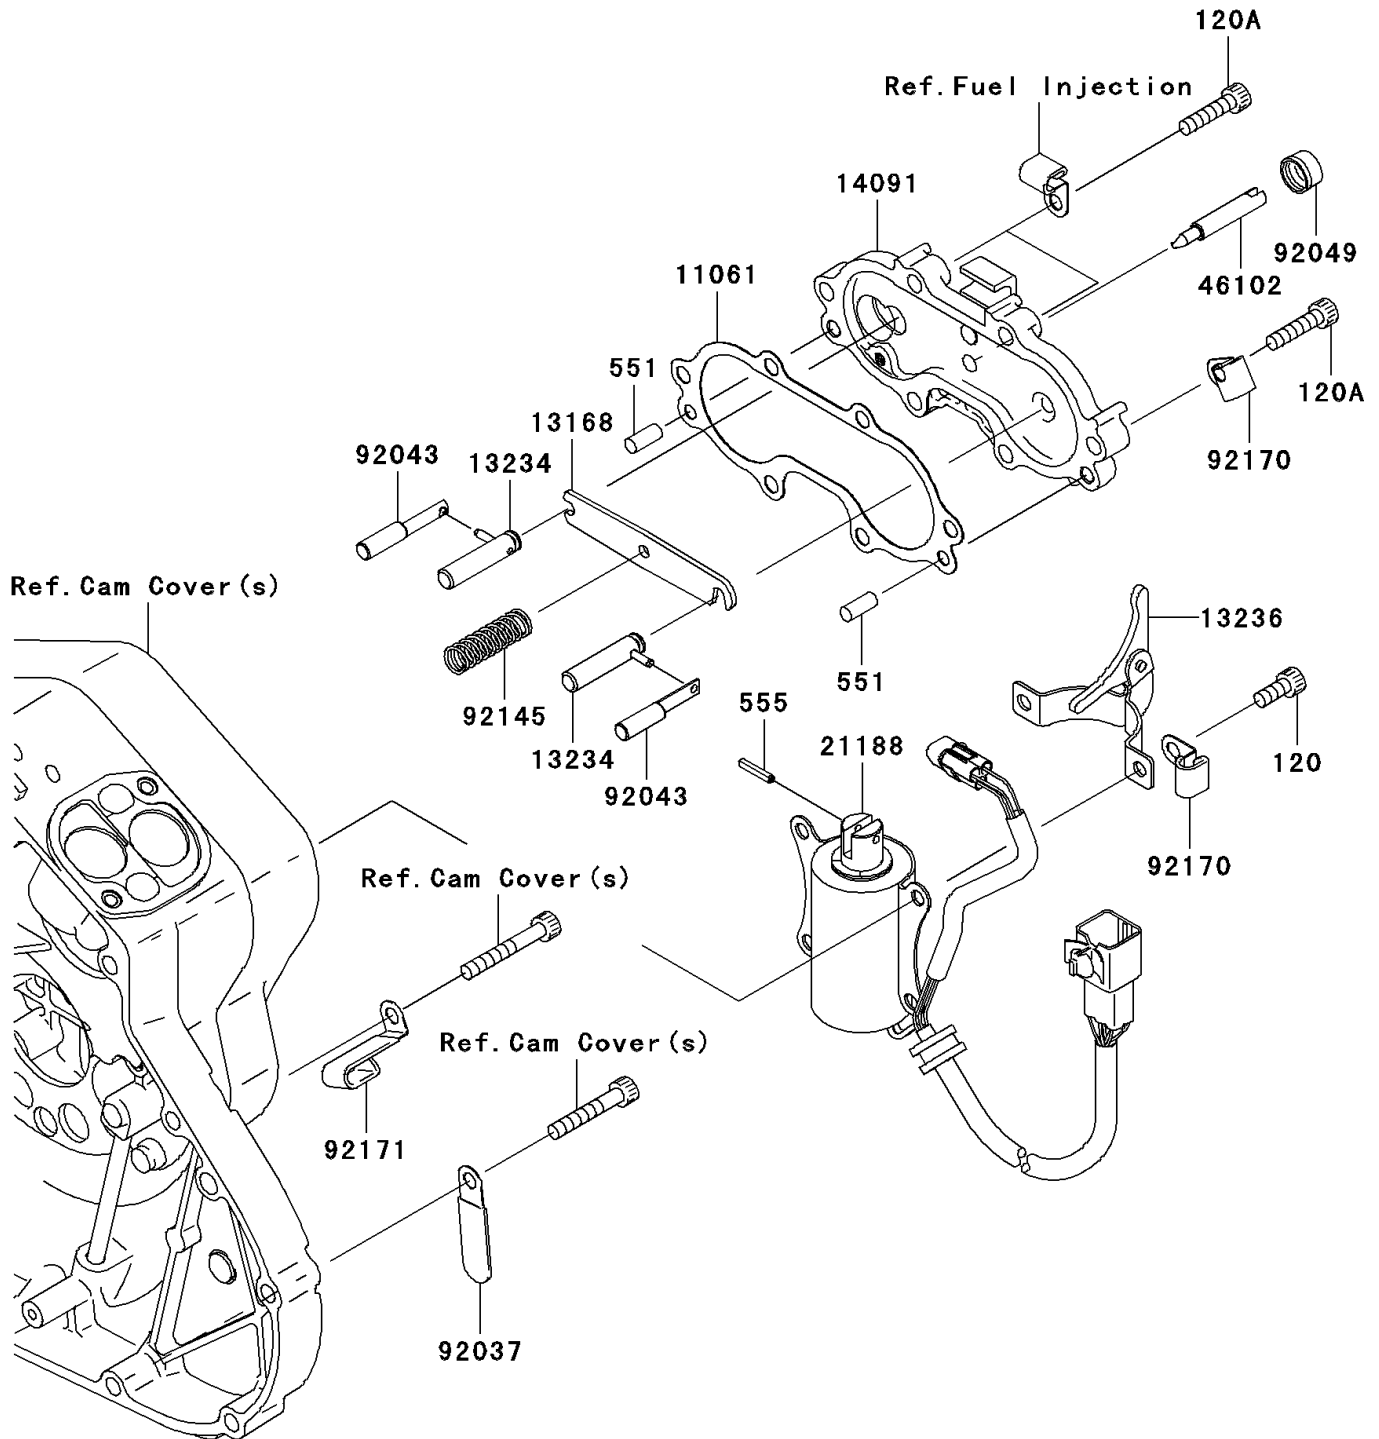

2005 Vulcan® 2000 Limited PARTS DIAGRAM

Starter Solenoid

E1842

2005 Vulcan® 2000 Limited PARTS LIST

Starter Solenoid

ITEM NAME	PART NUMBER	QUANTITY
BOLT-SOCKET (Ref # 120)	120R0614	1
BOLT-SOCKET (Ref # 120A)	120R0625	1
PIN-DOWEL,6X14 (Ref # 551)	551A0614	1
PIN-SPRING (Ref # 555)	555B0316	1
GASKET (Ref # 11061)	11061-0022	1
LEVER,JOINT (Ref # 13168)	13168-0011	1
SHAFT-COMP (Ref # 13234)	13234-0002	1
LEVER-COMP,SOLENOID (Ref # 13236)	13236-0008	1
COVER (Ref # 14091)	14091-0240	1
SOLENOID (Ref # 21188)	21188-0005	1
ROD,PUSH (Ref # 46102)	46102-0006	1
CLAMP,L=45 (Ref # 92037)	92037-1539	1
PIN,DECOMP (Ref # 92043)	92043-0015	1
SEAL-OIL,RV37129.5 (Ref # 92049)	92049-016	1
SPRING,DECOMP RELEASE (Ref # 92145)	92145-0037	1
CLAMP (Ref # 92170)	92170-1804	1
CLAMP (Ref # 92171)	92171-0322	1