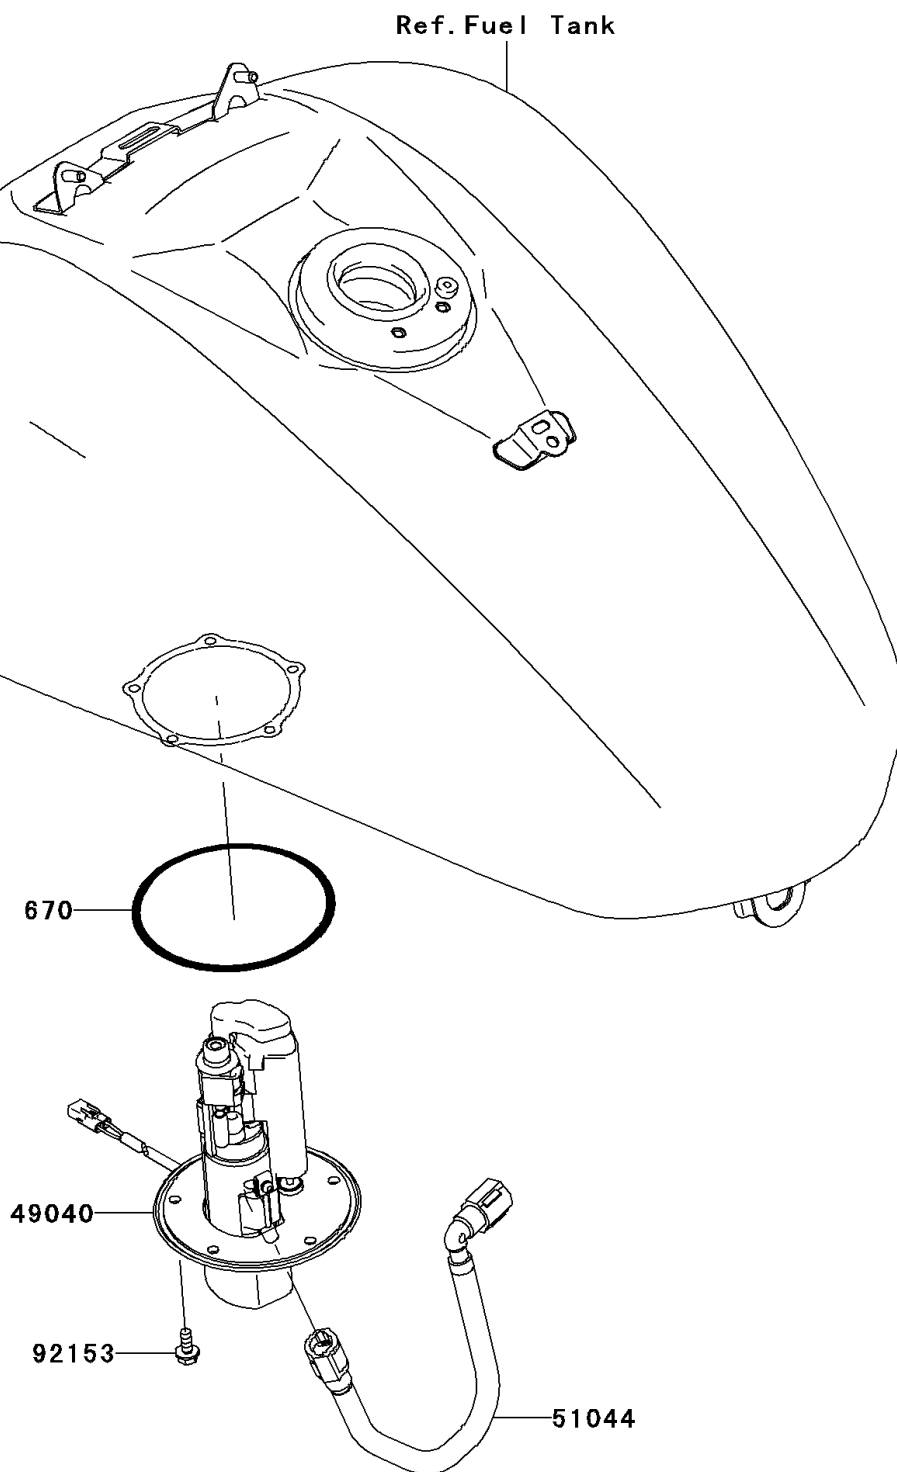

2005 Vulcan® 2000 Limited PARTS DIAGRAM

Fuel Pump

E1520

2005 Vulcan® 2000 Limited PARTS LIST

Fuel Pump

ITEM NAME	PART NUMBER	QUANTITY
O RING (Ref # 670)	670E5075	1
PUMP-FUEL (Ref # 49040)	49040-0001	1
TUBE-ASSY (Ref # 51044)	51044-0013	1
BOLT,6X12 (Ref # 92153)	92153-1283	1