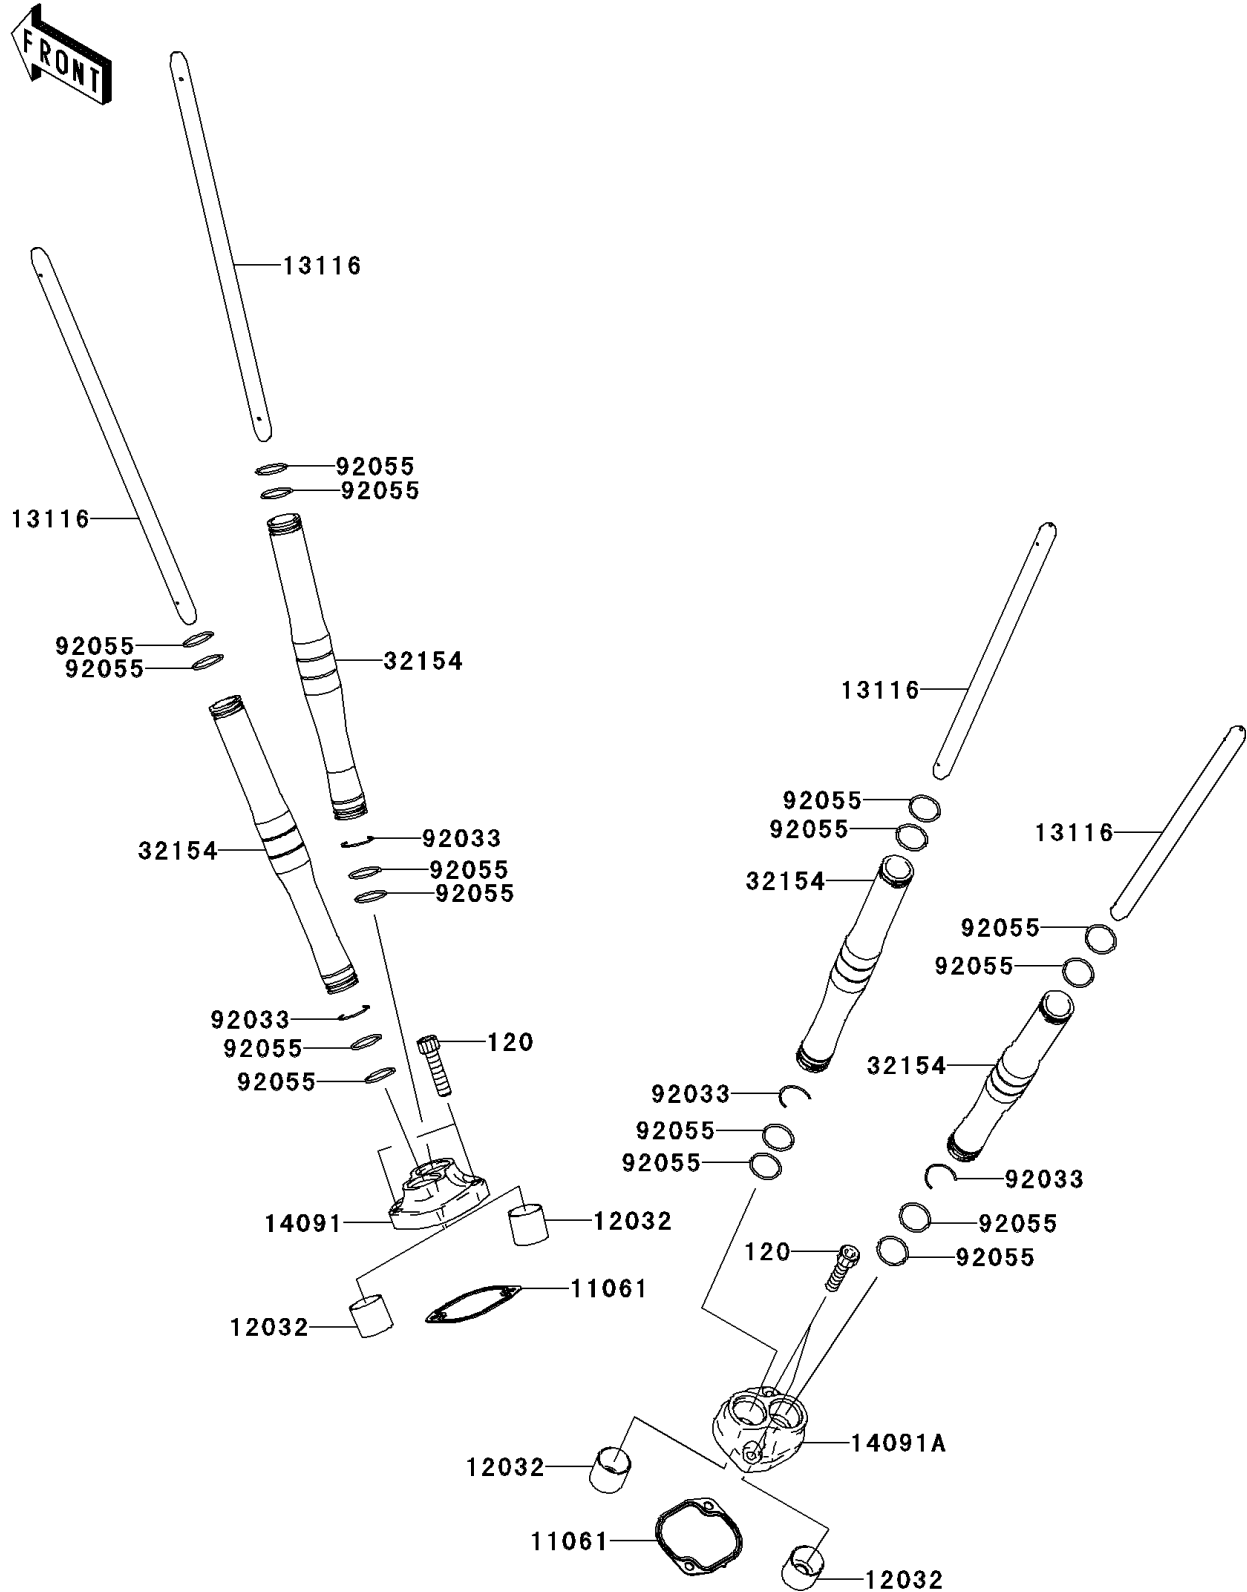

2005 Vulcan® 2000 Limited PARTS DIAGRAM

Push Rod

E1213

2005 Vulcan® 2000 Limited PARTS LIST

Push Rod

ITEM NAME	PART NUMBER	QUANTITY
BOLT-SOCKET (Ref # 120)	120R0625	1
GASKET (Ref # 11061)	11061-0014	1
TAPPET (Ref # 12032)	12032-0001	1
ROD-PUSH (Ref # 13116)	13116-0001	1
COVER,PUSH ROD,FR (Ref # 14091)	14091-0031	1
COVER,PUSH ROD,RR (Ref # 14091A)	14091-0032	1
PIPE,PUSH ROD (Ref # 32154)	32154-0022	1
RING-SNAP (Ref # 92033)	92033-0024	1
RING-O,19.8X1.9 (Ref # 92055)	92055-1332	1