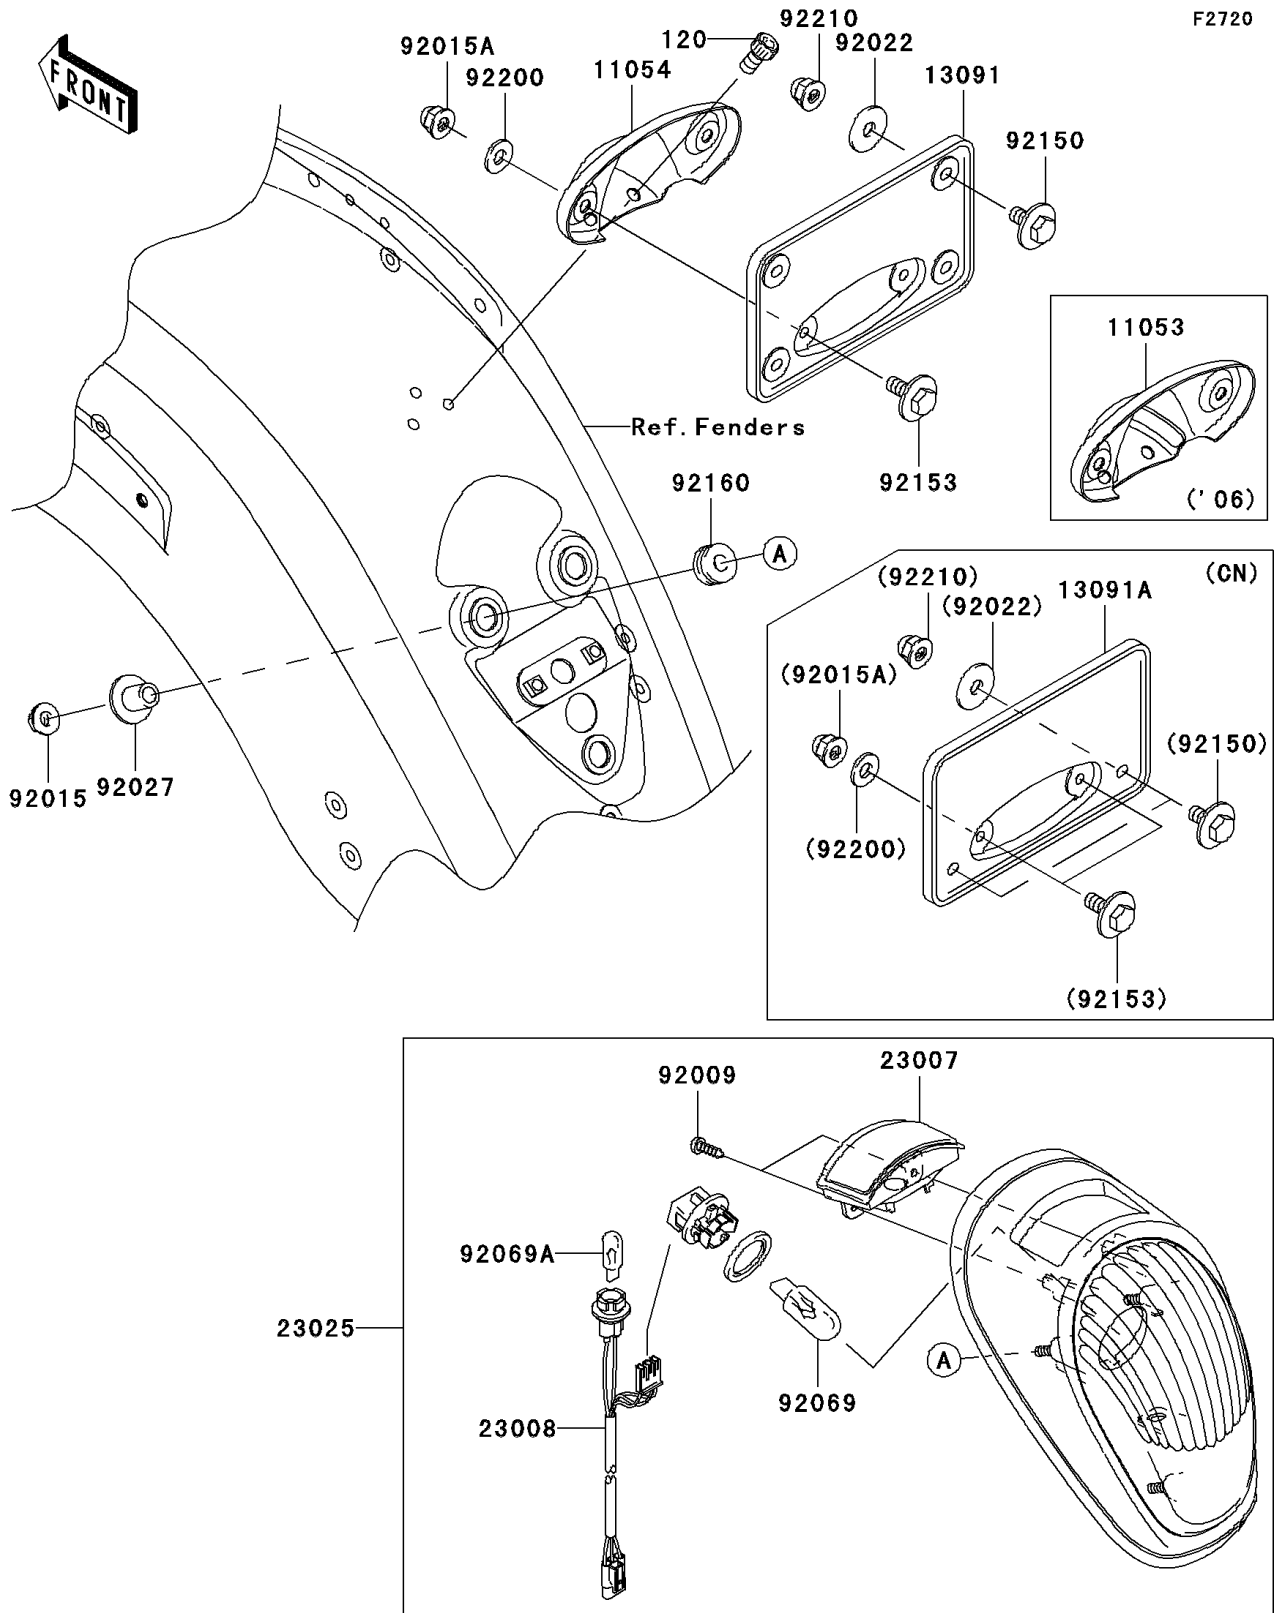

2006 Vulcan® 2000 PARTS DIAGRAM

Taillight(s)

2006 Vulcan® 2000 PARTS LIST

Taillight(s)

ITEM NAME	PART NUMBER	QUANTITY
BOLT-SOCKET,6X12 (Ref # 120)	120W0612	1
BRACKET,LICENSE (Ref # 11053)	11053-0901	1
LENS-COMP,LICENSE (Ref # 23007)	23007-0020	1
SOCKET-ASSY,TAIL LAMP (Ref # 23008)	23008-0017	1
LAMP-TAIL (Ref # 23025)	23025-0001	1
SCREW,TAPPING,4X12 (Ref # 92009)	92009-1381	1
NUT,FLANGED,6MM (Ref # 92015)	92015-1367	1
NUT,CAP,6MM (Ref # 92015A)	92015-1385	1
COLLAR,L=13.1,BLACK (Ref # 92027)	92027-1450	1
BULB,12V 21/5W (Ref # 92069)	92069-0004	1
BULB,12V 5W (Ref # 92069A)	92069-1016	1
BOLT,6X16 (Ref # 92153)	92153-0684	1
DAMPER (Ref # 92160)	92160-1162	1
WASHER,6.5X14.5X1.5 (Ref # 92200)	92200-3775	1
HOLDER,LICENSE PLATE (Ref # 13091)	13091-1500	1
HOLDER,LICENSE PLATE (Ref # 13091A)	13091-1952	1
WASHER,6.5X20X1.6,BLACK (Ref # 92022)	92022-1346	2
BOLT,6X14 (Ref # 92150)	92150-1133	2
NUT,CAP,6MM (Ref # 92210)	92210-0003	2