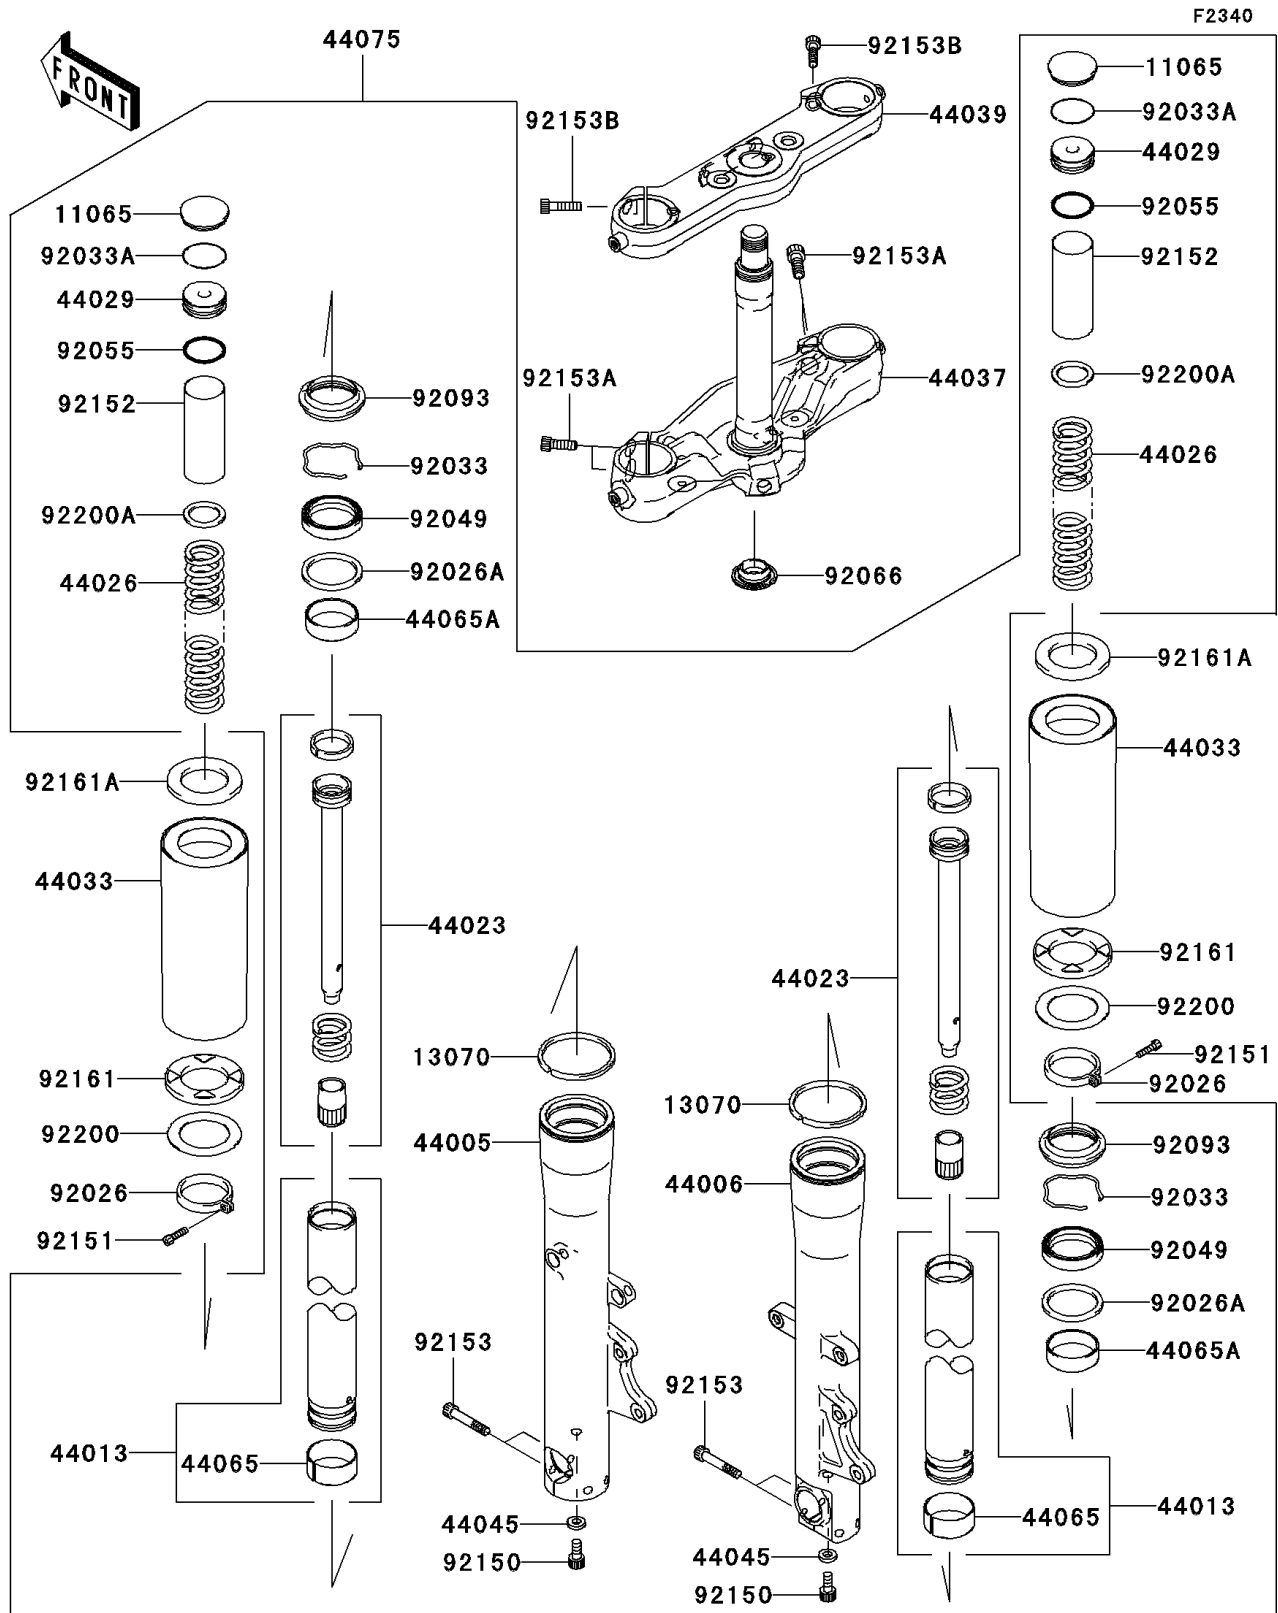

2006 Vulcan® 2000 PARTS DIAGRAM

Front Fork

2006 Vulcan® 2000 PARTS LIST

Front Fork

ITEM NAME	PART NUMBER	QUANTITY
CAP (Ref # 11065)	11065-0034	1
GUIDE (Ref # 13070)	13070-0017	1
PIPE-LEFT FORK OUTER (Ref # 44005)	44005-0008	1
PIPE-RIGHT FORK OUTER (Ref # 44006)	44006-0009	1
PIPE-FORK INNER (Ref # 44013)	44013-0027	1
CYLINDER-SET-FORK (Ref # 44023)	44023-0007	1
SPRING-FRONT FORK (Ref # 44026)	44026-0038	1
SEAT-FORK SPRING (Ref # 44029)	44029-0002	1
COVER-FORK (Ref # 44033)	44033-0019	1
HOLDER-FORK UNDER (Ref # 44037)	44037-0001	1
HOLDER-FORK UPPER (Ref # 44039)	44039-0001	1
GASKET,FORK CYLINDER BOLT (Ref # 44045)	44045-051	1
BUSHING-FRONT FORK (Ref # 44065)	44065-0012	1
BUSHING-FRONT FORK (Ref # 44065A)	44065-0013	1
DAMPER-SET-FORK (Ref # 44075)	44075-0042	1
SPACER (Ref # 92026)	92026-0050	1
SPACER (Ref # 92026A)	92026-0054	1
RING-SNAP (Ref # 92033)	92033-0026	1
RING-SNAP (Ref # 92033A)	92033-0027	1
SEAL-OIL (Ref # 92049)	92049-0044	1
RING-O (Ref # 92055)	92055-0055	1
PLUG (Ref # 92066)	92066-0032	1
SEAL,FORK OUTER TUBE (Ref # 92093)	92093-0023	1
BOLT,SOCKET,8X18 (Ref # 92150)	92150-1432	1
BOLT,SOCKET,4X16 (Ref # 92151)	92151-1356	1
COLLAR (Ref # 92152)	92152-0094	1
BOLT (Ref # 92153)	92153-0499	1
BOLT,SOCKET (Ref # 92153A)	92153-0711	1
BOLT,SOCKET (Ref # 92153B)	92153-0712	1

2006 Vulcan® 2000 PARTS LIST

Front Fork

ITEM NAME	PART NUMBER	QUANTITY
DAMPER (Ref # 92161)	92161-0086	1
DAMPER (Ref # 92161A)	92161-0087	1
WASHER (Ref # 92200)	92200-0132	1
WASHER (Ref # 92200A)	92200-0145	1