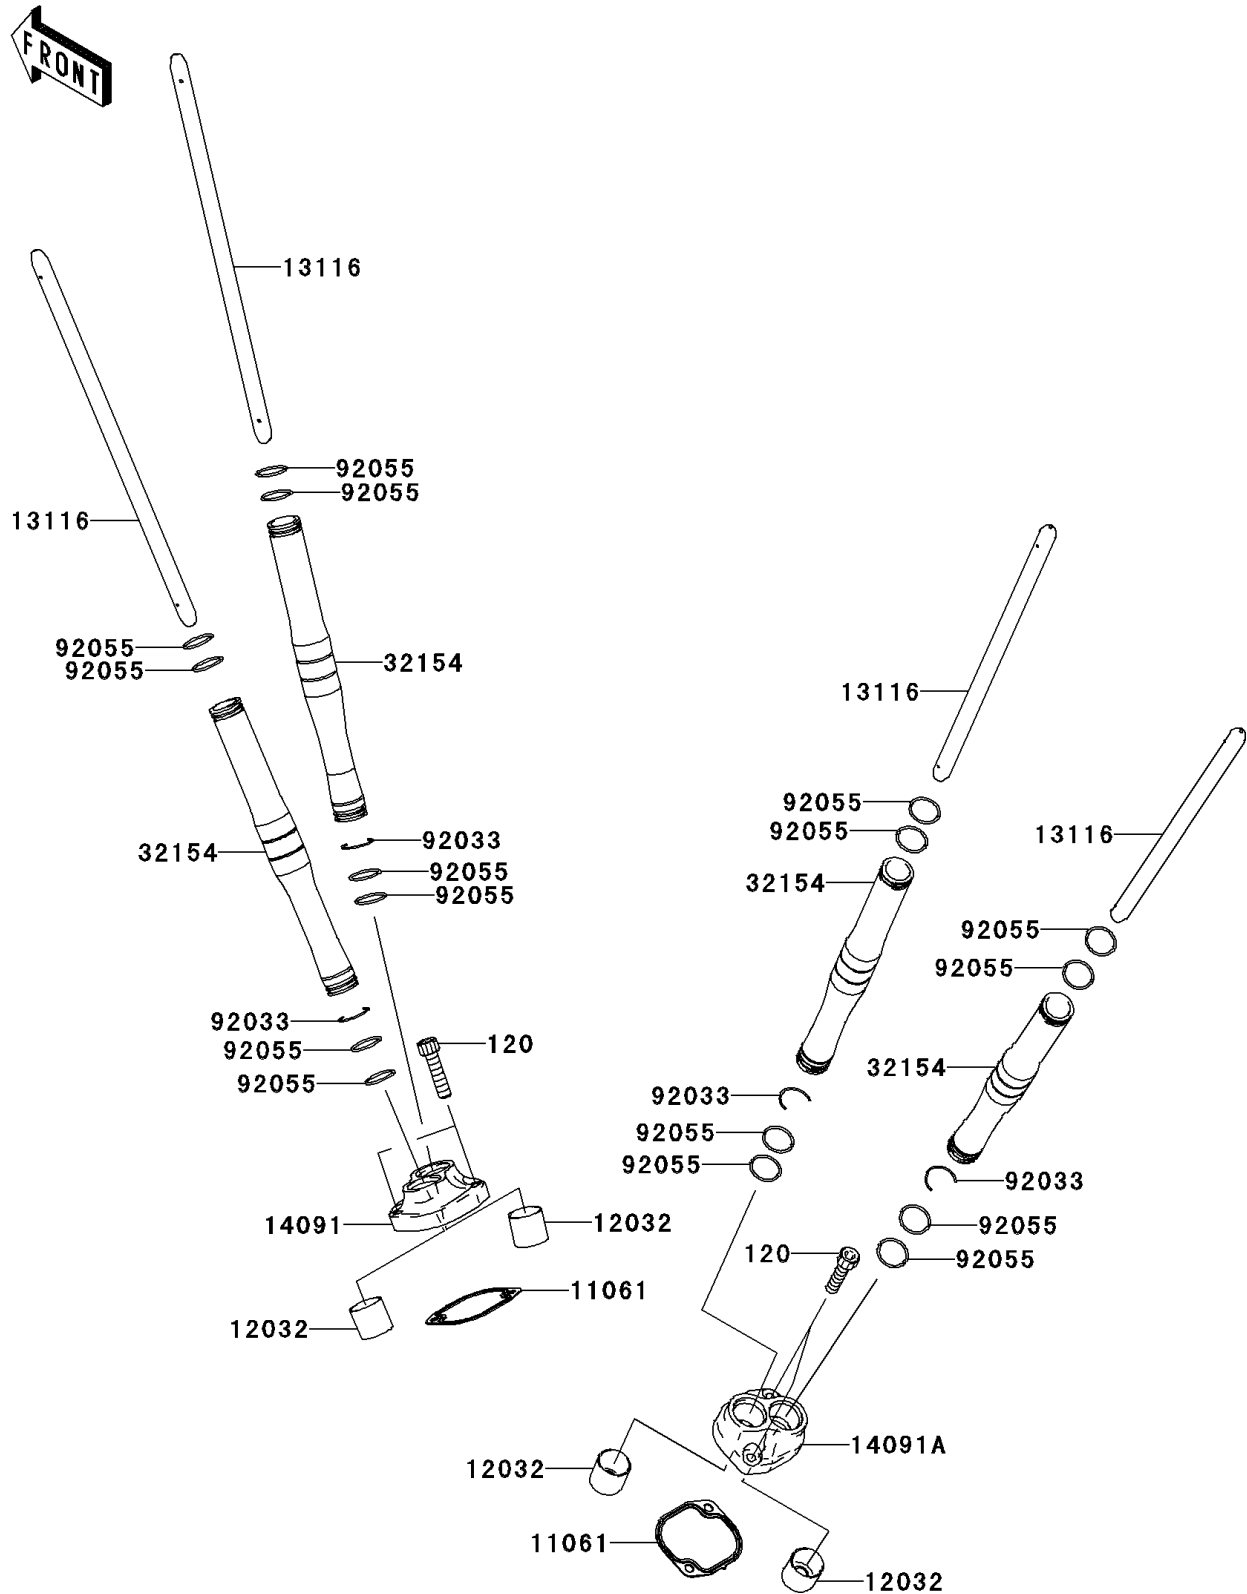

2006 Vulcan® 2000 PARTS DIAGRAM

Push Rod

E1213

2006 Vulcan® 2000 PARTS LIST

Push Rod

ITEM NAME	PART NUMBER	QUANTITY
BOLT-SOCKET,6X25 (Ref # 120)	120R0625	1
GASKET (Ref # 11061)	11061-0014	1
TAPPET (Ref # 12032)	12032-0001	1
ROD-PUSH (Ref # 13116)	13116-0001	1
COVER,PUSH ROD,FR (Ref # 14091)	14091-0031	1
COVER,PUSH ROD,RR (Ref # 14091A)	14091-0032	1
PIPE,PUSH ROD (Ref # 32154)	32154-0022	1
RING-SNAP (Ref # 92033)	92033-0024	1
RING-O,19.8X1.9 (Ref # 92055)	92055-1332	1