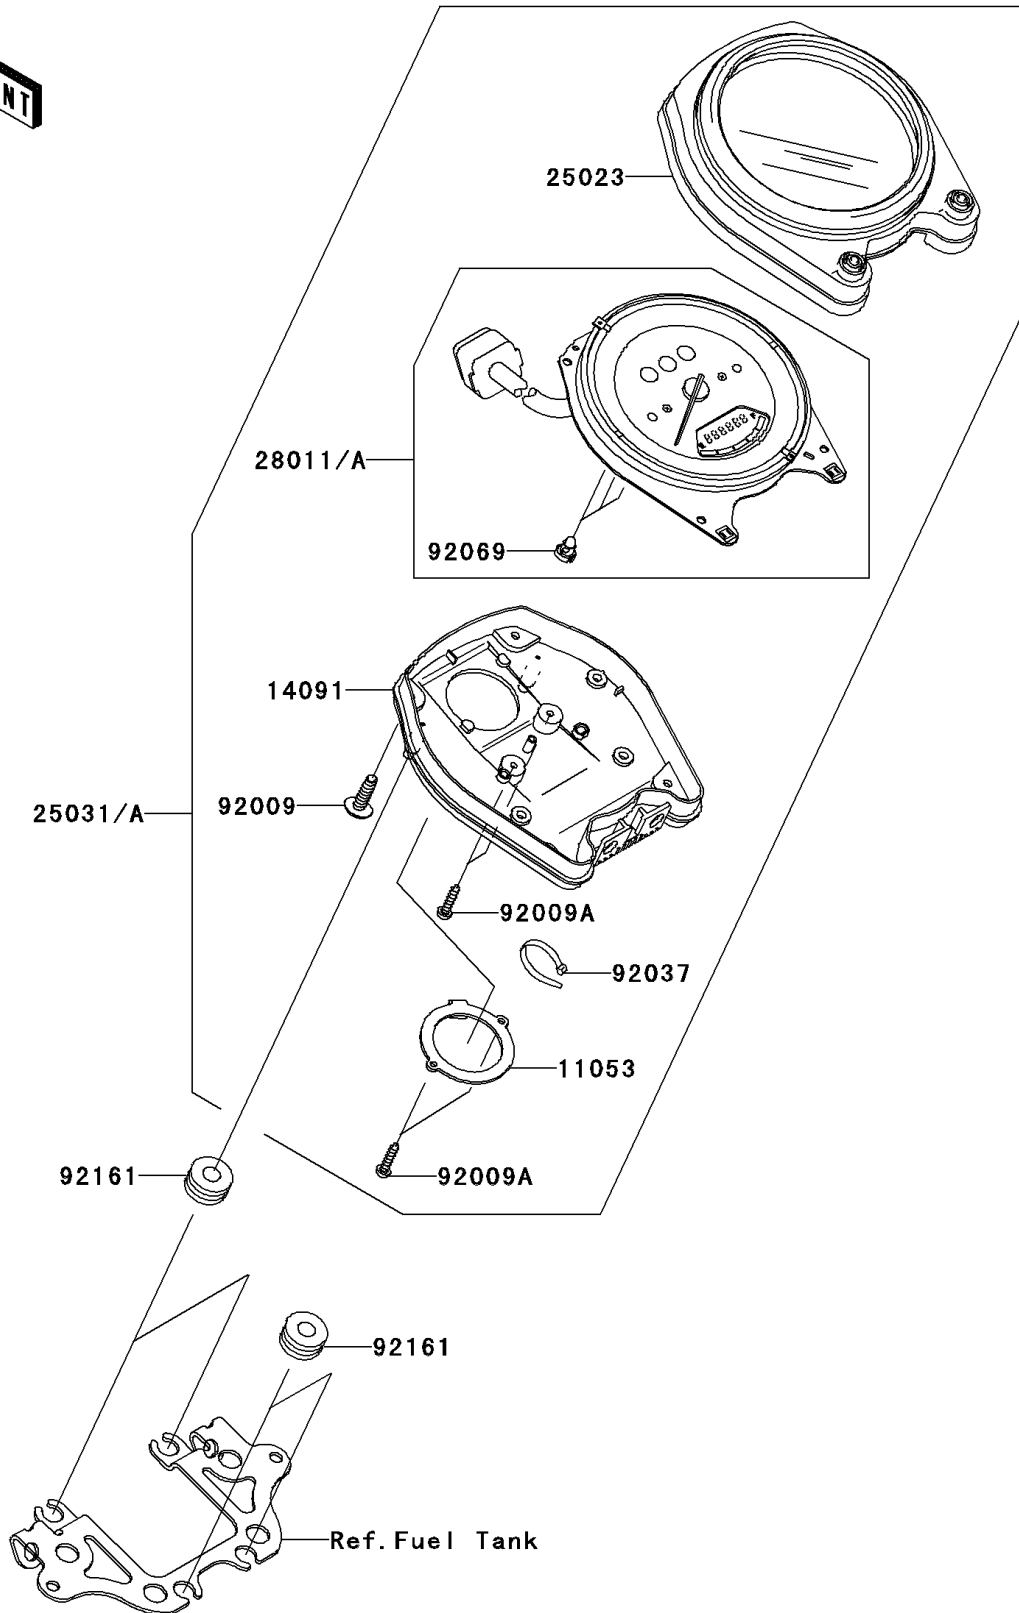

2004 Vulcan® 2000 PARTS DIAGRAM

Meter(s)

F2530

2004 Vulcan® 2000 PARTS LIST

Meter(s)

ITEM NAME	PART NUMBER	QUANTITY
BRACKET,METER (Ref # 11053)	11053-0022	1
COVER,METER,LWR (Ref # 14091)	14091-0009	1
COVER-METER CASE,UPP (Ref # 25023)	25023-0002	1
SCREW,TAPPING,4X16 (Ref # 92009)	92009-1163	1
SCREW,TAPPING,3X12 (Ref # 92009A)	92009-1255	1
CLAMP (Ref # 92037)	92037-1173	1
BULB,T3.4,12V1.1W (Ref # 92069)	92069-1110	1
DAMPER (Ref # 92161)	92161-0056	1
METER-ASSY,MPH (Ref # 25031)	25031-0001	1
METER-ASSY,KPH (Ref # 25031A)	25031-0048	1
METER,SPEED,MPH (Ref # 28011)	28011-0005	1
METER,SPEED,KPH (Ref # 28011A)	28011-0015	1