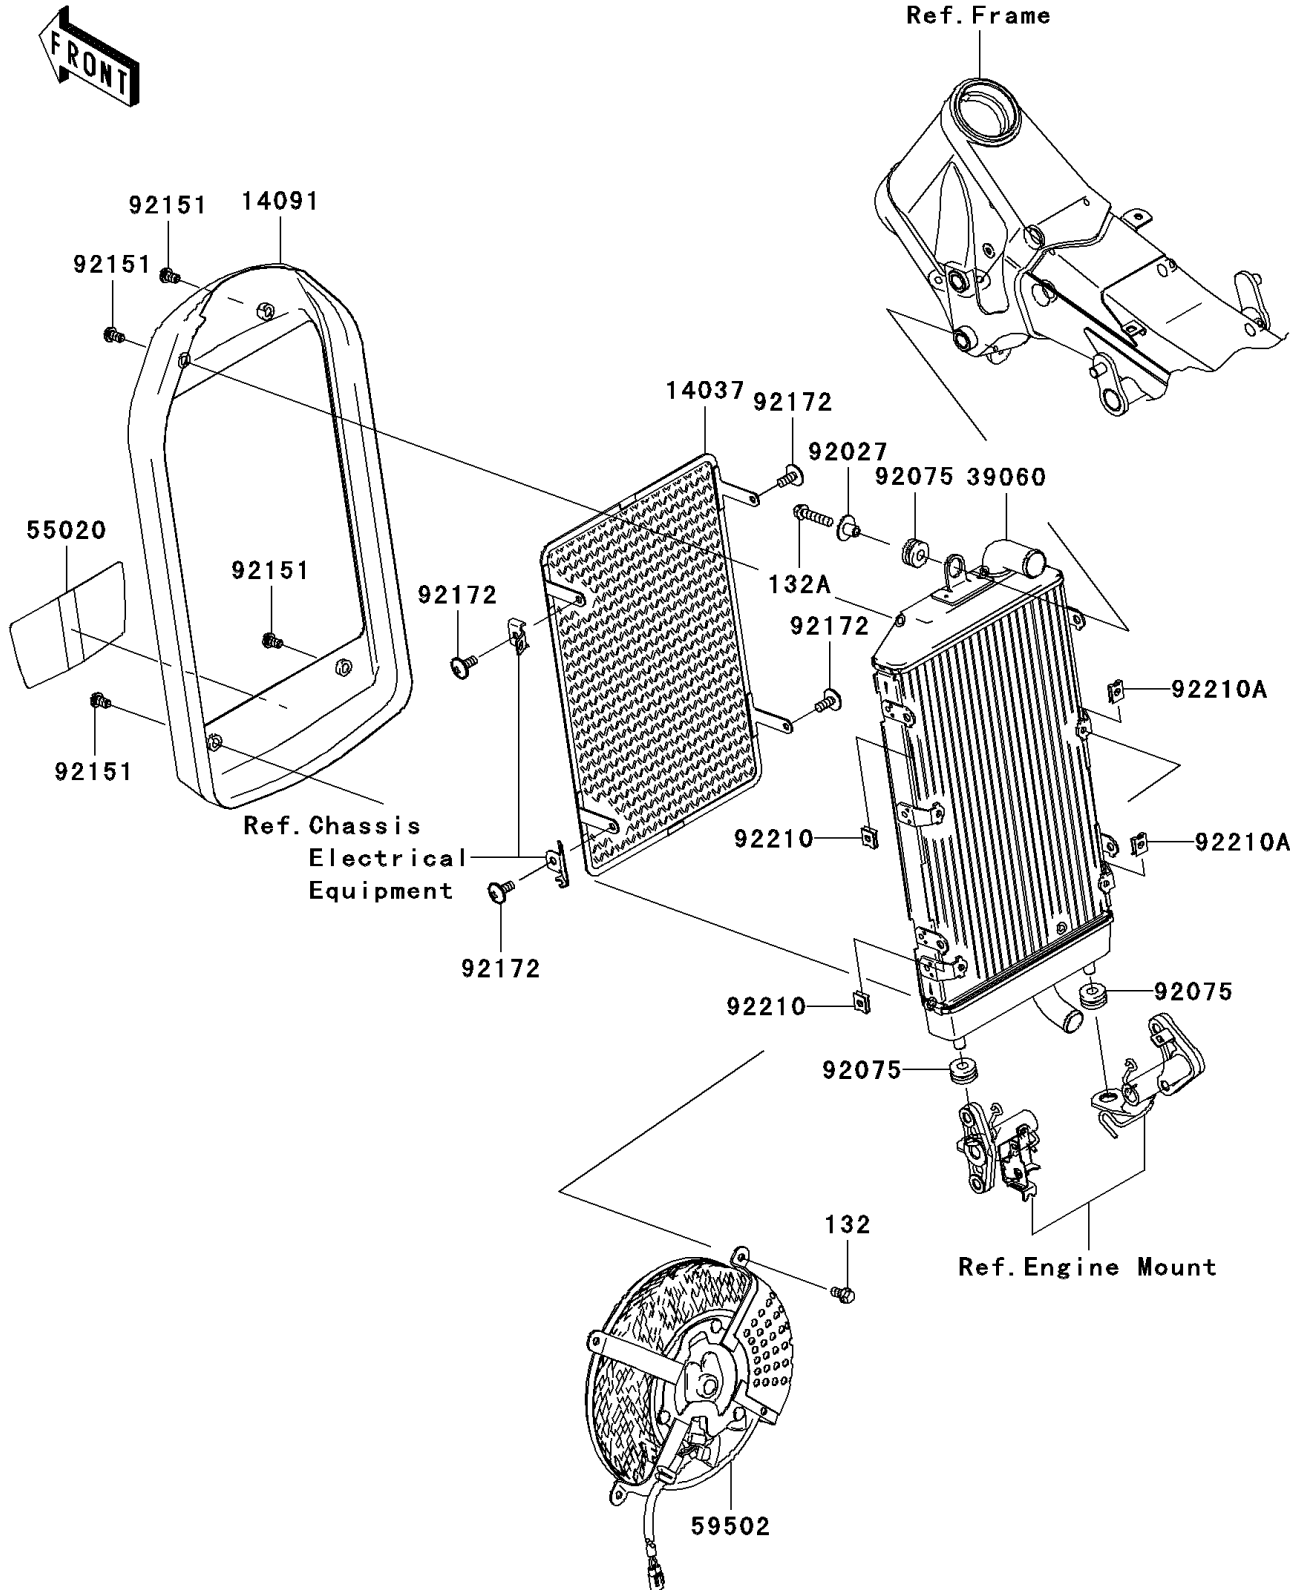

2004 Vulcan® 2000 PARTS DIAGRAM

Radiator(A1)

E3032

2004 Vulcan® 2000 PARTS LIST

Radiator(A1)

ITEM NAME	PART NUMBER	QUANTITY
BOLT-FLANGED-SMALL,6X10 (Ref # 132)	132J0610	1
BOLT-FLANGED-SMALL,6X20 (Ref # 132A)	132L0620	1
SCREEN (Ref # 14037)	14037-0005	1
COVER (Ref # 14091)	14091-0246	1
RADIATOR (Ref # 39060)	39060-0005	1
GUARD (Ref # 55020)	55020-0100	1
FAN-ASSY (Ref # 59502)	59502-0005	1
COLLAR,L=13.1,BLACK (Ref # 92027)	92027-1450	1
DAMPER (Ref # 92075)	92075-1690	1
BOLT,6X10 (Ref # 92151)	92151-1809	1
SCREW,6X14 (Ref # 92172)	92172-0004	1
NUT (Ref # 92210)	92210-1125	1
NUT (Ref # 92210A)	92210-1323	1