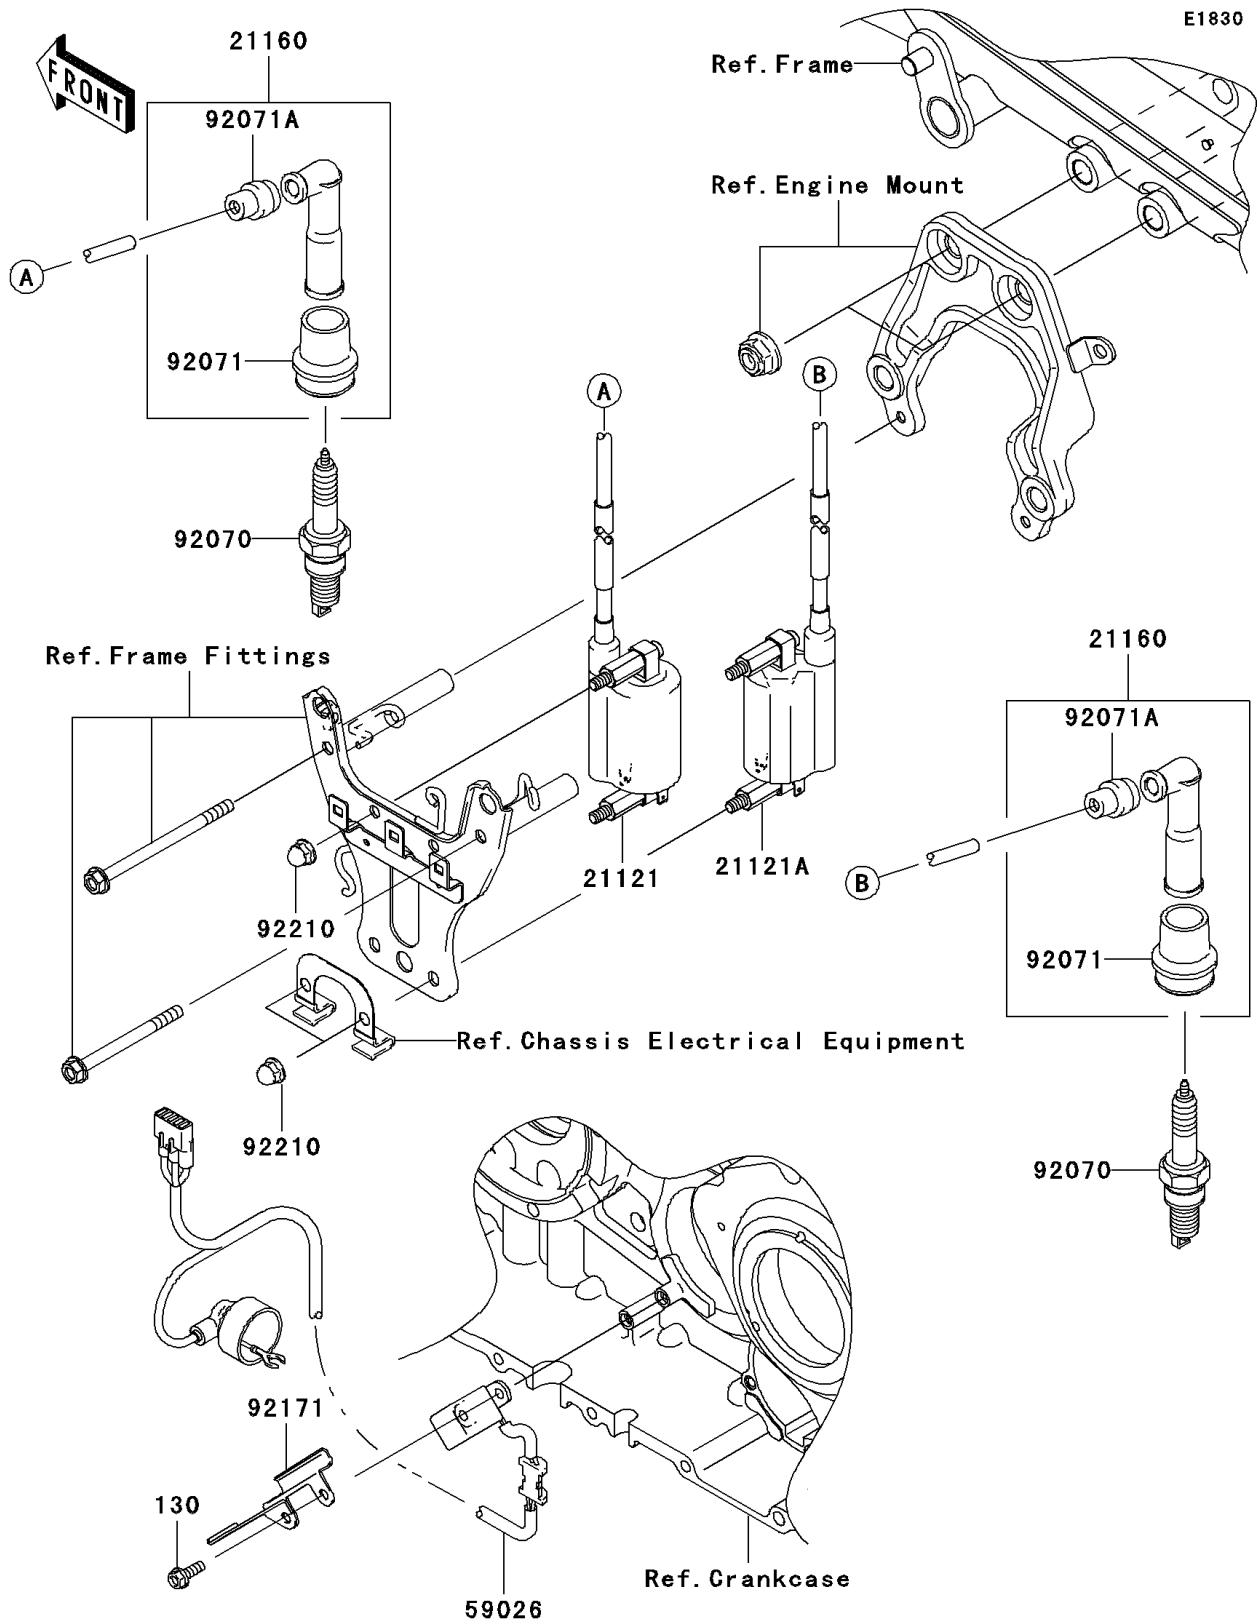

2004 Vulcan® 2000 PARTS DIAGRAM

Ignition System

2004 Vulcan® 2000 PARTS LIST

Ignition System

ITEM NAME	PART NUMBER	QUANTITY
BOLT-FLANGED,5X14 (Ref # 130)	130G0514	1
COIL-IGNITION,FR ENGINE (Ref # 21121)	21121-0013	1
COIL-IGNITION,RR ENGINE (Ref # 21121A)	21121-0014	1
CAP-ASSY-PLUG (Ref # 21160)	21160-0005	1
COIL-PULSING (Ref # 59026)	59026-0002	1
PLUG-SPARK,IZFR6F11(NGK) (Ref # 92070)	92070-0007	1
GROMMET,PLUG CAP (Ref # 92071)	92071-0006	1
GROMMET,HIGH TENSION (Ref # 92071A)	92071-0010	1
CLAMP,COIL WIRE (Ref # 92171)	92171-0035	1
NUT,CAP,6MM (Ref # 92210)	92210-0003	1