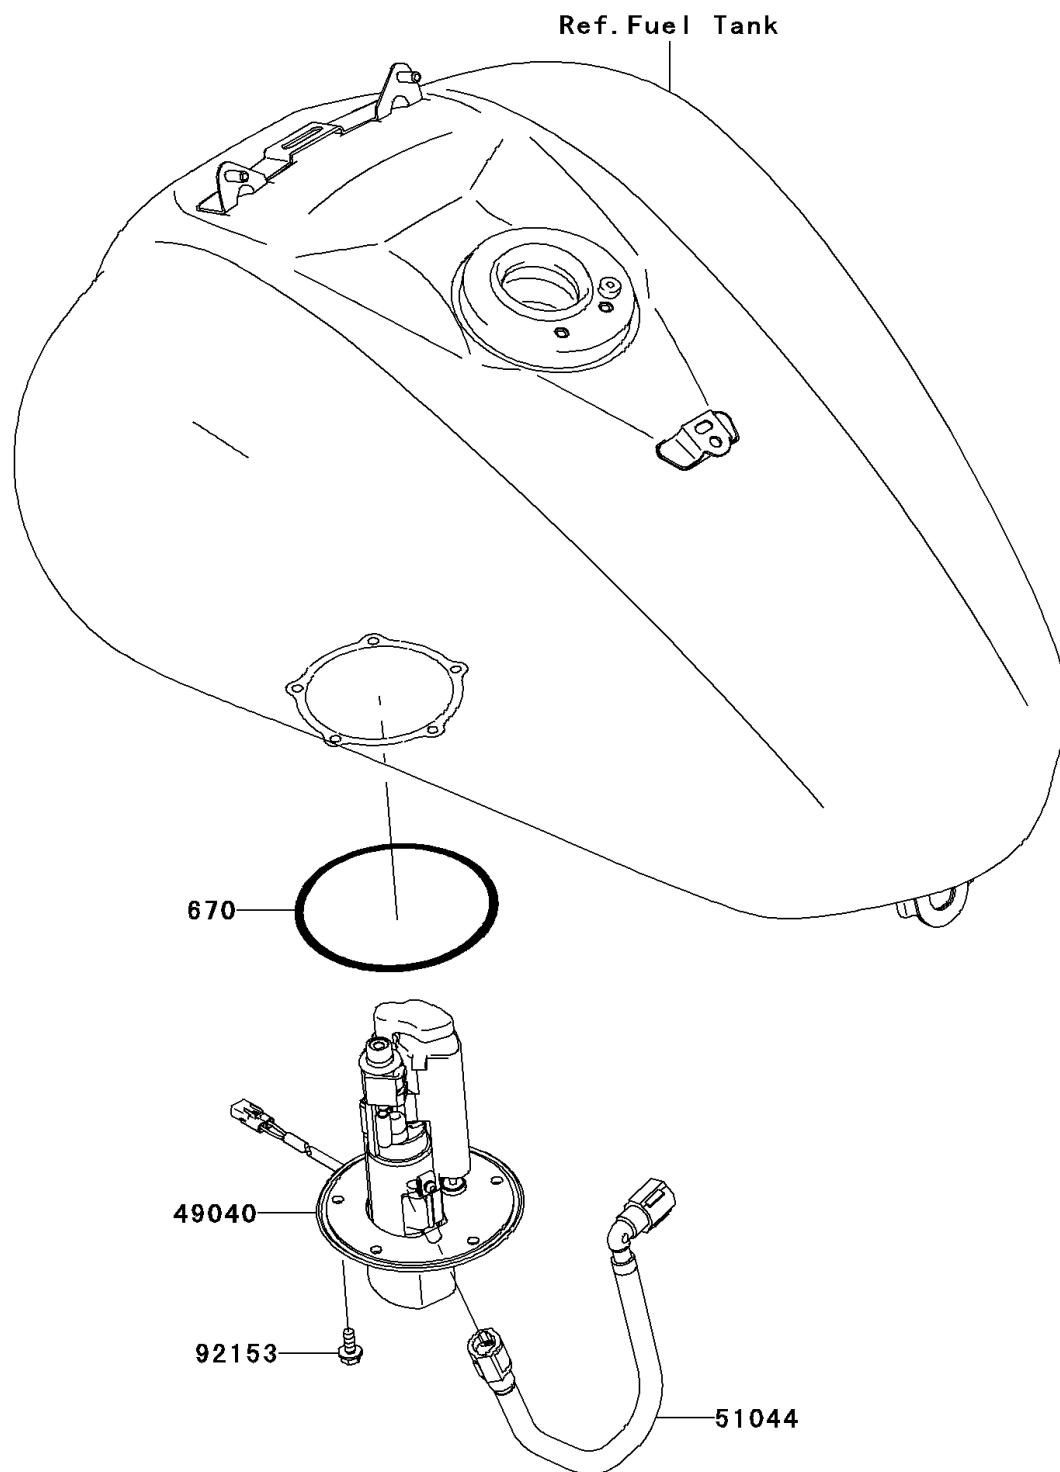

2004 Vulcan® 2000 PARTS DIAGRAM

Fuel Pump

E1520

2004 Vulcan® 2000 PARTS LIST

Fuel Pump

ITEM NAME	PART NUMBER	QUANTITY
O RING (Ref # 670)	670E5075	1
PUMP-FUEL (Ref # 49040)	49040-0001	1
TUBE-ASSY (Ref # 51044)	51044-0013	1
BOLT,FLANGED,M6X12 (Ref # 92153)	92153-1283	1