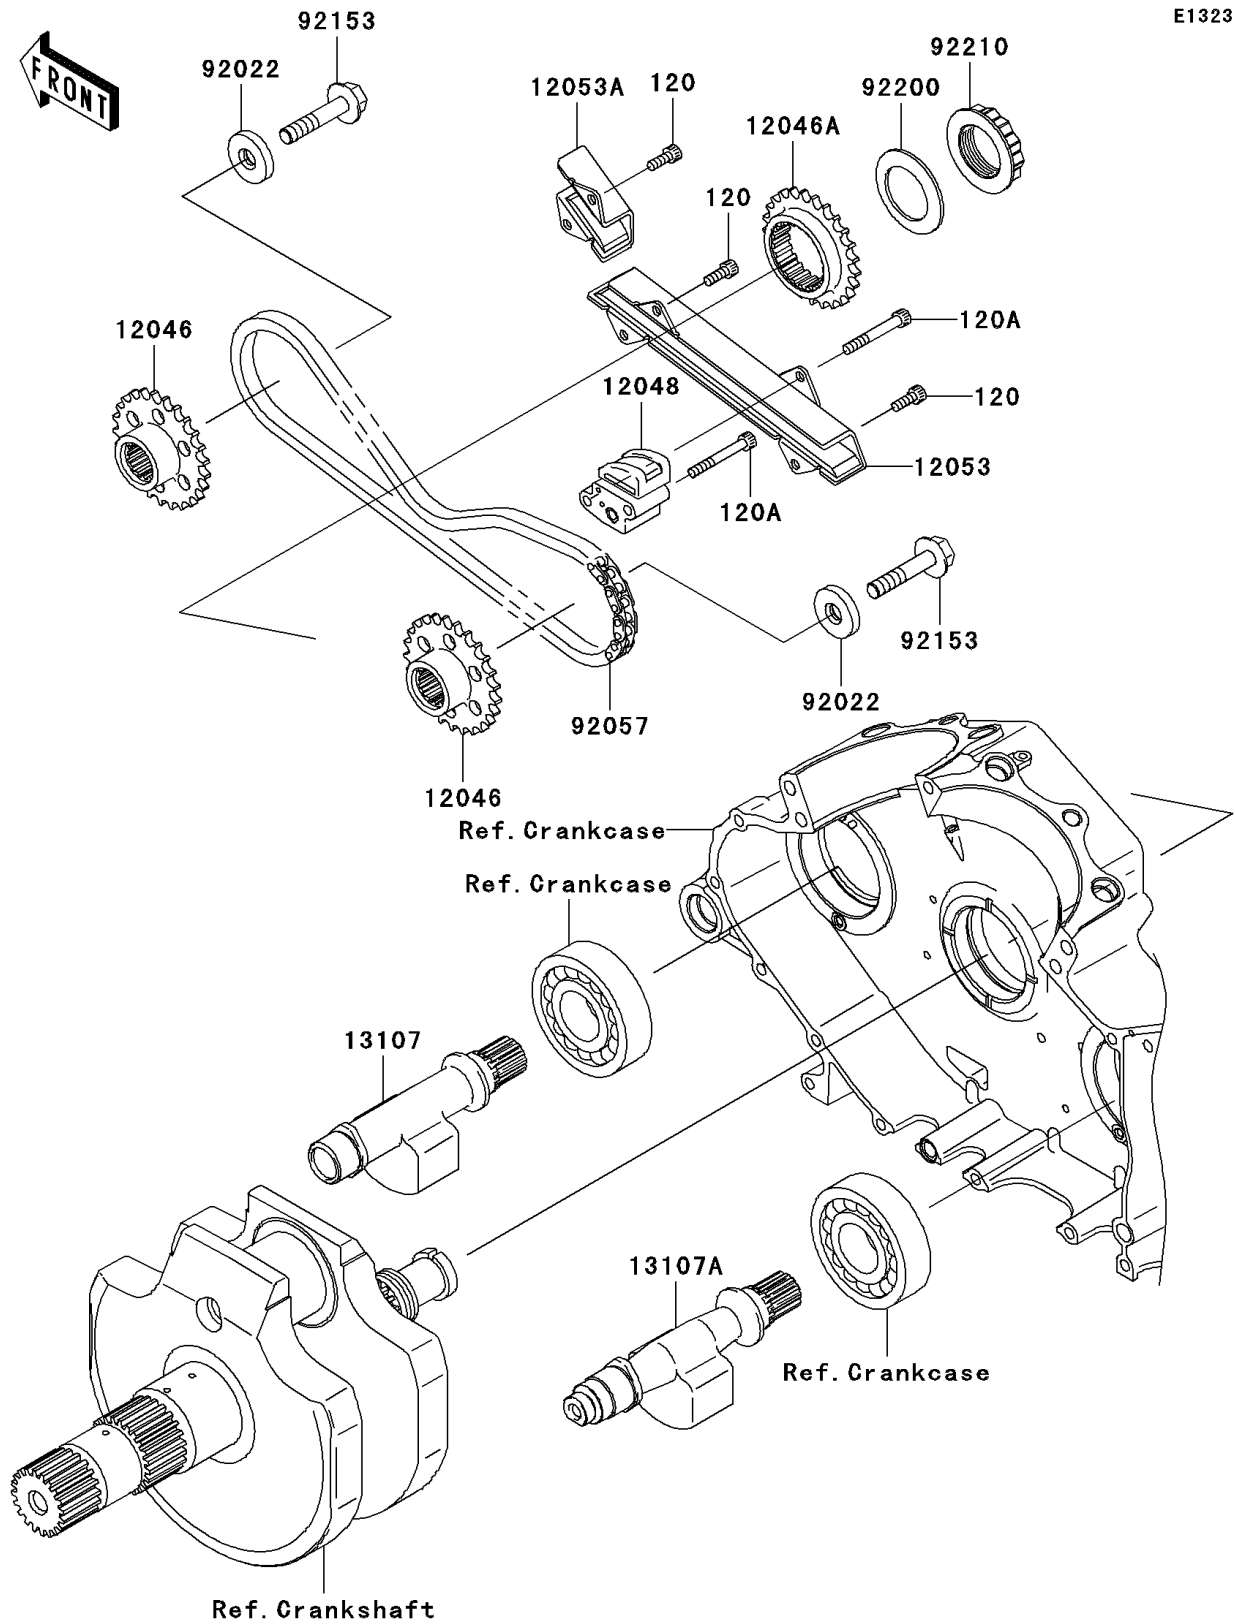

2004 Vulcan® 2000 PARTS DIAGRAM

Balancer

E1323

2004 Vulcan® 2000 PARTS LIST

Balancer

ITEM NAME	PART NUMBER	QUANTITY
BOLT-SOCKET,6X16 (Ref # 120)	120P0616	1
BOLT-SOCKET,6X45 (Ref # 120A)	120P0645	1
SPROCKET,FR&RR (Ref # 12046)	12046-0007	1
SPROCKET (Ref # 12046A)	12046-0008	1
TENSIONER-ASSY (Ref # 12048)	12048-0005	1
GUIDE-CHAIN,LONG (Ref # 12053)	12053-0003	1
GUIDE-CHAIN,SHORT (Ref # 12053A)	12053-0004	1
SHAFT,FR (Ref # 13107)	13107-0004	1
SHAFT,RR (Ref # 13107A)	13107-0005	1
WASHER,10X33X6 (Ref # 92022)	92022-1906	1
CHAIN,DID 06HD(F) SDH (Ref # 92057)	92057-0028	1
BOLT,10X50 (Ref # 92153)	92153-0317	1
WASHER,36.5X56X3.2 (Ref # 92200)	92200-0014	1
NUT,36MM (Ref # 92210)	92210-0059	1