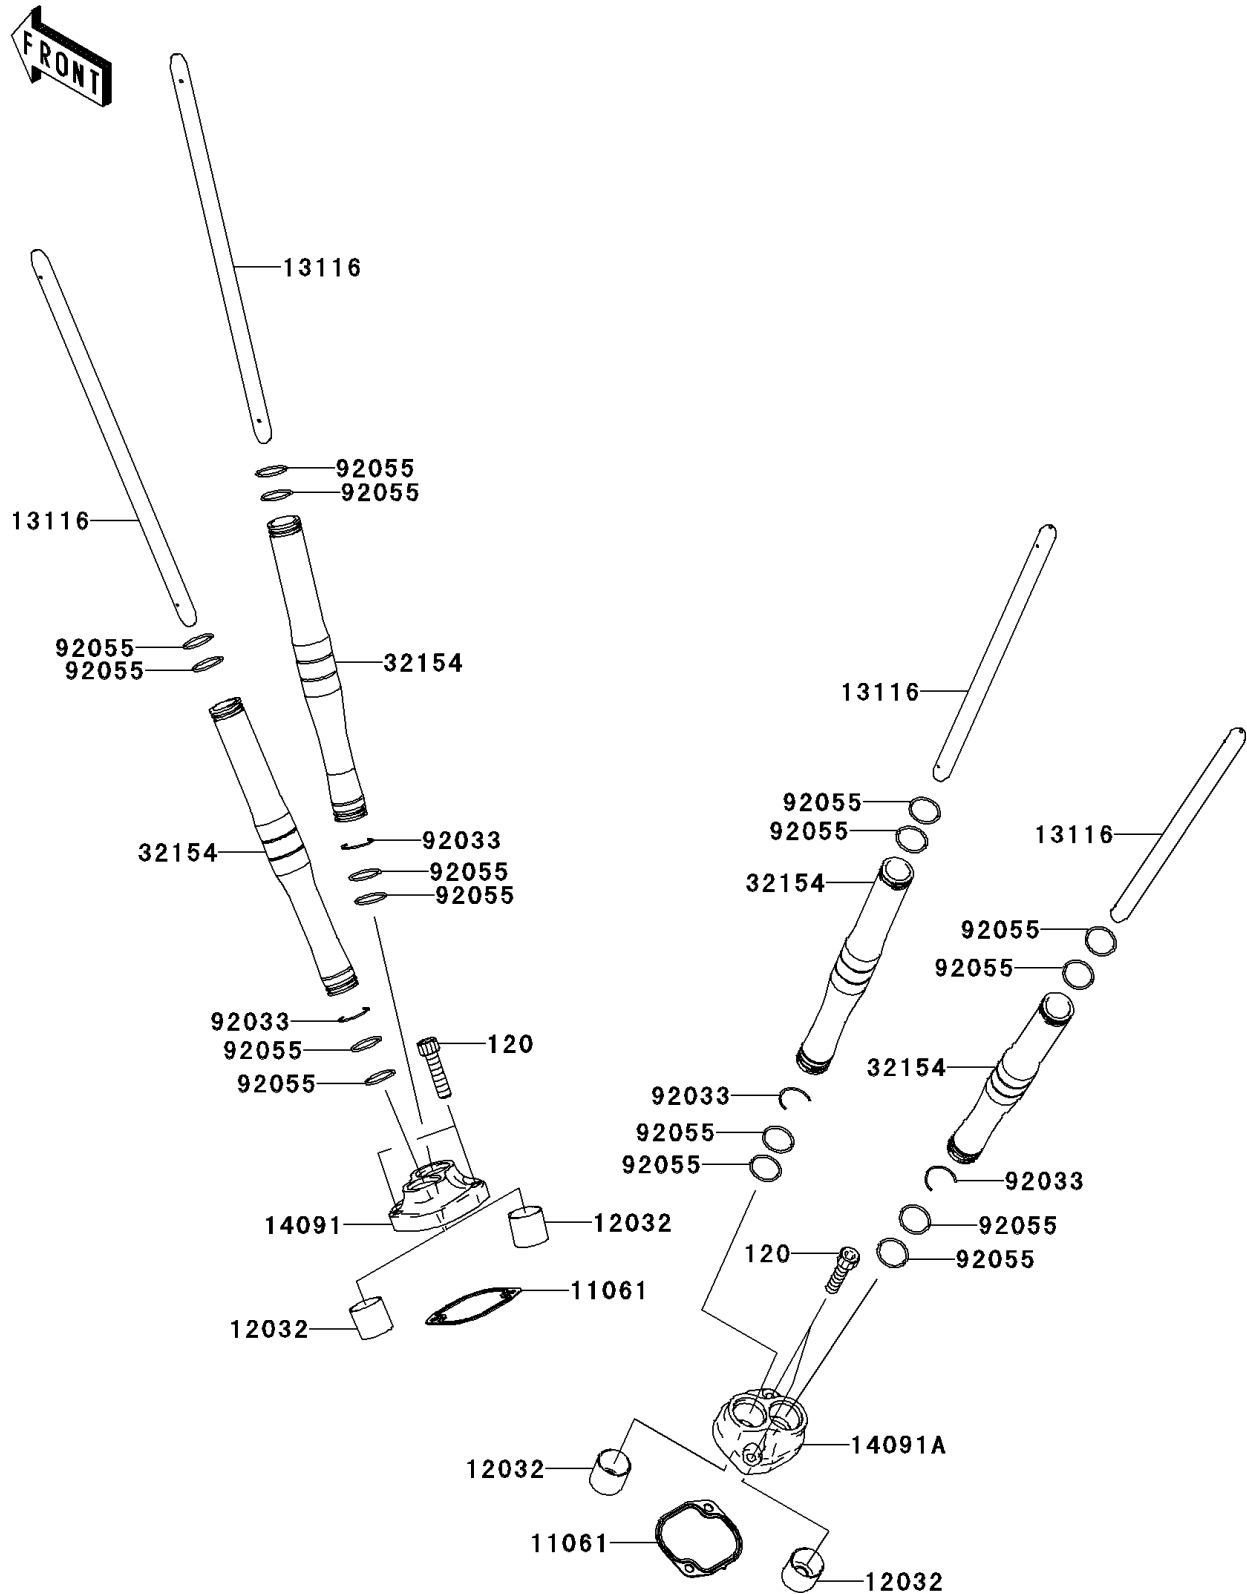

2004 Vulcan® 2000 PARTS DIAGRAM

Push Rod

E1213

2004 Vulcan® 2000 PARTS LIST

Push Rod

ITEM NAME	PART NUMBER	QUANTITY
BOLT-SOCKET,6X25 (Ref # 120)	120R0625	1
GASKET (Ref # 11061)	11061-0014	1
TAPPET (Ref # 12032)	12032-0001	1
ROD-PUSH (Ref # 13116)	13116-0001	1
COVER,PUSH ROD,FR (Ref # 14091)	14091-0031	1
COVER,PUSH ROD,RR (Ref # 14091A)	14091-0032	1
PIPE,PUSH ROD (Ref # 32154)	32154-0022	1
RING-SNAP (Ref # 92033)	92033-0024	1
RING-O,19.8X1.9 (Ref # 92055)	92055-1332	1